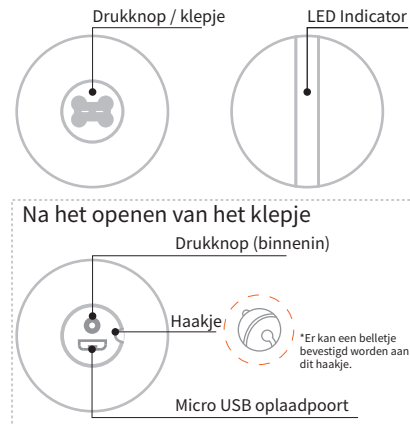

Handleiding

Cheerble BALL M1

NL

Kenmerken Cheerble BALL

Snelstartgids

- 1 Zorg dat de Cheerble ball is opgeladen

Cheerble

www.cheerble.com

1. Activeer hem direct door hem te schudden of tegenaan te kloppen
2. Of leg de bal op de grond en wacht 15 seconden

Controleer altijd voor het spelen of de Cheerble ball in goede conditie verkeert en of het eventuele belletje goed is bevestigd.