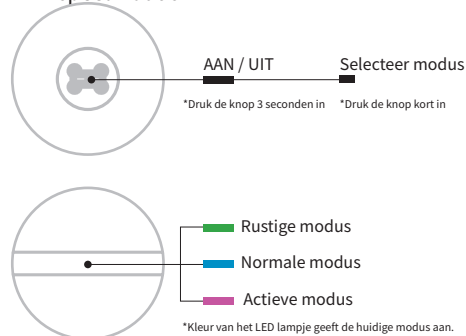

Handleiding

Cheerble BALL M1

NL

Kenmerken Cheerble BALL

Snelstartgids

- 1 Zorg dat de Cheerble ball is opgeladen

Cheerble

www.cheerble.com

Importeur: Xorizon
Van Bylandtstraat 52 - 5046MC Nederland

Snelstartgids

- 2 Schakel de bal in en selecteer een speelmodus

Snelstartgids

- 3 Activeer de Cheerble Ball

Er zijn 2 manieren om de Cheerble Ball te activeren:

1. Activeer hem direct door hem te schudden of tegenaan te kloppen
2. Of leg de bal op de grond en wacht 15 seconden

Controleer altijd voor het spelen of de Cheerble ball in goede conditie verkeert en of het eventuele belletje goed is bevestigd.