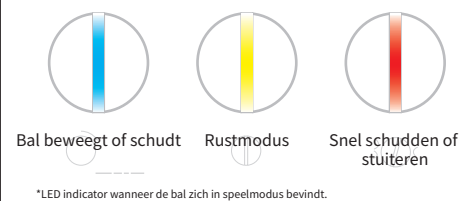

Importeur: Xorizon
Van Bylandtstraat 52 - 5046MC Nederland

Snelstartgids

- 2 Schakel de bal in en selecteer een speelmodus

Snelstartgids

- 3 Activeer de Cheerble Ball

Er zijn 2 manieren om de Cheerble Ball te activeren:

1. Activeer hem direct door hem te schudden of tegenaan te kloppen
2. Of leg de bal op de grond en wacht 15 seconden

Controleer altijd voor het spelen of de Cheerble ball in goede conditie verkeert en of het eventuele belletje goed is bevestigd.

Snelstartgids

- 4 Betekenis van de LED lampjes

Tips De Cheerble Ball zal 10 minuten met je kat spelen, daarna gaat de bal automatisch in rustmodus voor 30 minuten. Echter, wanneer de bal in rustmodus wordt aangeraakt door je kat, zal de bal weer 10 minuten met de kat gaan spelen.