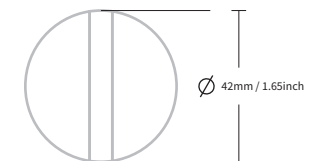

Specificaties

Model : C0419

Gewicht : 60gram / 0.132lb

Afmetingen : Ø 42mm / 1.65inch

Batterij : Li-Polymer 3.7v 100mAh

Min/Max bedrijfs- 0 ~ 40°C / 32°F ~ 104°F
temperatuur