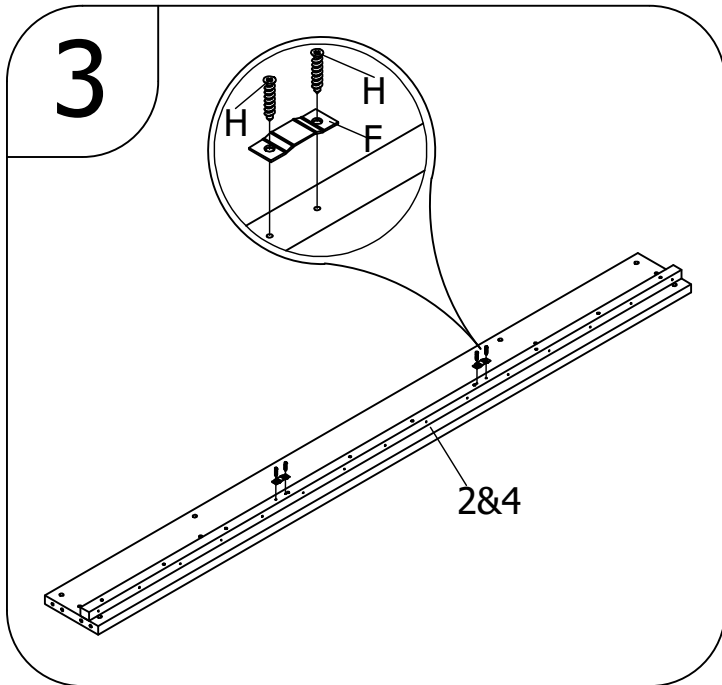

ASSEMBLY INSTRUCTION
MONTAGE HANDLEIDING
MONTAGE ANLEITUNG
NOTICE DE MONTAGE
MANUAL DE MONTAJE

UK
NL
D
F
ESP

MODEL :NORDIC
TYPE :BASIC BED 90X200
COLOUR :WHITE
ART.CODE :430139.11.

Distributor:

BOPITA
Energieweg 1
6662 NS Elst
The Netherlands

www.bopita.com

24.01.2020.

<p>A</p> 	<p>B</p> 	<p>C</p> 	<p>D</p> 	<p>E</p> 	<p>F</p> 
<p>M6X100 8X</p>	<p>M6 8X</p>	<p>Ø8X40 8X</p>	<p>5X40 30X</p>	<p>4X</p>	<p>4X</p>
<p>artcode: 441028</p>	<p>artcode: 442004</p>	<p>artcode:</p>	<p>artcode: 431034</p>	<p>artcode: 446018</p>	<p>artcode: 446107</p>
<p>G</p> 	<p>H</p> 	<p>I</p> 			
<p>3,5X16 8X</p>	<p>3,5X25 8X</p>	<p>1X</p>			
<p>artcode: 431006</p>	<p>artcode: 431008</p>	<p>artcode: 445001</p>			

bopita®

ASSEMBLY INSTRUCTION
MONTAGE HANDLEIDING
MONTAGE ANLEITUNG
NOTICE DE MONTAGE
MANUAL DE MONTAJE

UK
NL
D
F
ESP

MODEL :NORDIC
TYPE :BACKSIDE
COLOUR :WHITE
ART.CODE :416139.11.

Distributor:

BOPITA
Energieweg 1
6662 NS Elst
The Netherlands

www.bopita.com

30.01.2020.

A 	B 	C 	D 	E 
M6X60	4X	Ø8X40	4X	1X
artcode: 441040		artcode:		artcode: 446026
artcode: 441001			artcode: 445001	