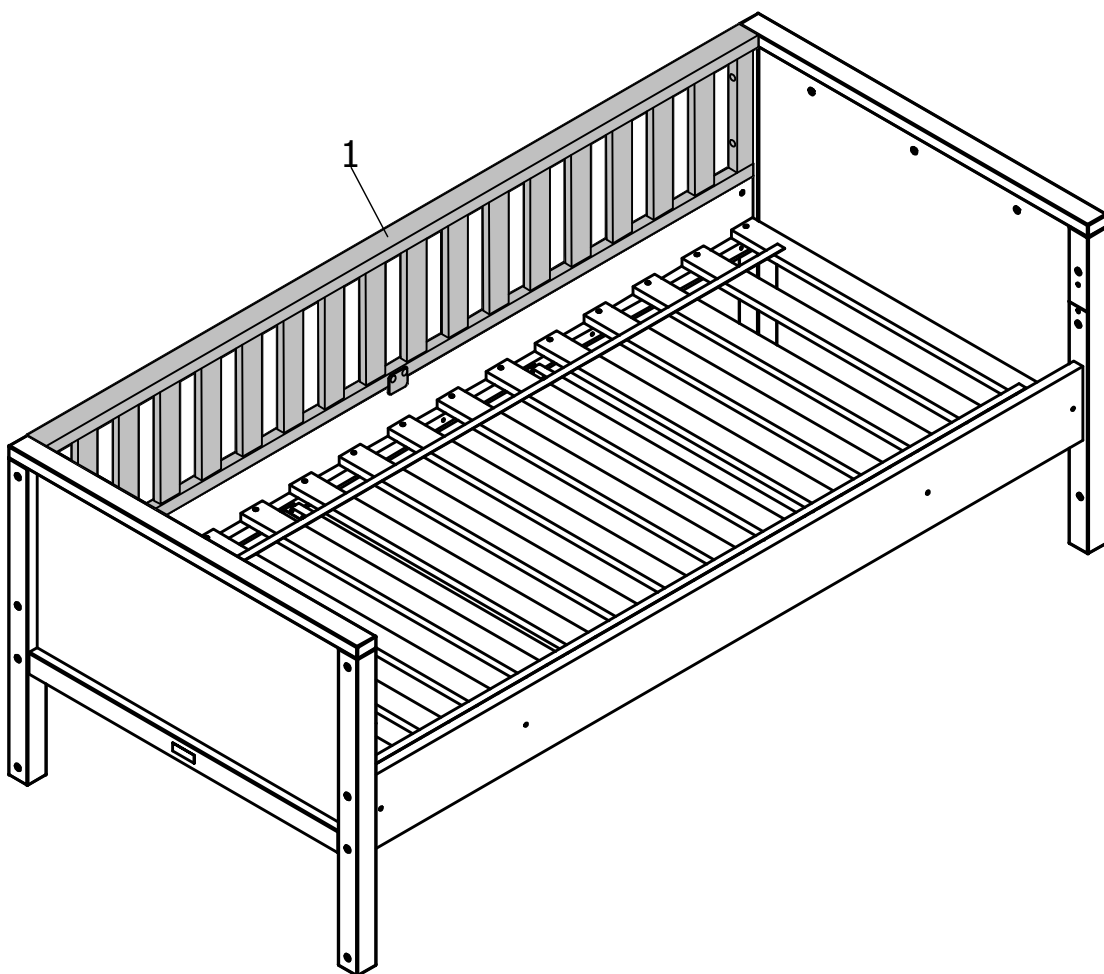

bopita®

ASSEMBLY INSTRUCTION
MONTAGE HANDLEIDING
MONTAGE ANLEITUNG
NOTICE DE MONTAGE
MANUAL DE MONTAJE

UK
NL
D
F
ESP

MODEL :NORDIC
TYPE :BACKSIDE
COLOUR :WHITE
ART.CODE :416139.11.

Distributor:

BOPITA
Energieweg 1
6662 NS Elst
The Netherlands

www.bopita.com

30.01.2020.