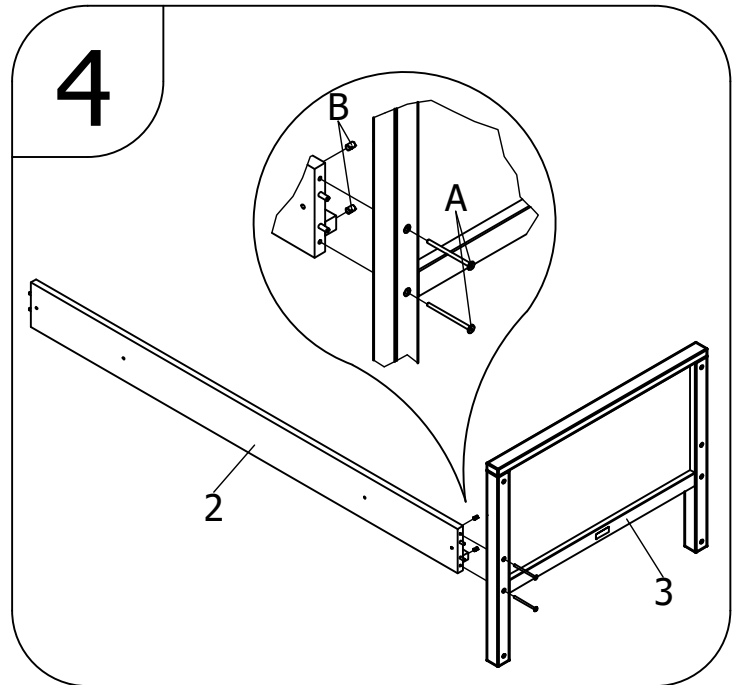

ASSEMBLY INSTRUCTION
MONTAGE HANDLEIDING
MONTAGE ANLEITUNG
NOTICE DE MONTAGE
MANUAL DE MONTAJE

UK
NL
D
F
ESP

MODEL :NORDIC
TYPE :BASIC BED 90X200
COLOUR :WHITE
ART.CODE :430139.11.

Distributor:

BOPITA
Energieweg 1
6662 NS Elst
The Netherlands

www.bopita.com

24.01.2020.

<p>A</p> 	<p>B</p> 	<p>C</p> 	<p>D</p> 	<p>E</p> 	<p>F</p> 
<p>M6X100 8X</p>	<p>M6 8X</p>	<p>Ø8X40 8X</p>	<p>5X40 30X</p>	<p>4X</p>	<p>4X</p>
<p>artcode: 441028</p>	<p>artcode: 442004</p>	<p>artcode:</p>	<p>artcode: 431034</p>	<p>artcode: 446018</p>	<p>artcode: 446107</p>
<p>G</p> 	<p>H</p> 	<p>I</p> 			
<p>3,5X16 8X</p>	<p>3,5X25 8X</p>	<p>1X</p>			
<p>artcode: 431006</p>	<p>artcode: 431008</p>	<p>artcode: 445001</p>			