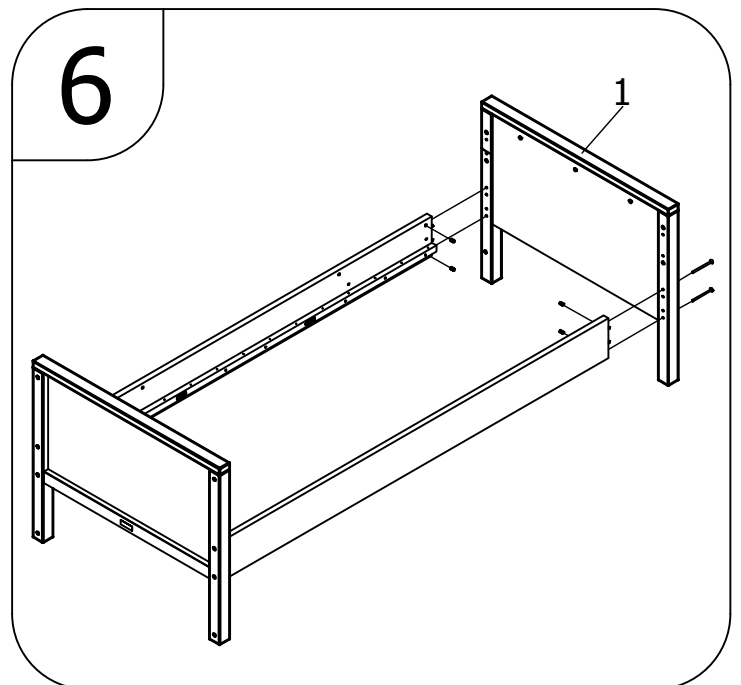

ASSEMBLY INSTRUCTION
MONTAGE HANDLEIDING
MONTAGE ANLEITUNG
NOTICE DE MONTAGE
MANUAL DE MONTAJE

UK
NL
D
F
ESP

MODEL :NORDIC
TYPE :BASIC BED 90X200
COLOUR :WHITE
ART.CODE :430139.11.

Distributor:

BOPITA
Energieweg 1
6662 NS Elst
The Netherlands

www.bopita.com

24.01.2020.

<p>A</p> 	<p>B</p> 	<p>C</p> 	<p>D</p> 	<p>E</p> 	<p>F</p> 
<p>M6X100 8X</p>	<p>M6 8X</p>	<p>Ø8X40 8X</p>	<p>5X40 30X</p>	<p>4X</p>	<p>4X</p>
<p>artcode: 441028</p>	<p>artcode: 442004</p>	<p>artcode:</p>	<p>artcode: 431034</p>	<p>artcode: 446018</p>	<p>artcode: 446107</p>
<p>G</p> 	<p>H</p> 	<p>I</p> 			
<p>3,5X16 8X</p>	<p>3,5X25 8X</p>	<p>1X</p>			
<p>artcode: 431006</p>	<p>artcode: 431008</p>	<p>artcode: 445001</p>			