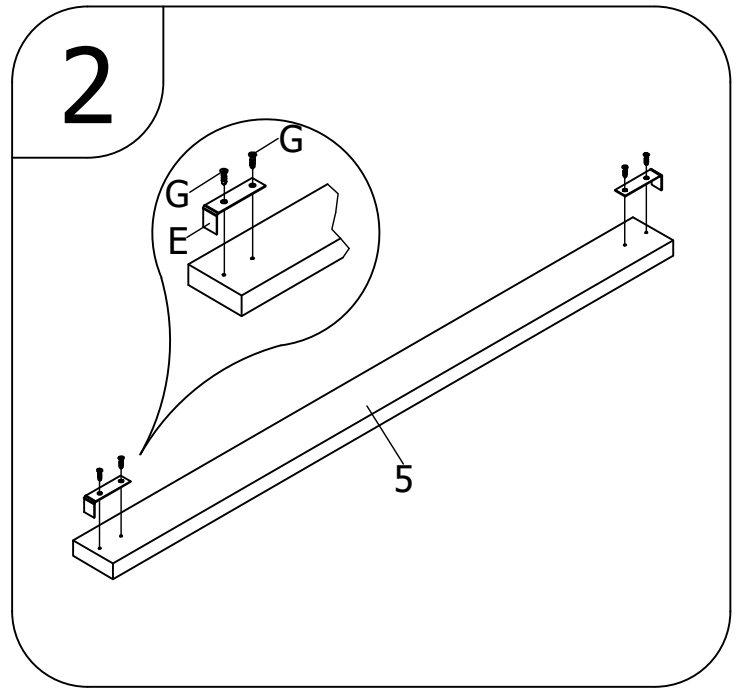

ASSEMBLY INSTRUCTION
MONTAGE HANDLEIDING
MONTAGE ANLEITUNG
NOTICE DE MONTAGE
MANUAL DE MONTAJE

UK
NL
D
F
ESP

MODEL :NORDIC
TYPE :BASIC BED 90X200
COLOUR :WHITE
ART.CODE :430139.11.

Distributor:

BOPITA
Energieweg 1
6662 NS Elst
The Netherlands

www.bopita.com

24.01.2020.

<p>A</p> 	<p>B</p> 	<p>C</p> 	<p>D</p> 	<p>E</p> 	<p>F</p> 
<p>M6X100 8X</p>	<p>M6 8X</p>	<p>Ø8X40 8X</p>	<p>5X40 30X</p>	<p>4X</p>	<p>4X</p>
<p>artcode: 441028</p>	<p>artcode: 442004</p>	<p>artcode:</p>	<p>artcode: 431034</p>	<p>artcode: 446018</p>	<p>artcode: 446107</p>
<p>G</p> 	<p>H</p> 	<p>I</p> 			
<p>3,5X16 8X</p>	<p>3,5X25 8X</p>	<p>1X</p>			
<p>artcode: 431006</p>	<p>artcode: 431008</p>	<p>artcode: 445001</p>			