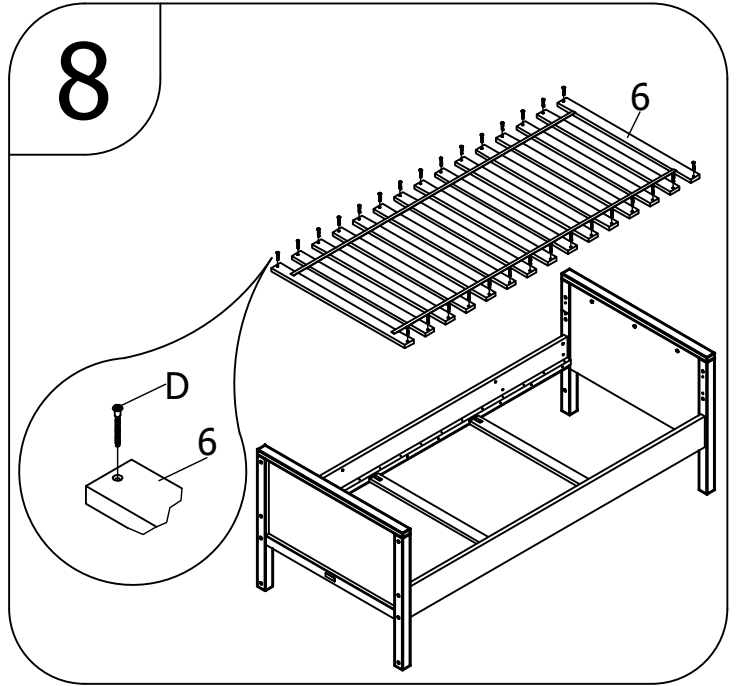

ASSEMBLY INSTRUCTION
MONTAGE HANDLEIDING
MONTAGE ANLEITUNG
NOTICE DE MONTAGE
MANUAL DE MONTAJE

UK
NL
D
F
ESP

MODEL :NORDIC
TYPE :BASIC BED 90X200
COLOUR :WHITE
ART.CODE :430139.11.

Distributor:

BOPITA
Energieweg 1
6662 NS Elst
The Netherlands

www.bopita.com

24.01.2020.

<p>A</p> 	<p>B</p> 	<p>C</p> 	<p>D</p> 	<p>E</p> 	<p>F</p> 
<p>M6X100 8X</p>	<p>M6 8X</p>	<p>Ø8X40 8X</p>	<p>5X40 30X</p>	<p>4X</p>	<p>4X</p>
<p>artcode: 441028</p>	<p>artcode: 442004</p>	<p>artcode:</p>	<p>artcode: 431034</p>	<p>artcode: 446018</p>	<p>artcode: 446107</p>
<p>G</p> 	<p>H</p> 	<p>I</p> 			
<p>3,5X16 8X</p>	<p>3,5X25 8X</p>	<p>1X</p>			
<p>artcode: 431006</p>	<p>artcode: 431008</p>	<p>artcode: 445001</p>			

bopita®

ASSEMBLY INSTRUCTION
MONTAGE HANDLEIDING
MONTAGE ANLEITUNG
NOTICE DE MONTAGE
MANUAL DE MONTAJE

UK
NL
D
F
ESP

MODEL :NORDIC
TYPE :BACKSIDE
COLOUR :WHITE
ART.CODE :416139.11.

Distributor:

BOPITA
Energieweg 1
6662 NS Elst
The Netherlands

www.bopita.com

30.01.2020.

A 	B 	C 	D 	E 
M6X60	4X	Ø8X40	4X	1X
artcode: 441040		artcode:		artcode: 446026
artcode: 441001			artcode: 445001	