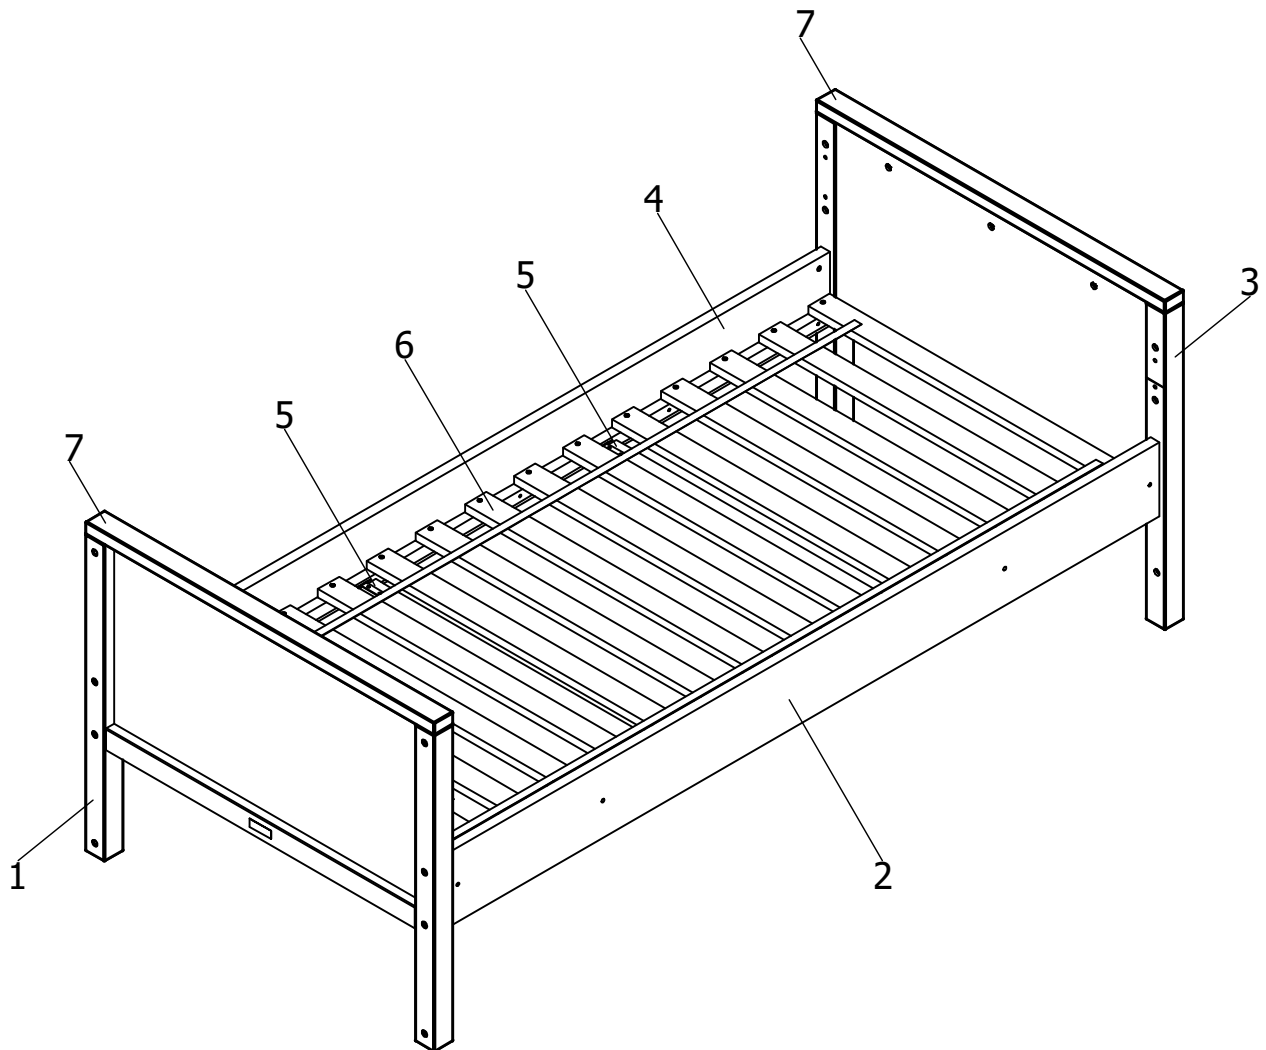

ASSEMBLY INSTRUCTION
MONTAGE HANDLEIDING
MONTAGE ANLEITUNG
NOTICE DE MONTAGE
MANUAL DE MONTAJE

UK
NL
D
F
ESP

MODEL :NORDIC
TYPE :BASIC BED 90X200
COLOUR :WHITE
ART.CODE :430139.11.

Distributor:

BOPITA
Energieweg 1
6662 NS Elst
The Netherlands

www.bopita.com

24.01.2020.

<p>A</p> 	<p>B</p> 	<p>C</p> 	<p>D</p> 	<p>E</p> 	<p>F</p> 
<p>M6X100 8X</p>	<p>M6 8X</p>	<p>Ø8X40 8X</p>	<p>5X40 30X</p>	<p>4X</p>	<p>4X</p>
<p>artcode: 441028</p>	<p>artcode: 442004</p>	<p>artcode:</p>	<p>artcode: 431034</p>	<p>artcode: 446018</p>	<p>artcode: 446107</p>
<p>G</p> 	<p>H</p> 	<p>I</p> 			
<p>3,5X16 8X</p>	<p>3,5X25 8X</p>	<p>1X</p>			
<p>artcode: 431006</p>	<p>artcode: 431008</p>	<p>artcode: 445001</p>			

bopita®

ASSEMBLY INSTRUCTION
MONTAGE HANDLEIDING
MONTAGE ANLEITUNG
NOTICE DE MONTAGE
MANUAL DE MONTAJE

UK
NL
D
F
ESP

MODEL :NORDIC
TYPE :BACKSIDE
COLOUR :WHITE
ART.CODE :416139.11.

Distributor:

BOPITA
Energieweg 1
6662 NS Elst
The Netherlands

www.bopita.com

30.01.2020.

A 	B 	C 	D 	E 
M6X60	4X	Ø8X40	4X	1X
artcode: 441040		artcode:		artcode: 446026
artcode: 441001			artcode: 445001	