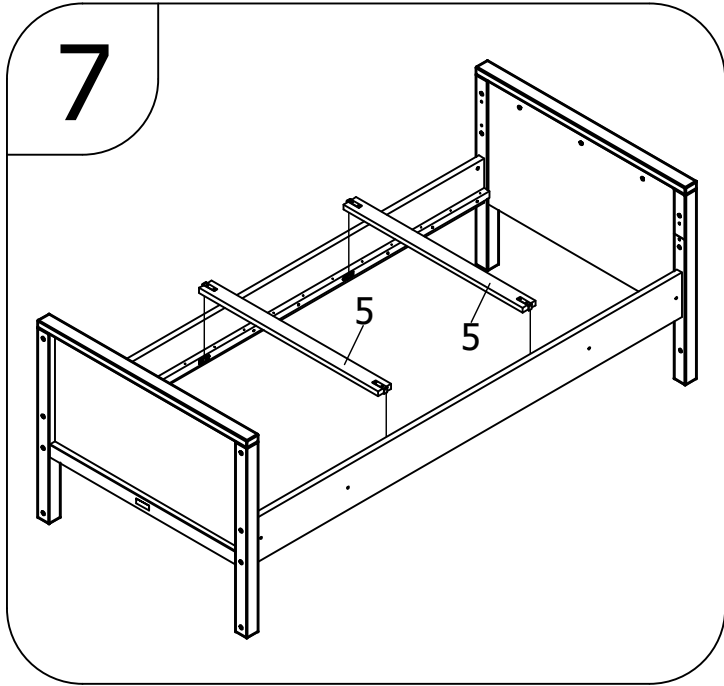

ASSEMBLY INSTRUCTION
MONTAGE HANDLEIDING
MONTAGE ANLEITUNG
NOTICE DE MONTAGE
MANUAL DE MONTAJE

UK
NL
D
F
ESP

MODEL :NORDIC
TYPE :BASIC BED 90X200
COLOUR :WHITE
ART.CODE :430139.11.

Distributor:

BOPITA
Energieweg 1
6662 NS Elst
The Netherlands

www.bopita.com

24.01.2020.

<p>A</p> 	<p>B</p> 	<p>C</p> 	<p>D</p> 	<p>E</p> 	<p>F</p> 
<p>M6X100 8X</p>	<p>M6 8X</p>	<p>Ø8X40 8X</p>	<p>5X40 30X</p>	<p>4X</p>	<p>4X</p>
<p>artcode: 441028</p>	<p>artcode: 442004</p>	<p>artcode:</p>	<p>artcode: 431034</p>	<p>artcode: 446018</p>	<p>artcode: 446107</p>
<p>G</p> 	<p>H</p> 	<p>I</p> 			
<p>3,5X16 8X</p>	<p>3,5X25 8X</p>	<p>1X</p>			
<p>artcode: 431006</p>	<p>artcode: 431008</p>	<p>artcode: 445001</p>			