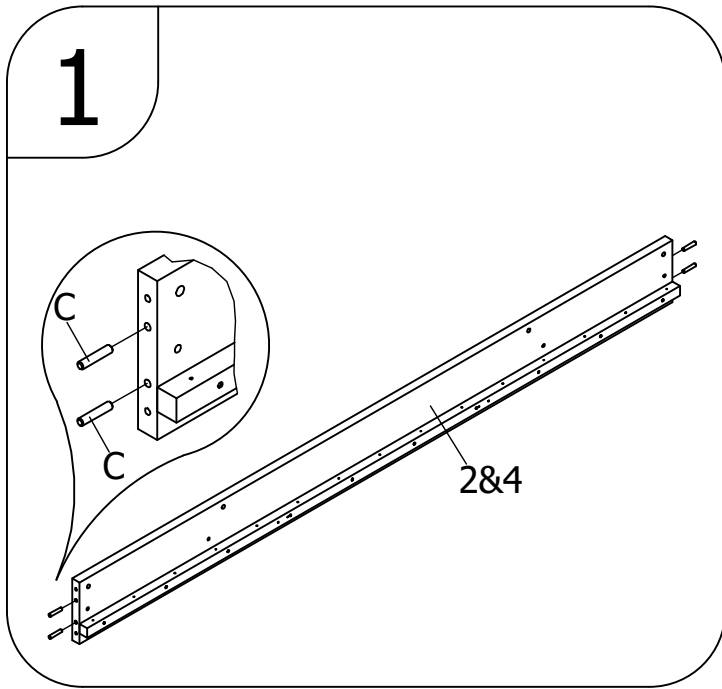

ASSEMBLY INSTRUCTION
MONTAGE HANDLEIDING
MONTAGE ANLEITUNG
NOTICE DE MONTAGE
MANUAL DE MONTAJE

UK
NL
D
F
ESP

MODEL :NORDIC
TYPE :BASIC BED 90X200
COLOUR :WHITE
ART.CODE :430139.11.

Distributor:

BOPITA
Energieweg 1
6662 NS Elst
The Netherlands

www.bopita.com

24.01.2020.

<p>A</p> 	<p>B</p> 	<p>C</p> 	<p>D</p> 	<p>E</p> 	<p>F</p> 
<p>M6X100 8X</p>	<p>M6 8X</p>	<p>Ø8X40 8X</p>	<p>5X40 30X</p>	<p>4X</p>	<p>4X</p>
<p>artcode: 441028</p>	<p>artcode: 442004</p>	<p>artcode:</p>	<p>artcode: 431034</p>	<p>artcode: 446018</p>	<p>artcode: 446107</p>
<p>G</p> 	<p>H</p> 	<p>I</p> 			
<p>3,5X16 8X</p>	<p>3,5X25 8X</p>	<p>1X</p>			
<p>artcode: 431006</p>	<p>artcode: 431008</p>	<p>artcode: 445001</p>			

bopita®

ASSEMBLY INSTRUCTION
MONTAGE HANDLEIDING
MONTAGE ANLEITUNG
NOTICE DE MONTAGE
MANUAL DE MONTAJE

UK
NL
D
F
ESP

MODEL :NORDIC
TYPE :BACKSIDE
COLOUR :WHITE
ART.CODE :416139.11.

Distributor:

BOPITA
Energieweg 1
6662 NS Elst
The Netherlands

www.bopita.com

30.01.2020.

A 	B 	C 	D 	E 
M6X60	4X	Ø8X40	4X	1X
artcode: 441040		artcode:		artcode: 446026
artcode: 441001			artcode: 445001	