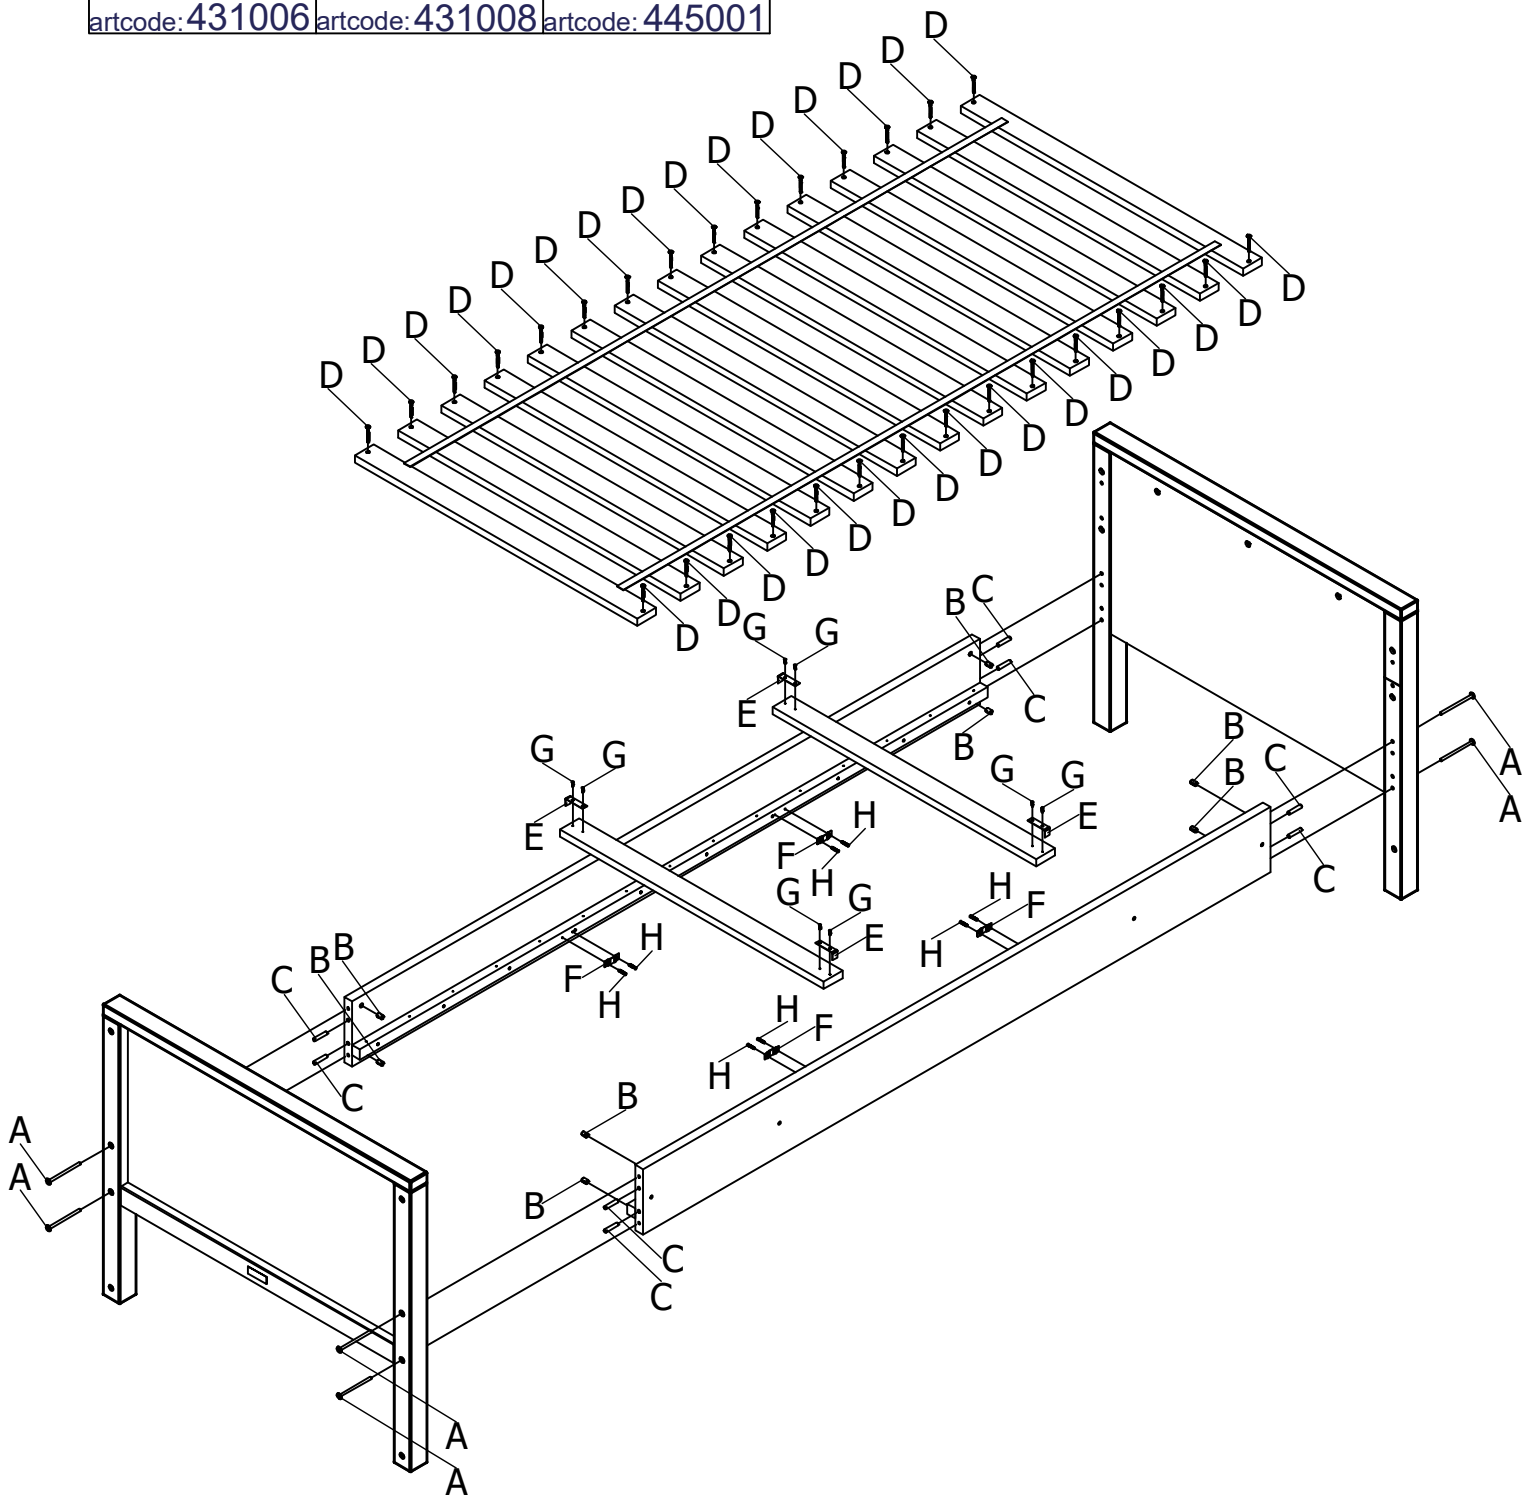

ASSEMBLY INSTRUCTION
MONTAGE HANDLEIDING
MONTAGE ANLEITUNG
NOTICE DE MONTAGE
MANUAL DE MONTAJE

UK
NL
D
F
ESP

MODEL :NORDIC
TYPE :BASIC BED 90X200
COLOUR :WHITE
ART.CODE :430139.11.

Distributor:

BOPITA
Energieweg 1
6662 NS Elst
The Netherlands

www.bopita.com

24.01.2020.

<p>A</p> 	<p>B</p> 	<p>C</p> 	<p>D</p> 	<p>E</p> 	<p>F</p> 
<p>M6X100 8X</p>	<p>M6 8X</p>	<p>Ø8X40 8X</p>	<p>5X40 30X</p>	<p>4X</p>	<p>4X</p>
<p>artcode: 441028</p>	<p>artcode: 442004</p>	<p>artcode:</p>	<p>artcode: 431034</p>	<p>artcode: 446018</p>	<p>artcode: 446107</p>
<p>G</p> 	<p>H</p> 	<p>I</p> 			
<p>3,5X16 8X</p>	<p>3,5X25 8X</p>	<p>1X</p>			
<p>artcode: 431006</p>	<p>artcode: 431008</p>	<p>artcode: 445001</p>			

bopita®

ASSEMBLY INSTRUCTION
MONTAGE HANDLEIDING
MONTAGE ANLEITUNG
NOTICE DE MONTAGE
MANUAL DE MONTAJE

UK
NL
D
F
ESP

MODEL :NORDIC
TYPE :BACKSIDE
COLOUR :WHITE
ART.CODE :416139.11.

Distributor:

BOPITA
Energieweg 1
6662 NS Elst
The Netherlands

www.bopita.com

30.01.2020.

A 	B 	C 	D 	E 
M6X60	4X	Ø8X40	4X	1X
artcode: 441040		artcode:		artcode: 446026
artcode: 441001			artcode: 445001	