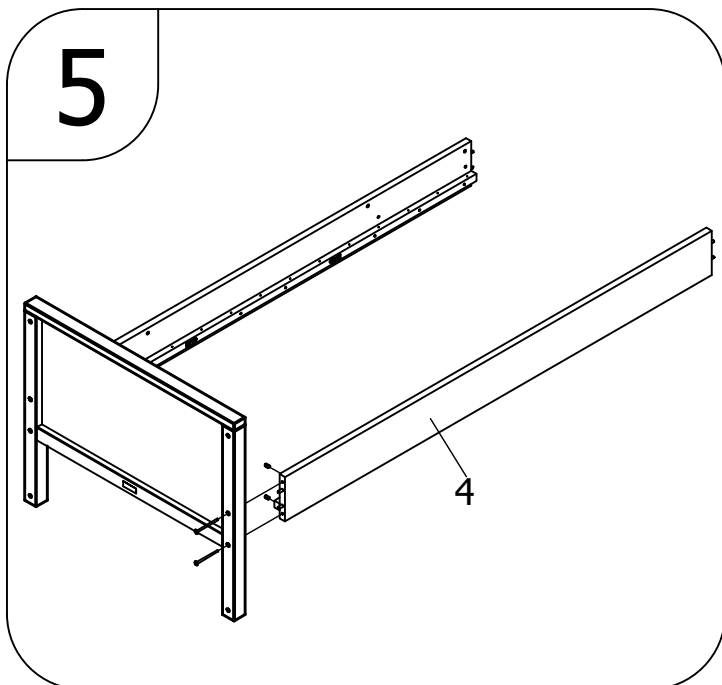

ASSEMBLY INSTRUCTION
MONTAGE HANDLEIDING
MONTAGE ANLEITUNG
NOTICE DE MONTAGE
MANUAL DE MONTAJE

UK
NL
D
F
ESP

MODEL :NORDIC
TYPE :BASIC BED 90X200
COLOUR :WHITE
ART.CODE :430139.11.

Distributor:

BOPITA
Energieweg 1
6662 NS Elst
The Netherlands

www.bopita.com

24.01.2020.

<p>A</p> 	<p>B</p> 	<p>C</p> 	<p>D</p> 	<p>E</p> 	<p>F</p> 
<p>M6X100 8X</p>	<p>M6 8X</p>	<p>Ø8X40 8X</p>	<p>5X40 30X</p>	<p>4X</p>	<p>4X</p>
<p>artcode: 441028</p>	<p>artcode: 442004</p>	<p>artcode:</p>	<p>artcode: 431034</p>	<p>artcode: 446018</p>	<p>artcode: 446107</p>
<p>G</p> 	<p>H</p> 	<p>I</p> 			
<p>3,5X16 8X</p>	<p>3,5X25 8X</p>	<p>1X</p>			
<p>artcode: 431006</p>	<p>artcode: 431008</p>	<p>artcode: 445001</p>			