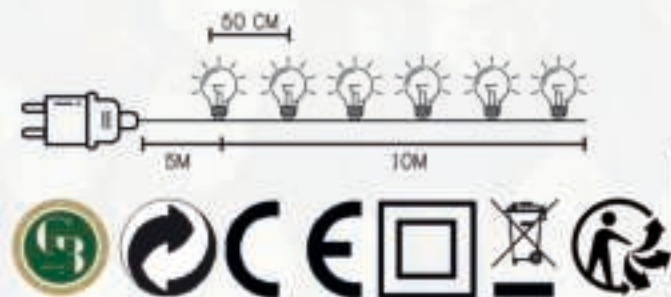

Gebruiksaanwijzing: Het snoer van deze verlichtingsset kan niet worden vervangen. Wanneer het snoer beschadigd is, moet de verlichtingsset worden vernietigd. Sluit het snoer niet aan op het stroomnet wanneer die in de verpakking zit. De lampen zijn niet vervangbaar.

Mode d'emploi: Le cordon de cet ensemble d'éclairage ne peut pas être remplacé ; si le cordon est endommagé, l'ensemble d'éclairage doit être détruit. Ne pas brancher l'alimentation lorsque la guirlande est toujours dans l'emballage. Les lampes ne peuvent pas être remplacées.

Gebrauchsanleitung: Das flexible Kabel dieses Beleuchtungssets kann nicht ausgetauscht werden; wenn das Kabel beschädigt ist, ist das Beleuchtungsset zu beseitigen. Die Kette nicht mit dem Stromnetz verbinden, so lange sie sich in der Verpackung befindet. Die Lampen können nicht ausgetauscht werden.

Operating Instructions: The external flexible cable or cord of this luminaire cannot be replaced; if the cord is damaged, the luminaire shall be destroyed. Do not connect the chain to the supply while it is in the packing. The lamps are not replaceable.

Transformator - Transformateur
Transformator - Transformer

IP44

Input: 230-240V ~ 50/60 Hz.
Output: 3.4V ~ 588mA ~ 2VA
CBD - P.O.BOX 16
1738 ZG - WAARLAND (NL)

Itemnr.: 239159

8 713619 535686