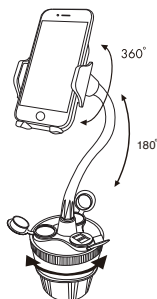

Over deze handleiding

Lees de hele handleiding door voordat u de Macally MCUPPOWER in gebruik neemt.

Veiligheidsinstructies

Lees het volgende zorgvuldig voordat u dit Macally product in gebruik neemt. Onjuist gebruik van dit product kan leiden tot verminderde werking, permanente beschadiging en het vervallen van de garantie.

1. Plaats dit product niet in de buurt van een warmtebron.
2. Gebruik dit product bij een temperatuur tussen -20 °C en 65 °C. Bewaar dit product bij een temperatuur tussen -30 °C en 80 °C.
3. Plaats dit product niet in de buurt van vocht of vloeistoffen.
4. Bewaar en gebruik dit product bij een vochtigheidsgraad tussen 10% en 85% (niet-condenserend).

5. Plaats geen zware objecten op dit product.
6. Laat dit product niet vallen.
7. Gooi dit product niet bij het huishoudelijke afval. Breng het naar uw lokale recyclingcentrum.

Inhoud van de verpakking

- MCUPPOWER
- Laadkabel voor een sigarettenaansteker
- Gebruikershandleiding

Hardware