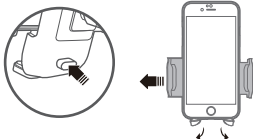

Paketinhalt

- MCUPPOWER
- Ladekabel für Zigarettenanzünder
- Bedienungsanleitung

Hardware

Benutzung des MCUPPOWER

1

2

3

Wichtig: NICHT bei einem iPod Classic oder einem Gerät mit Festplatte benutzen. Das starke Magnetfeld des zu diesem Produkt gehörenden Neodymiummagneten kann die magnetische Festplatte und andere ähnliche Geräte beschädigen.