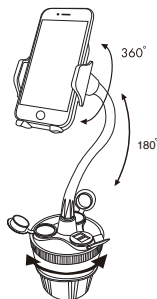

La guida utente

Prima di iniziare ad utilizzare il MCUPPOWER Macally, assicurarsi di aver letto attentamente la presente guida.

Istruzioni sulla sicurezza

Leggere attentamente quanto segue prima di utilizzare questo prodotto Macally. Un utilizzo improprio del prodotto potrebbe dar luogo a prestazioni ridotte, danni permanenti e potrebbe inoltre invalidare la garanzia:

1. Non collocare il prodotto accanto a fonti di calore.
2. Temperatura di funzionamento compresa fra -20 °C e 65 °C. Temperatura di immagazzinaggio compresa fra -30 °C e 80 °C.
3. Non collocare il prodotto accanto a zone con condensa o liquidi.
4. Riporre e far funzionare il prodotto ad una umidità compresa fra il 10% e l'85% (non-condensante)
5. Non collocare oggetti pesanti direttamente sul prodotto.

6. Non far cadere il prodotto.
7. Non gettare il prodotto nella spazzatura. Portarlo invece presso il centro locale di riciclaggio.

Contenuto della confezione

- MCUPPOWER
- Cavo di ricarica per l'accendisigari
- Guida Utente

Base Hardware