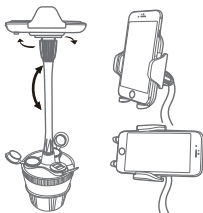

Base de hardware

Cómo utilizar el MCUPPOWER

1

2

3

Importante: NO lo utilice con el iPod clásico ni con cualquier dispositivo con disco duro. Los potentes campos magnéticos generados por el imán de neodimio que incluye este producto pueden dañar las unidades de disco duro magnético y otros dispositivos similares.