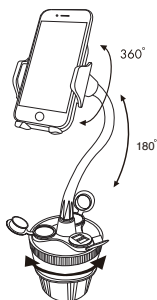

Zu dieser Anleitung

Stellen Sie, bevor Sie mit der Verwendung des Macally MCUPPOWER beginnen, sicher, dass Sie diese Anleitung komplett durchlesen.

Sicherheitsanweisungen

Bitte lesen Sie Folgendes sorgfältig, bevor Sie dieses Macally-Produkt verwenden. Eine falsche Verwendung dieses Produkts kann zu reduzierter Leistung, dauerhaftem Schaden und Gewährleistungsverlust führen:

1. Legen Sie dieses Produkt nicht in die Nähe einer Wärmequelle.
2. Die Betriebstemperatur beträgt -20 °C bis 65 °C. Die Lagertemperatur beträgt -30 °C bis 80 °C.
3. Legen Sie dieses Produkt nicht in die Nähe von Feuchtigkeit oder Flüssigkeiten.

4. Betreiben und lagern Sie es bei einer Luftfeuchtigkeit von 10 % bis 85 % (nicht kondensierend).
5. Legen Sie keine schweren Gegenstände auf dieses Produkt.
6. Lassen Sie dieses Produkt nicht fallen.
7. Entsorgen Sie dieses Produkt nicht im Hausmüll, sondern bringen Sie es zu Ihrem örtlichen Recycling-Zentrum.

Paketinhalt

- MCUPPOWER
- Ladekabel für Zigarettenanzünder
- Bedienungsanleitung

Hardware