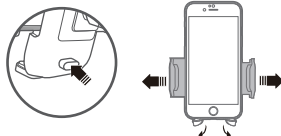

- MCUPPOWER
- Laadkabel voor een sigarettenaansteker
- Gebruikershandleiding

Hardware

Hoe gebruikt u de MCUPPOWER

1

2

3

Belangrijk: NIET in combinatie met een iPod Classic of elk ander apparaat met harde schijf gebruiken. De neodymiummagneet in dit product genereert een sterk magnetisch veld dat magnetische harde schijven en andere dergelijke apparaten kan beschadigen.