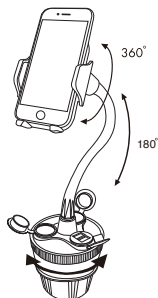

Acerca de esta guía

Antes de empezar a utilizar el dispositivo MCUPPOWER de Macally, cerciéndose de leer completamente esta guía.

Instrucciones de seguridad

Antes de utilizar este producto Macally, lea detenidamente lo siguiente. El uso incorrecto de este producto puede producir un rendimiento menor, daños permanentes y la anulación de la garantía.

1. No coloque este producto cerca de una fuente de calor.
2. Manténgalo dentro de una temperatura de funcionamiento de entre -20°C y 65°C , y de almacenamiento de -30°C a 80°C .
3. No lo coloque cerca de líquidos o humedad.
4. Almacénelo y úselo dentro de un intervalo de humedades de entre el 10% y el 85% [sin condensación].

5. No coloque ningún objeto pesado sobre este producto.
6. No permita que el producto se caiga.
7. No lo deseche con la basura doméstica. Llévelo a un centro de reciclaje local.

Contenido del paquete

- MCUPPOWER
- Cable de carga para el encendedor del coche
- Guía del usuario

Base de hardware