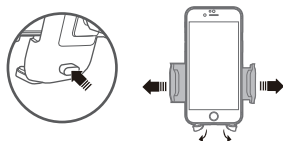

Base Hardware

Come utilizzare il MCUPPOWER

1

2

3

Importante: NON utilizzare con iPod classic o con qualunque altro dispositivo con un disco rigido. I forti campi magnetici del magnete in neodimio che fa parte di questo prodotto può danneggiare i dischi rigidi magnetici così come altri dispositivi simili.