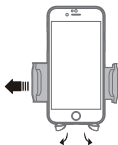

Contenu de l'emballage

- MCUPPOWER
- Câble de chargement pour l'allume-cigare
- Guide d'utilisation

Matériel

Mode d'utilisation du Macally MCUPPOWER

1

2

3

Important : NE PAS UTILISER avec un iPod classique ou tout appareil équipé d'un disque dur. Les puissants champs magnétiques de l'aimant au Neodymium contenu dans ce produit peuvent endommager les disques durs ou les composants similaires.