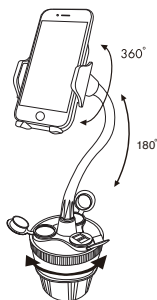

À propos du présent guide

Avant d'utiliser le MCUPPOWER Macally, veuillez à lire entièrement le présent guide.

Consignes de sécurité

Lisez attentivement les instructions suivantes avant d'utiliser ce produit Macally. L'utilisation inappropriée de ce produit peut en réduire les performances, l'endommager de manière définitive et en annuler la garantie :

1. Ne placez pas ce produit à proximité d'une source de chaleur.
2. Température de fonctionnement de -20 °C à 65 °C. Température de stockage de -30 °C à 80 °C.

3. Ne placez pas ce produit à proximité de produits liquides ou d'une source d'humidité.
4. Faites fonctionner et stockez le produit dans un environnement dont l'humidité est comprise entre 10 % et 85 % (sans condensation).
5. Ne posez pas d'objets lourds sur ce produit.
6. Ne faites pas tomber le produit.
7. Ne jetez pas ce produit avec les déchets ménagers. Déposez-le dans un centre de recyclage proche de chez vous.

Contenu de l'emballage

- MCUPPOWER
- Câble de chargement pour l'allume-cigare
- Guide d'utilisation

Matériel