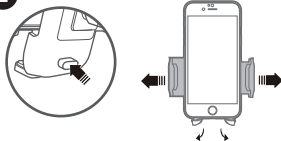

Base de hardware

Cómo utilizar el MCUPPOWER

1

2

3

Importante: NO lo utilice con el iPod clásico ni con cualquier dispositivo con disco duro. Los potentes campos magnéticos generados por el imán de neodimio que incluye este producto pueden dañar las unidades de disco duro magnético y otros dispositivos similares.