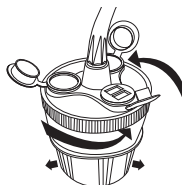

Contenu de l'emballage

- MCUPPOWER
- Câble de chargement pour l'allume-cigare
- Guide d'utilisation

Matériel

Mode d'utilisation du Macally MCUPPOWER

1

2

3

Important : NE PAS UTILISER avec un iPod classique ou tout appareil équipé d'un disque dur. Les puissants champs magnétiques de l'aimant au Neodymium contenu dans ce produit peuvent endommager les disques durs ou les composants similaires.