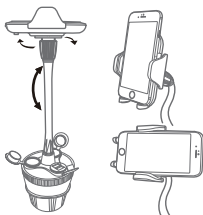

Paketinhalt

- MCUPPOWER
- Ladekabel für Zigarettenanzünder
- Bedienungsanleitung

Hardware

Benutzung des MCUPPOWER

1

2

3

Wichtig: NICHT bei einem iPod Classic oder einem Gerät mit Festplatte benutzen. Das starke Magnetfeld des zu diesem Produkt gehörenden Neodymiummagneten kann die magnetische Festplatte und andere ähnliche Geräte beschädigen.