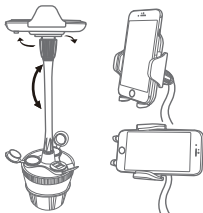

- MCUPPOWER
- Laadkabel voor een sigarettenaansteker
- Gebruikershandleiding

Hardware

Hoe gebruikt u de MCUPPOWER

1

2

3

Belangrijk: NIET in combinatie met een iPod Classic of elk ander apparaat met harde schijf gebruiken. De neodymiummagneet in dit product genereert een sterk magnetisch veld dat magnetische harde schijven en andere dergelijke apparaten kan beschadigen.