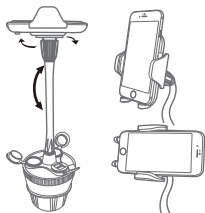

Base Hardware

Come utilizzare il MCUPPOWER

1

2

3

Importante: NON utilizzare con iPod classic o con qualunque altro dispositivo con un disco rigido. I forti campi magnetici del magnete in neodimio che fa parte di questo prodotto può danneggiare i dischi rigidi magnetici così come altri dispositivi simili.