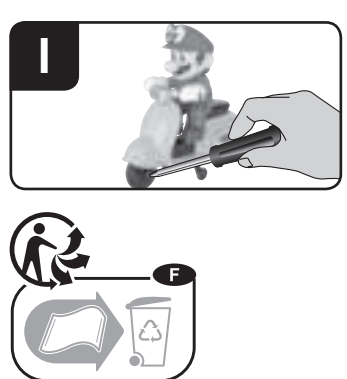

Safety instructions
Consignes de sécurité
Disposiciones de seguridad

1

USB Charger
Câble de charge USB
Cable de carga USB

3,2 V
320 mAh!
1,02 Wh
LiFePO₄

2x 1.5 V Micro AAA batteries
2x Piles 1, 5 V micro AAA
2x Pilas de 1,5 V Micro AAA

TM & © 2019 Nintendo. All Rights Reserved.

2

1

2

3,2 V 320 mAh!
1,02 Wh LiFePO₄

USB Charger
Câble de charge USB
Cable de carga USB

Green = Connection OK
Vert = Connexion OK
Verde = Conexión OK

USB Charger
Câble de charge USB
Cable de carga USB