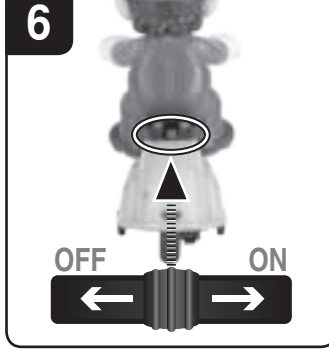

1

USB Charger
Câble de charge USB
Cable de carga USB

3,2 V
320 mAh!
1,02 Wh
LiFePO₄

2x 1.5 V Micro AAA batteries
2x Piles 1, 5 V micro AAA
2x Pilas de 1,5 V Micro AAA

TM & © 2019 Nintendo. All Rights Reserved.

2

1

2

3,2 V 320 mAh!
1,02 Wh LiFePO₄

USB Charger
Câble de charge USB
Cable de carga USB

Green = Connection OK
Vert = Connexion OK
Verde = Conexión OK

USB Charger
Câble de charge USB
Cable de carga USB

USB Charger
Câble de charge USB
Cable de carga USB

LED OFF = Charging
DEL OFF = En charge
LED OFF = Cargando

Green = Ready
Vert = Prêt
Verde = Listo

3

3,2 V 320 mAh!
1,02 Wh LiFePO₄

4

2x 1.5 V Micro AAA batteries
2x Piles 1, 5 V micro AAA
2x Pilas de 1,5 V Micro AAA

5

6

7