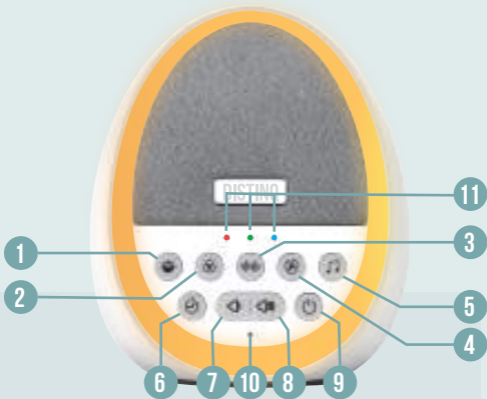

Pagina 9

29

GELUIDEN

30 - 60 - 90 MIN.

TIMER FUNCTIE

SUPER HANDIG

GEHEUGEN FUNCTIE

BATTERIJ

3.7 V / 1200 MAH

LICHT

7 VERSCHILLENDE KLEUREN

KNOPPEN EN FUNCTIES

- 1. Lichtschakelaar / helderheid regelknop**
 - 1.Kort indrukken om door deze drie modus te bladeren: inschakelen, ademend licht en uitschakelen.
 - 2.Houd de knop lang ingedrukt om de helderheid van het licht aan te passen: de helderheid van het licht kan veranderen van helder naar donker en geleidelijk van donker naar helder. Laat de knop los om de juiste helderheid te krijgen.
- 2. Kleur licht aanpassen**
 - 1.Druk knop kort in om de kleur te selecteren, kies uit rood, oranje, geel, groen, cyan, blauw, violet en wit.
 - 2.Lang indrukken om geleidelijk 7 gemengde kleuren licht weer te geven.
- 3. Witte ruis-knop**