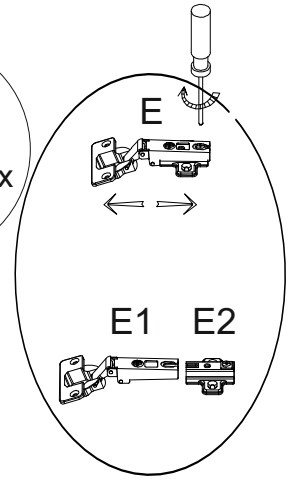

Alvin 3 120cm

- Ⓟ Instrukcja montażu Karta gwarancyjna
- Ⓓ Aufbauanleitung der Garantieschein
- ⒼⒷ Assembly instruction Garantie certificate
- Ⓝ Handleiding Zárúcný list

lp	Afmetingen	Aantal
1	1868x500	1
2	1868x482	1
3	1868x500	1
4	374x482	1
5	1196x500	1
6	1196x500	1
7	1898x404	2
8	384x242	2
9	400x150	2
10	400x150	2
11	316x150	2
12	405x346	2
13	1862x384	2
14	1370x384	1
15	386x482	3
16	509x482	1
17	1898x374	1

A  x1	B  x34	C  x18	D  x18	E  x6	L  x5
F 3.5x13  x8	G 4x25  x47	H  x1	N 3.5x16  x10	J  x2	I  x8
O  O1  O2  O3  O4	S  x5	M.  x35	K  x2	LA  x22	
DR  x1	EL  x2				

$$A=B$$