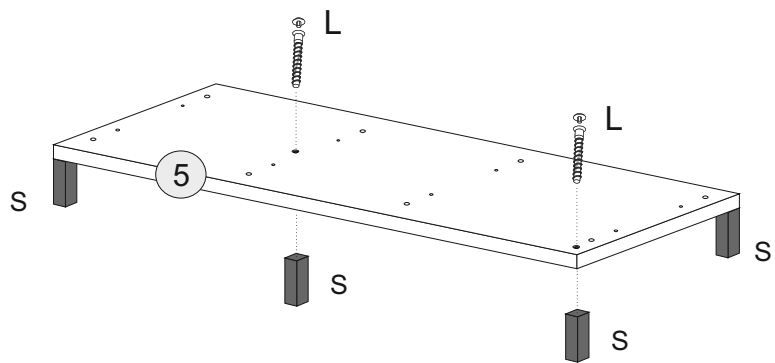

Alvin 3 120cm

- Ⓟ Instrukcja montażu Karta gwarancyjna
- Ⓓ Aufbauanleitung der Garantieschein
- ⒼⒷ Assembly instruction Garantie certificate
- Ⓝ Handleiding Zárúcný list

lp	Afmetingen	Aantal
1	1868x500	1
2	1868x482	1
3	1868x500	1
4	374x482	1
5	1196x500	1
6	1196x500	1
7	1898x404	2
8	384x242	2
9	400x150	2
10	400x150	2
11	316x150	2
12	405x346	2
13	1862x384	2
14	1370x384	1
15	386x482	3
16	509x482	1
17	1898x374	1

A  x1	B  x34	C  x18	D  x18	E  x6	L  x5
F 3.5x13  x8	G 4x25  x47	H  x1	N 3.5x16  x10	J  x2	I  x8
O  O1  O2  O3  O4	S  x5	M.  x35	K  x2	LA  x22	
DR  x1	EL  x2				

$$A=B$$