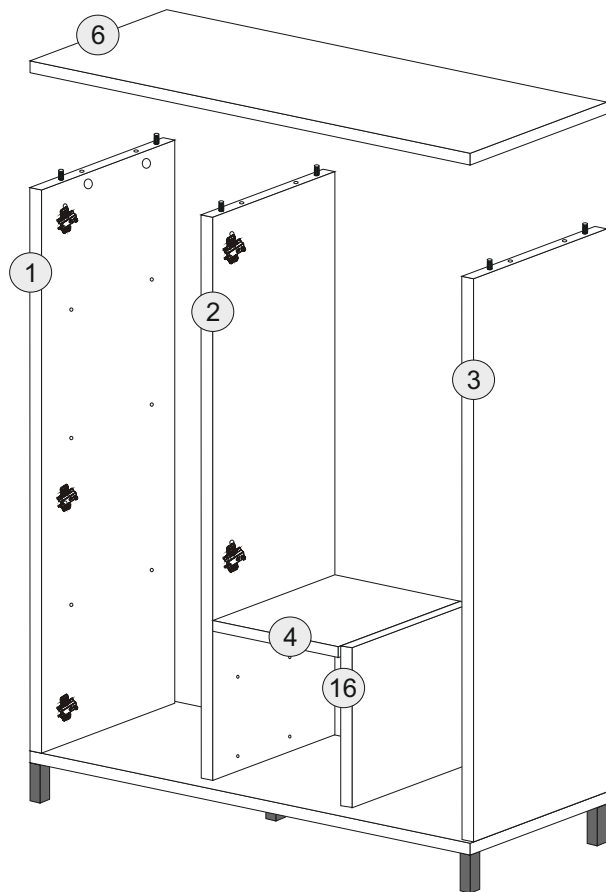

Alvin 3 120cm

- Ⓟ Instrukcja montażu Karta gwarancyjna
- Ⓓ Aufbauanleitung der Garantieschein
- ⒼⒷ Assembly instruction Garantie certificate
- Ⓝ Handleiding Zárúcný list

lp	Afmetingen	Aantal
1	1868x500	1
2	1868x482	1
3	1868x500	1
4	374x482	1
5	1196x500	1
6	1196x500	1
7	1898x404	2
8	384x242	2
9	400x150	2
10	400x150	2
11	316x150	2
12	405x346	2
13	1862x384	2
14	1370x384	1
15	386x482	3
16	509x482	1
17	1898x374	1

A  x1	B  x34	C  x18	D  x18	E  x6	L  x5
F 3.5x13  x8	G 4x25  x47	H  x1	N 3.5x16  x10	J  x2	I  x8
O  O1  O2  O3  O4	S  x5	M.  x35	K  x2	LA  x22	
DR  x1	EL  x2				

$$A=B$$