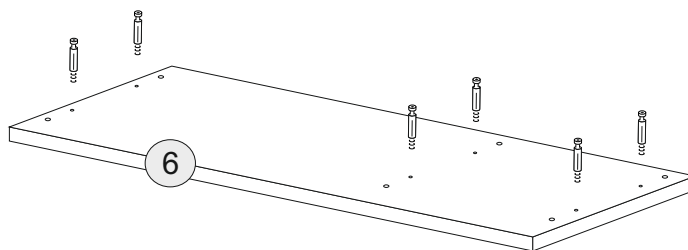

Alvin 3 120cm

- Ⓟ Instrukcja montażu Karta gwarancyjna
- Ⓓ Aufbauanleitung der Garantieschein
- ⒼⒷ Assembly instruction Garantie certificate
- Ⓝ Handleiding Zárúcný list

lp	Afmetingen	Aantal
1	1868x500	1
2	1868x482	1
3	1868x500	1
4	374x482	1
5	1196x500	1
6	1196x500	1
7	1898x404	2
8	384x242	2
9	400x150	2
10	400x150	2
11	316x150	2
12	405x346	2
13	1862x384	2
14	1370x384	1
15	386x482	3
16	509x482	1
17	1898x374	1

A  x1	B  x34	C  x18	D  x18	E  x6	L  x5
F 3.5x13  x8	G 4x25  x47	H  x1	N 3.5x16  x10	J  x2	I  x8
O  O1  O2  O3  O4	S  x5	M.  x35	K  x2	LA  x22	
DR  x1	EL  x2				

$$A=B$$