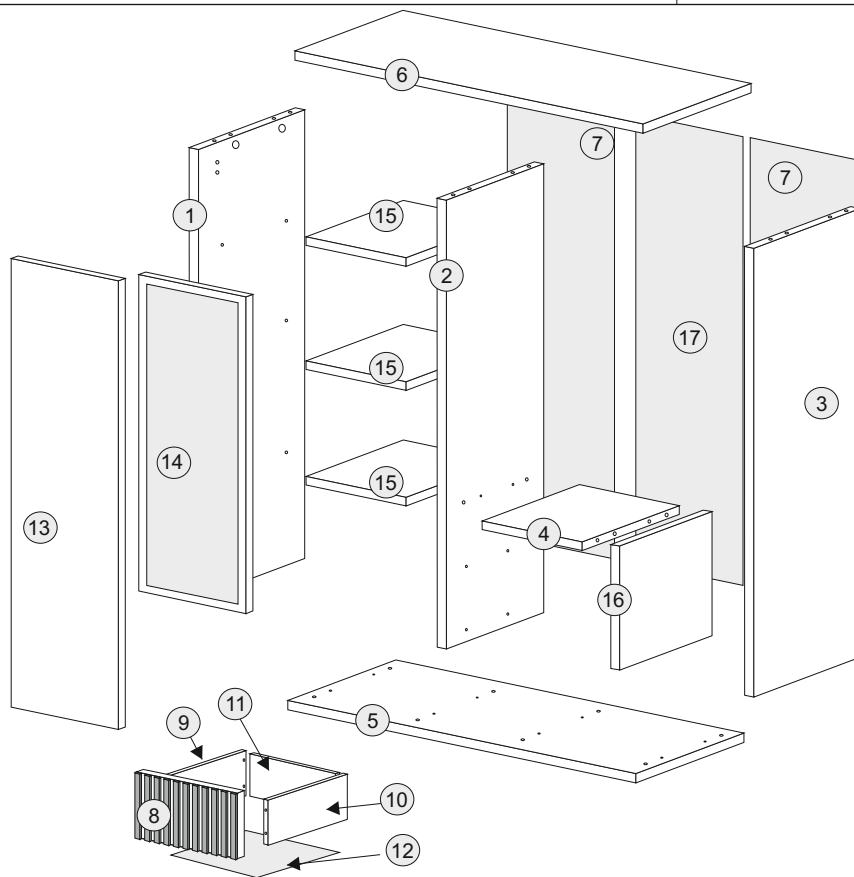

Alvin 3 120cm

- Ⓟ Instrukcja montażu Karta gwarancyjna
- Ⓓ Aufbauanleitung der Garantieschein
- ⒼⒷ Assembly instruction Garantie certificate
- Ⓝ Handleiding Zárúcný list

lp	Afmetingen	Aantal
1	1868x500	1
2	1868x482	1
3	1868x500	1
4	374x482	1
5	1196x500	1
6	1196x500	1
7	1898x404	2
8	384x242	2
9	400x150	2
10	400x150	2
11	316x150	2
12	405x346	2
13	1862x384	2
14	1370x384	1
15	386x482	3
16	509x482	1
17	1898x374	1

A  x1	B  x34	C  x18	D  x18	E  x6	L  x5
F 3.5x13  x8	G 4x25  x47	H  x1	N 3.5x16  x10	J  x2	I  x8
O  O1  O2  O3  O4	S  x5	M.  x35	K  x2	LA  x22	
DR  x1	EL  x2				

$$A=B$$