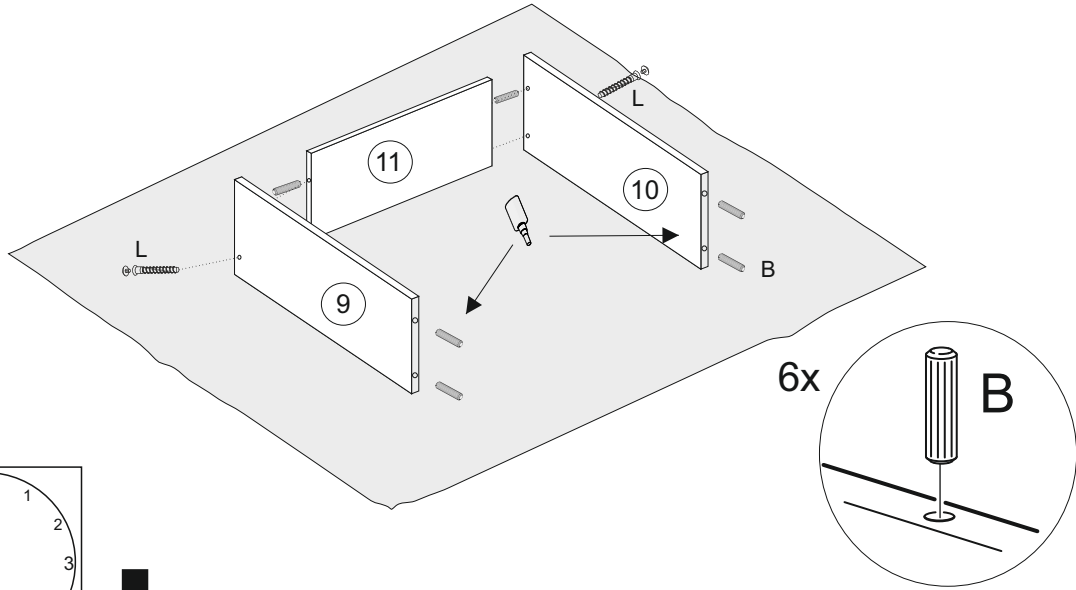

Alvin 3 120cm

- Ⓟ Instrukcja montażu Karta gwarancyjna
- Ⓓ Aufbauanleitung der Garantieschein
- ⒼⒷ Assembly instruction Garantie certificate
- Ⓝ Handleiding Zárúcný list

lp	Afmetingen	Aantal
1	1868x500	1
2	1868x482	1
3	1868x500	1
4	374x482	1
5	1196x500	1
6	1196x500	1
7	1898x404	2
8	384x242	2
9	400x150	2
10	400x150	2
11	316x150	2
12	405x346	2
13	1862x384	2
14	1370x384	1
15	386x482	3
16	509x482	1
17	1898x374	1

A  x1	B  x34	C  x18	D  x18	E  x6	L  x5
F 3.5x13  x8	G 4x25  x47	H  x1	N 3.5x16  x10	J  x2	I  x8
O  O1  O2  O3  O4	S  x5	M.  x35	K  x2	LA  x22	
DR  x1	EL  x2				

$$A=B$$