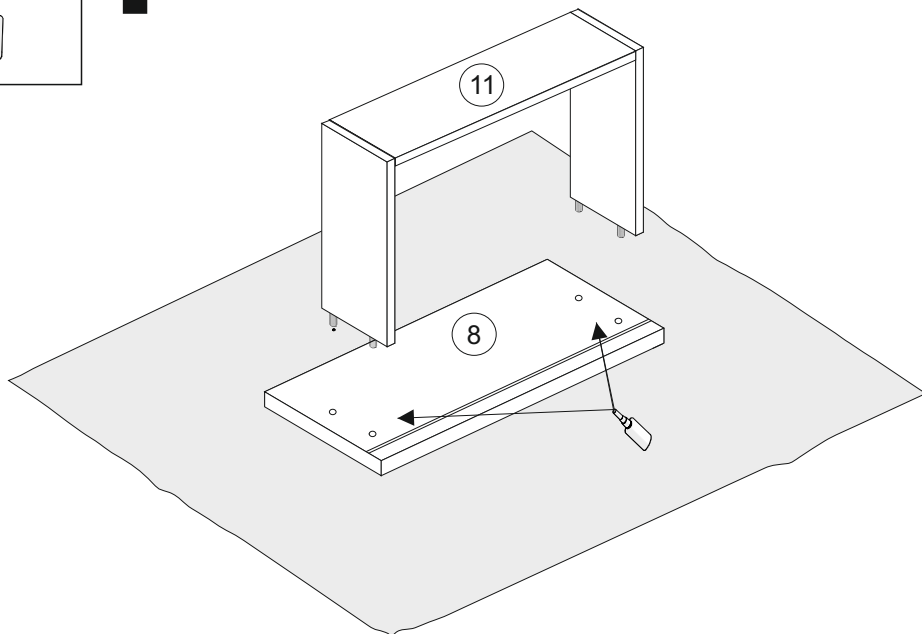

Alvin 3 120cm

- Ⓟ Instrukcja montażu Karta gwarancyjna
- Ⓓ Aufbauanleitung der Garantieschein
- ⒼⒷ Assembly instruction Garantie certificate
- Ⓝ Handleiding Zárúcný list

lp	Afmetingen	Aantal
1	1868x500	1
2	1868x482	1
3	1868x500	1
4	374x482	1
5	1196x500	1
6	1196x500	1
7	1898x404	2
8	384x242	2
9	400x150	2
10	400x150	2
11	316x150	2
12	405x346	2
13	1862x384	2
14	1370x384	1
15	386x482	3
16	509x482	1
17	1898x374	1

A  x1	B  x34	C  x18	D  x18	E  x6	L  x5
F 3.5x13  x8	G 4x25  x47	H  x1	N 3.5x16  x10	J  x2	I  x8
O  O1  O2  O3  O4	S  x5	M.  x35	K  x2	LA  x22	
DR  x1	EL  x2				

$$A=B$$