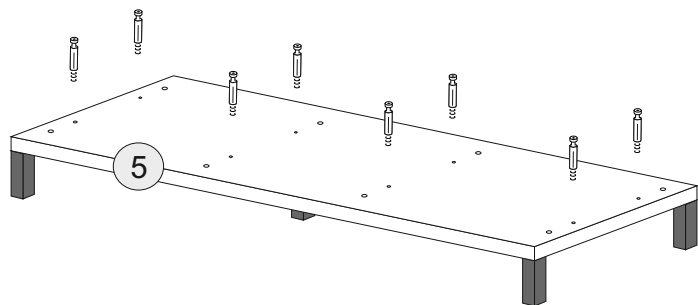

Alvin 3 120cm

- Ⓟ Instrukcja montażu Karta gwarancyjna
- Ⓓ Aufbauanleitung der Garantieschein
- ⒼⒷ Assembly instruction Garantie certificate
- Ⓝ Handleiding Zárúcný list

lp	Afmetingen	Aantal
1	1868x500	1
2	1868x482	1
3	1868x500	1
4	374x482	1
5	1196x500	1
6	1196x500	1
7	1898x404	2
8	384x242	2
9	400x150	2
10	400x150	2
11	316x150	2
12	405x346	2
13	1862x384	2
14	1370x384	1
15	386x482	3
16	509x482	1
17	1898x374	1

A  x1	B  x34	C  x18	D  x18	E  x6	L  x5
F 3.5x13  x8	G 4x25  x47	H  x1	N 3.5x16  x10	J  x2	I  x8
O  O1  O2  O3  O4	S  x5	M.  x35	K  x2	LA  x22	
DR  x1	EL  x2				

$$A=B$$