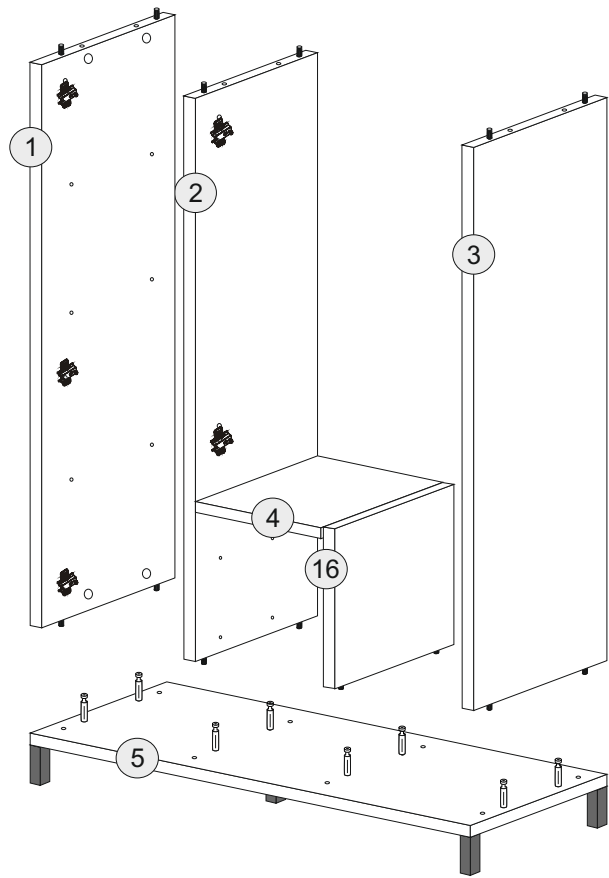

Alvin 3 120cm

- Ⓟ Instrukcja montażu Karta gwarancyjna
- Ⓓ Aufbauanleitung der Garantieschein
- ⒼⒷ Assembly instruction Garantie certificate
- Ⓝ Handleiding Zárúcný list

lp	Afmetingen	Aantal
1	1868x500	1
2	1868x482	1
3	1868x500	1
4	374x482	1
5	1196x500	1
6	1196x500	1
7	1898x404	2
8	384x242	2
9	400x150	2
10	400x150	2
11	316x150	2
12	405x346	2
13	1862x384	2
14	1370x384	1
15	386x482	3
16	509x482	1
17	1898x374	1

A  x1	B  x34	C  x18	D  x18	E  x6	L  x5
F 3.5x13  x8	G 4x25  x47	H  x1	N 3.5x16  x10	J  x2	I  x8
O  O1  O2  O3  O4	S  x5	M.  x35	K  x2	LA  x22	
DR  x1	EL  x2				

$$A=B$$