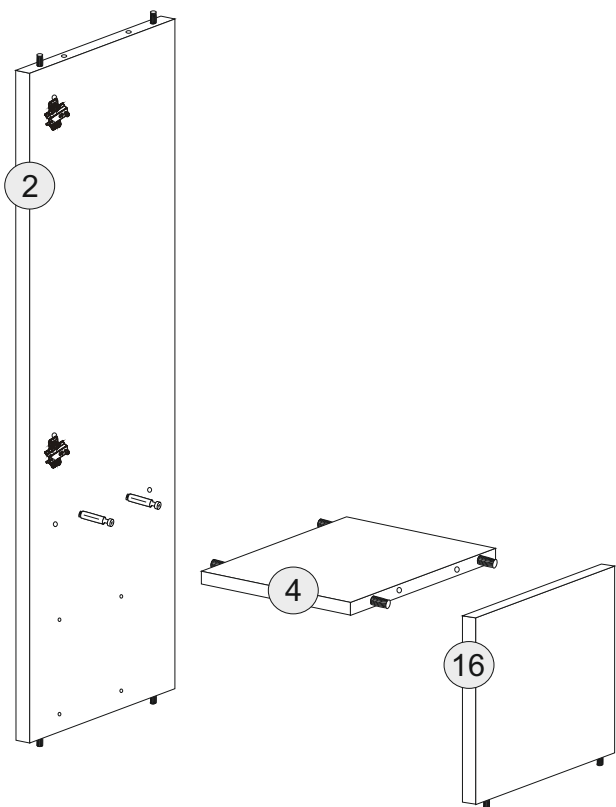

Alvin 3 120cm

- Ⓟ Instrukcja montażu Karta gwarancyjna
- Ⓓ Aufbauanleitung der Garantieschein
- ⒼⒷ Assembly instruction Garantie certificate
- Ⓝ Handleiding Zárúcný list

lp	Afmetingen	Aantal
1	1868x500	1
2	1868x482	1
3	1868x500	1
4	374x482	1
5	1196x500	1
6	1196x500	1
7	1898x404	2
8	384x242	2
9	400x150	2
10	400x150	2
11	316x150	2
12	405x346	2
13	1862x384	2
14	1370x384	1
15	386x482	3
16	509x482	1
17	1898x374	1

A  x1	B  x34	C  x18	D  x18	E  x6	L  x5
F 3.5x13  x8	G 4x25  x47	H  x1	N 3.5x16  x10	J  x2	I  x8
O  O1  O2  O3  O4	S  x5	M.  x35	K  x2	LA  x22	
DR  x1	EL  x2				

$$A=B$$