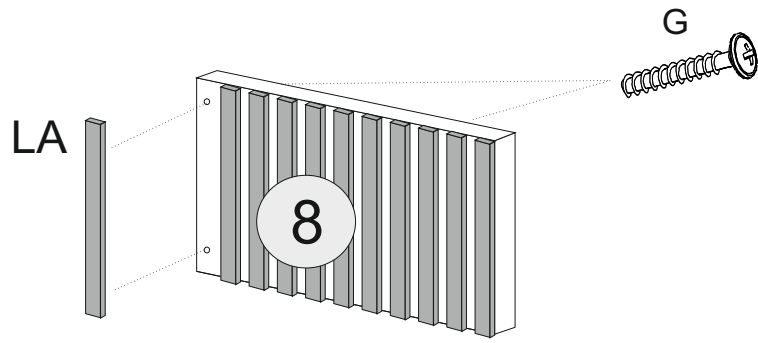

Alvin 3 120cm

- Ⓟ Instrukcja montażu Karta gwarancyjna
- Ⓓ Aufbauanleitung der Garantieschein
- ⒼⒷ Assembly instruction Garantie certificate
- Ⓝ Handleiding Zárúcný list

lp	Afmetingen	Aantal
1	1868x500	1
2	1868x482	1
3	1868x500	1
4	374x482	1
5	1196x500	1
6	1196x500	1
7	1898x404	2
8	384x242	2
9	400x150	2
10	400x150	2
11	316x150	2
12	405x346	2
13	1862x384	2
14	1370x384	1
15	386x482	3
16	509x482	1
17	1898x374	1

A  x1	B  x34	C  x18	D  x18	E  x6	L  x5
F 3.5x13  x8	G 4x25  x47	H  x1	N 3.5x16  x10	J  x2	I  x8
O  O1  O2  O3  O4	S  x5	M.  x35	K  x2	LA  x22	
DR  x1	EL  x2				

$$A=B$$