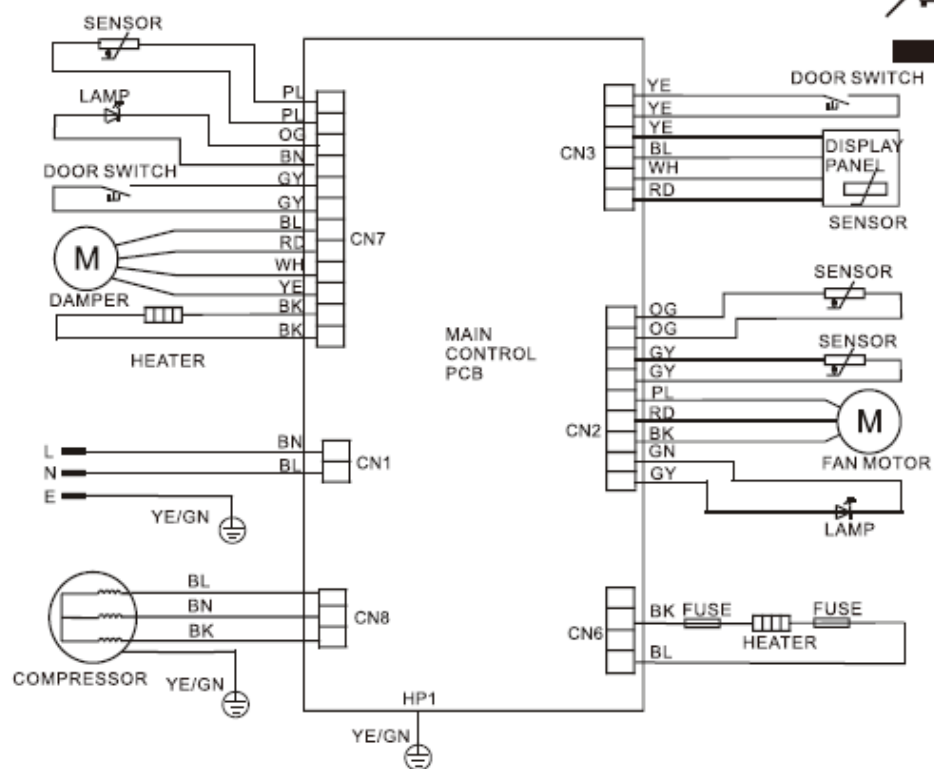

exquisit

Importer: Domest Multibrand Sales & Services Gildenstraat 6 3861 RG Nijkerk-NL

Model: SBS239-WS-EB
Koelvriescombinatie side by side

Version: E1 Batch: Y MM

Klimaatklasse	SN,N,ST
Netto inhoud	442L
Vriesvermogen	11.2kg/24h
Beveiligingsklasse	I
Spanning	220-240V
Frequentie	50Hz
Opgenomen vermogen	1.5A
Stroomverbruik ontdooing	240W
Stroomverbruik	150W
Koelmiddel	R600a(75g)
Isolatie middel	Cyclopentane
Standard:	EN 62552:2020