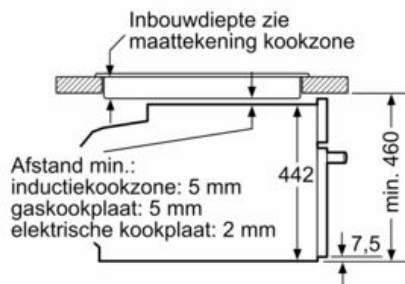

Uitrusting

Technische Data

Soort magnetron : Combimagnetron
 Soort besturing : Elektronisch
 Kleur / -materiaal voorzijde : Inox
 Afmetingen (HxBxD) : 455 x 594 x 548 mm
 Afmetingen binnenruimte hxbxd : 237.0 x 480 x 392.0 mm
 Lengte elektriciteitsnoer : 150,0 cm
 Nettogewicht : 37,1 kg
 Brutogewicht : 39,5 kg
 EAN-code : 4242003671344
 Maximaal magnetronvermogen : 900 W
 Aansluitwaarde : 3600 W
 Minimale smeltveiligheid : 16 A
 Spanning : 220-240 V
 Frequentie : 60; 50 Hz
 Type stekker : Schuko-/Gardy. met aarding
 Afmetingen binnenruimte hxbxd : 237.0 x 480 x 392.0 mm
 Meegeleverde toebehoren : 1 x Combi rooster, 1 x Universele braadslede

- Aantal inschuifhoogten: 3 ST
- Telescooprails 1-voudig

Toebehoren:

- Combi rooster
- Universele braadslede

Technische specificaties:

- Voor afmetingen en inbouwmaten van dit apparaat aub de maatschetsen aanhouden
- Inbouwmaten (hxbxd):
- 450 - 455 x 560 - 568 x 550 mm
- Afmetingen (hxbxd):

- 455 x 594 x 548 mm
- Lengte aansluitsnoer: 1,5 m
- Aansluitwaarde: 3,6 kW
- Nominale spanning: 220 - 240 V

iQ700, Compacte oven met magnetron, 60 x 45 cm, Inox CM656NBS1

Maatschetsen

Inbouw met één kookzone.

Afmeting in mm

Afmeting in mm

Wordt het compacte apparaat onder een kookzone ingebouwd, dan moet rekening gehouden worden met de volgende werkbladdikte (eventueel incl. onderconstructie).

Kookzone-type	min. werkbladdikte	
	opgebouwd	vlak
Inductiekookzone	42 mm	43 mm
Volledige oppervlak-inductiekookzone	52 mm	53 mm
gaskookplaat	32 mm	43 mm
elektrische kookplaat	32 mm	35 mm