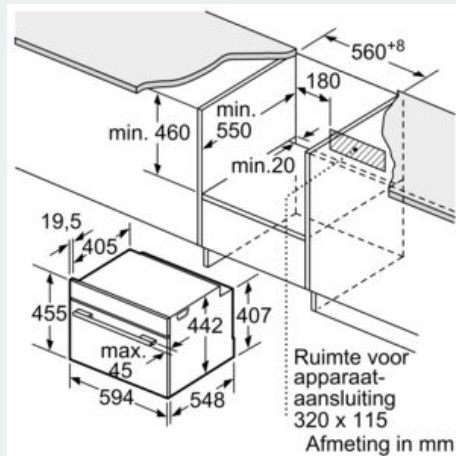

Uitrusting

Technische Data

Soort magnetron : Combimagnetron
 Soort besturing : Elektronisch
 Kleur / -materiaal voorzijde : Inox
 Afmetingen (HxBxD) : 455 x 594 x 548 mm
 Afmetingen binnenruimte hxbxd : 237.0 x 480 x 392.0 mm
 Lengte elektriciteitsnoer : 150,0 cm
 Nettogewicht : 37,1 kg
 Brutogewicht : 39,5 kg
 EAN-code : 4242003671344
 Maximaal magnetronvermogen : 900 W
 Aansluitwaarde : 3600 W
 Minimale smeltveiligheid : 16 A
 Spanning : 220-240 V
 Frequentie : 60; 50 Hz
 Type stekker : Schuko-/Gardy. met aarding
 Afmetingen binnenruimte hxbxd : 237.0 x 480 x 392.0 mm
 Meegeleverde toebehoren : 1 x Combi rooster, 1 x Universele braadslede

- Aantal inschuifhoogten: 3 ST
- Telescooprails 1-voudig

Toebehoren:

- Combi rooster
- Universele braadslede

Technische specificaties:

- Voor afmetingen en inbouwmaten van dit apparaat aub de maatschetsen aanhouden
- Inbouwmaten (hxbxd):
- 450 - 455 x 560 - 568 x 550 mm
- Afmetingen (hxbxd):

- 455 x 594 x 548 mm
- Lengte aansluitsnoer: 1,5 m
- Aansluitwaarde: 3,6 kW
- Nominale spanning: 220 - 240 V

iQ700, Compacte oven met magnetron, 60 x 45 cm, Inox CM656NBS1

Maatschetsen

Inbouw met één kookzone.

Afmeting in mm

Afmeting in mm

Wordt het compacte apparaat onder een kookzone ingebouwd, dan moet rekening gehouden worden met de volgende werkbladdikte (eventueel incl. onderconstructie).

Kookzone-type	min. werkbladdikte	
	opgebouwd	vlak
Inductiekookzone	42 mm	43 mm
Volledige oppervlak-inductiekookzone	52 mm	53 mm
gaskookplaat	32 mm	43 mm
elektrische kookplaat	32 mm	35 mm