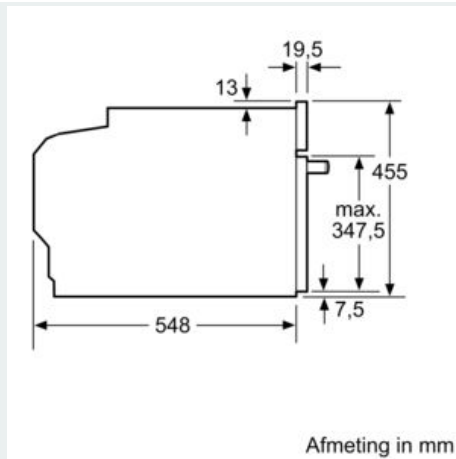

Uitrusting

Technische Data

Soort magnetron : Combimagnetron
 Soort besturing : Elektronisch
 Kleur / -materiaal voorzijde : Inox
 Afmetingen (HxBxD) : 455 x 594 x 548 mm
 Afmetingen binnenruimte hxbxd : 237.0 x 480 x 392.0 mm
 Lengte elektriciteitsnoer : 150,0 cm
 Nettogewicht : 37,1 kg
 Brutogewicht : 39,5 kg
 EAN-code : 4242003671344
 Maximaal magnetronvermogen : 900 W
 Aansluitwaarde : 3600 W
 Minimale smeltveiligheid : 16 A
 Spanning : 220-240 V
 Frequentie : 60; 50 Hz
 Type stekker : Schuko-/Gardy. met aarding
 Afmetingen binnenruimte hxbxd : 237.0 x 480 x 392.0 mm
 Meegeleverde toebehoren : 1 x Combi rooster, 1 x Universele braadslede

- Aantal inschuifhoogten: 3 ST
- Telescooprails 1-voudig

Toebehoren:

- Combi rooster
- Universele braadslede

Technische specificaties:

- Voor afmetingen en inbouwmaten van dit apparaat aub de maatschetsen aanhouden
- Inbouwmaten (hxbxd):
- 450 - 455 x 560 - 568 x 550 mm
- Afmetingen (hxbxd):

- 455 x 594 x 548 mm
- Lengte aansluitsnoer: 1,5 m
- Aansluitwaarde: 3,6 kW
- Nominale spanning: 220 - 240 V

iQ700, Compacte oven met magnetron, 60 x 45 cm, Inox CM656NBS1

Maatschetsen

Inbouw met één kookzone.

Afmeting in mm

Afmeting in mm

Wordt het compacte apparaat onder een kookzone ingebouwd, dan moet rekening gehouden worden met de volgende werkbladdikte (eventueel incl. onderconstructie).

Kookzone-type	min. werkbladdikte	
	opgebouwd	vlak
Inductiekookzone	42 mm	43 mm
Volledige oppervlak-inductiekookzone	52 mm	53 mm
gaskookplaat	32 mm	43 mm
elektrische kookplaat	32 mm	35 mm