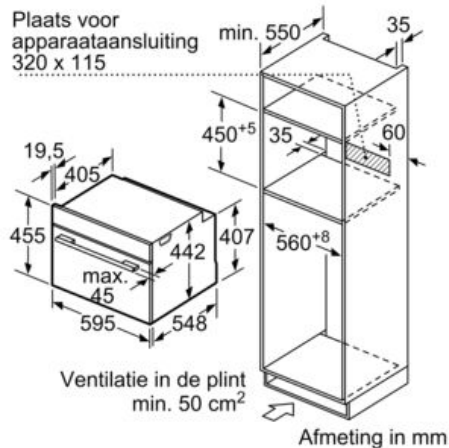

Afmeting in mm