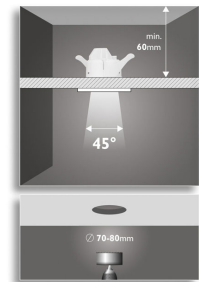

Philips SMARTSPOT
Inbouwspot

SCEPTRUM

grijs
LED

SMARTSPOT

59100/87/16