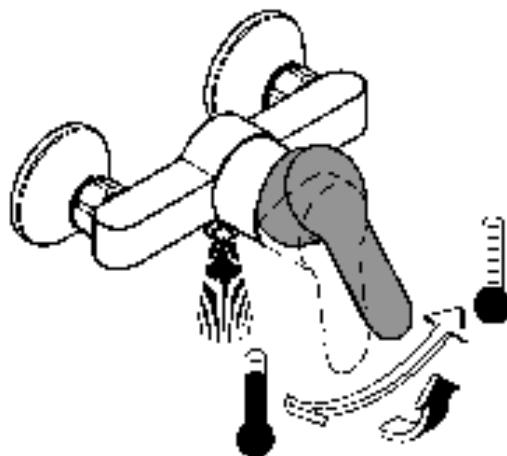

23 771

23 772

DIN
1358
DIN
EN
936

*19 332
32mm

*19 377
30mm

| | | |
|--------|--|----------|
| 13 581 | | |
| 13 377 | | 30mm |
| 16 375 | | |

Pure Freude an Wasser

GROHE
Pure Freude an Wasser