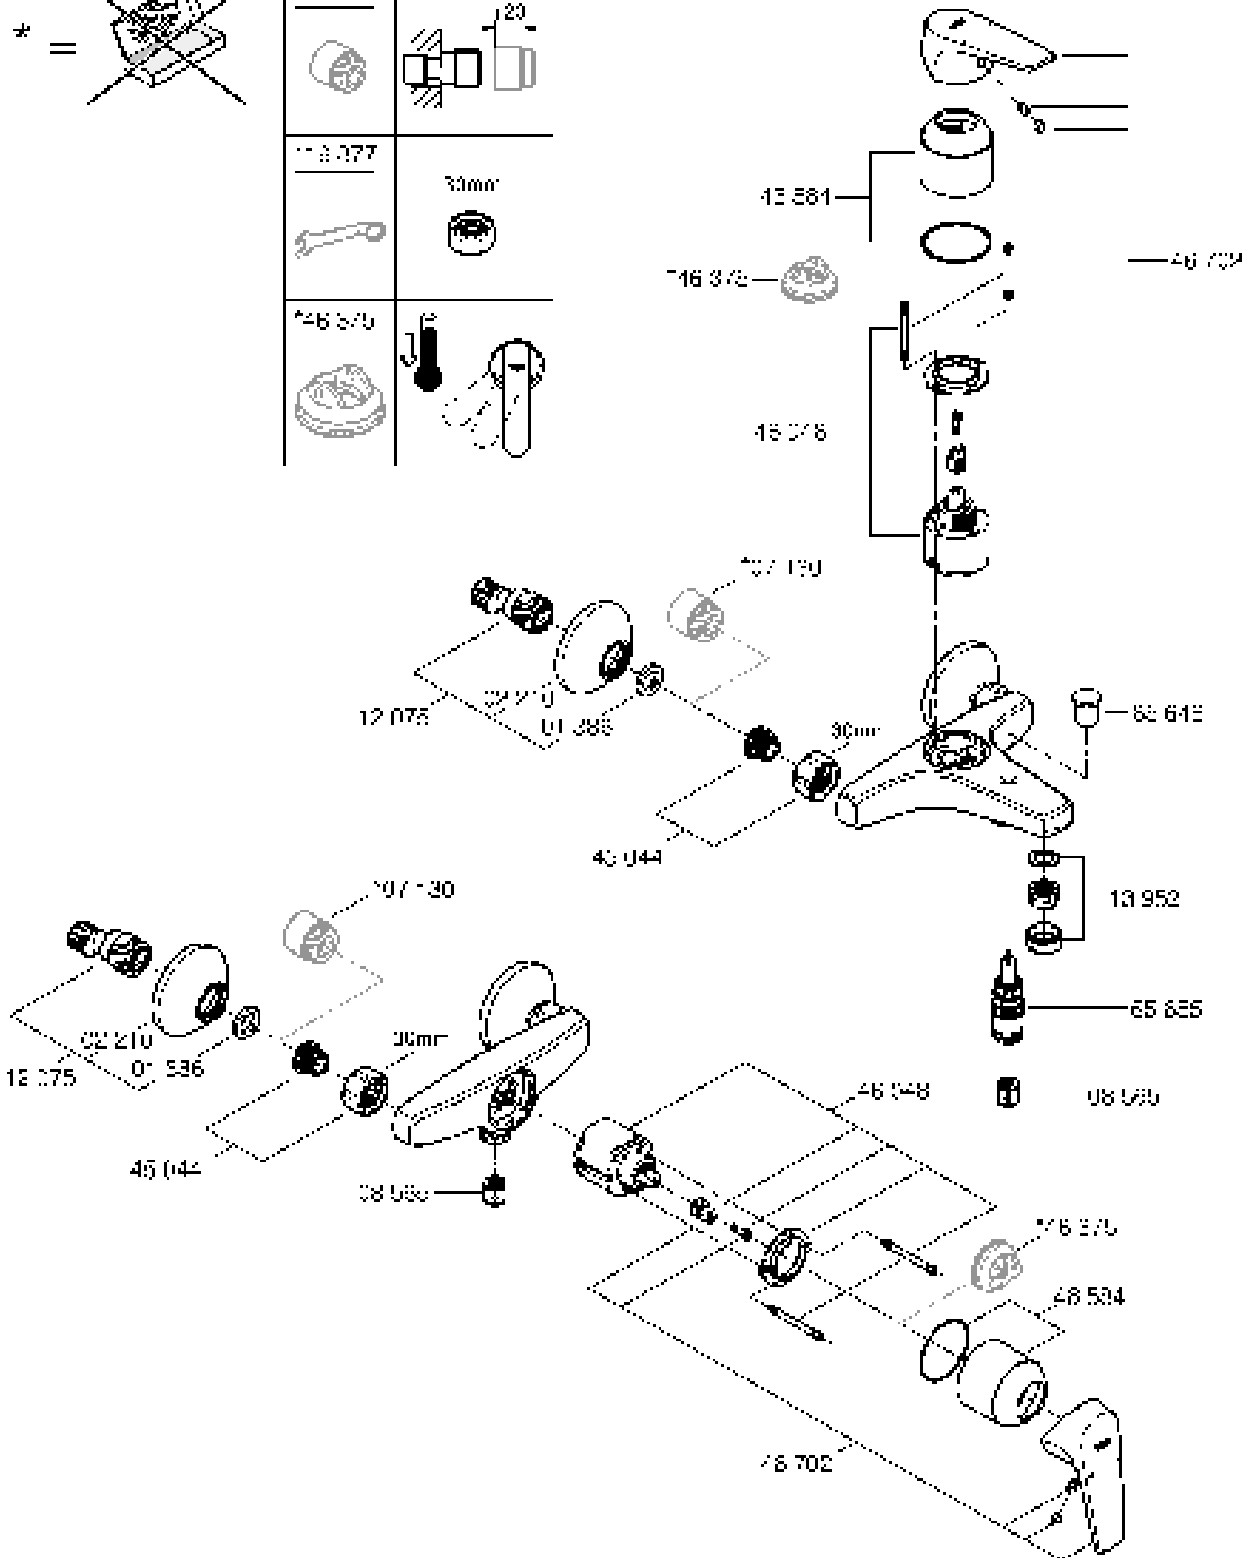

23 771

23 772

DIN
1358
DIN
EN
936

*19 332
32mm

*19 377
30mm

| | | |
|--------|--|----------|
| 13 581 | | |
| 13 377 | | 30mm |
| 16 375 | | |

Pure Freude an Wasser

GROHE
Pure Freude an Wasser