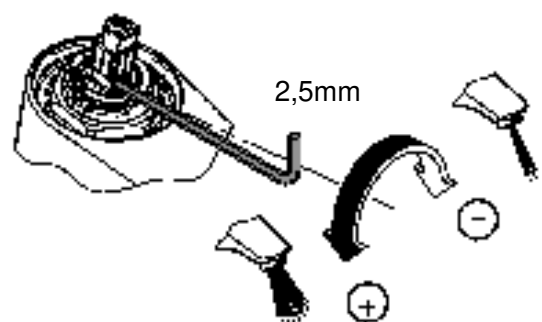

23 771

23 772

DIN
1358
DIN
EN
936

*19 332
32mm

*19 377
30mm

| | | |
|--------|--|----------|
| 13 581 | | |
| 13 377 | | 30mm |
| 16 375 | | |

Pure Freude an Wasser

GROHE
Pure Freude an Wasser