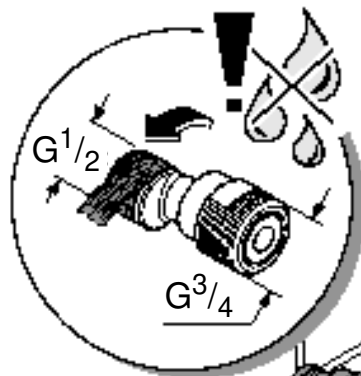

23 771

23 772

DIN
1358
DIN
EN
936

*19 332
32mm

*19 377
30mm

| | | |
|--------|--|----------|
| 13 581 | | |
| 13 377 | | 30mm |
| 16 375 | | |

Pure Freude an Wasser

GROHE
Pure Freude an Wasser