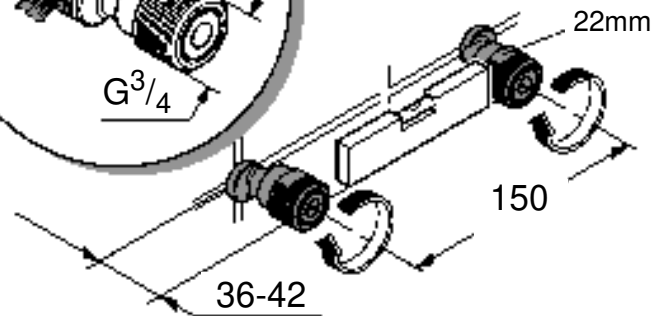

23 771

23 772

DIN
1358
DIN
EN
936

*19 332
32mm

*19 377
30mm

| | | |
|--------|--|----------|
| 13 581 | | |
| 13 377 | | 30mm |
| 16 375 | | |

Pure Freude an Wasser

GROHE
Pure Freude an Wasser