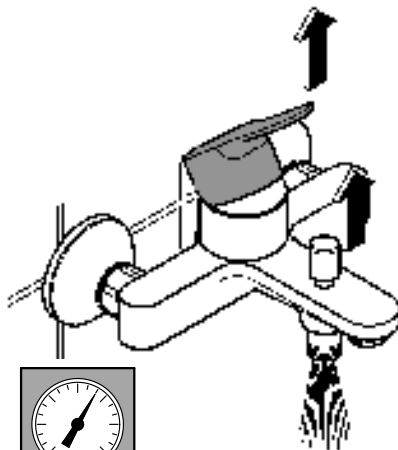

23 771

23 772

DIN
1358
DIN
EN
936

*19 332
32mm

*19 377
30mm

| | | |
|--------|--|----------|
| 13 581 | | |
| 13 377 | | 30mm |
| 16 375 | | |

Pure Freude an Wasser

GROHE
Pure Freude an Wasser