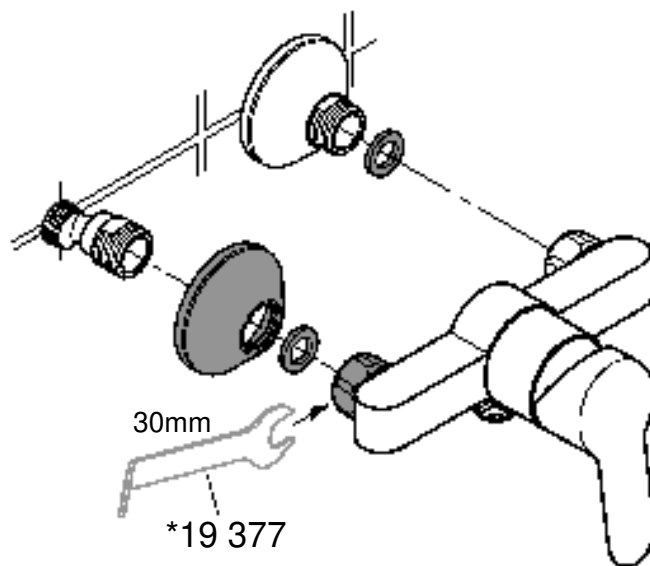

23 771

23 772

DIN
1358
DIN
EN
936

*19 332
32mm

*19 377
30mm

| | | |
|--------|--|----------|
| 13 581 | | |
| 13 377 | | 30mm |
| 16 375 | | |

Pure Freude an Wasser

GROHE
Pure Freude an Wasser