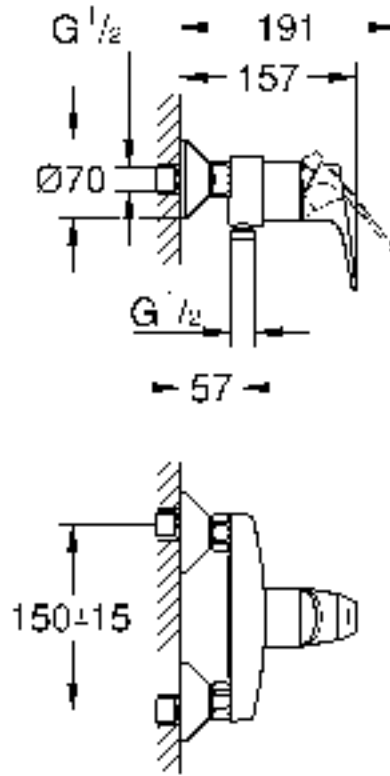

23 771

23 772

DIN
1358
DIN
EN
936

*19 332
32mm

*19 377
30mm

| | | |
|--------|--|----------|
| 13 581 | | |
| 13 377 | | 30mm |
| 16 375 | | |

Pure Freude an Wasser

GROHE
Pure Freude an Wasser