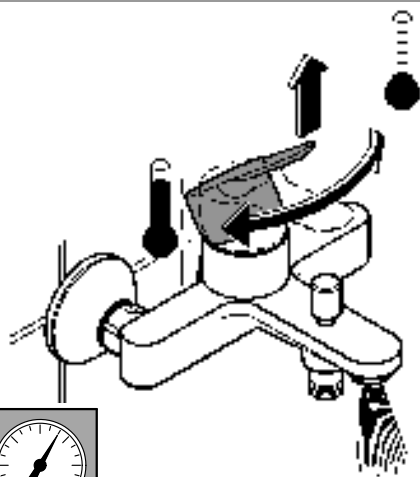

23 771

23 772

DIN
1358
DIN
EN
936

*19 332
32mm

*19 377
30mm

| | | |
|--------|--|----------|
| 13 581 | | |
| 13 377 | | 30mm |
| 16 375 | | |

Pure Freude an Wasser

GROHE
Pure Freude an Wasser