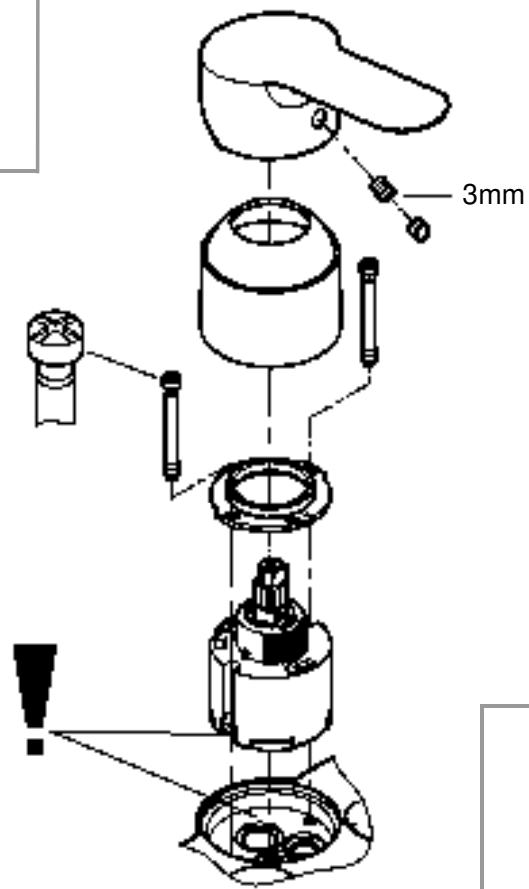

23 771

23 772

DIN
1358
DIN
EN
936

*19 332
32mm

*19 377
30mm

| | | |
|--------|--|----------|
| 13 581 | | |
| 13 377 | | 30mm |
| 16 375 | | |

Pure Freude an Wasser

GROHE
Pure Freude an Wasser