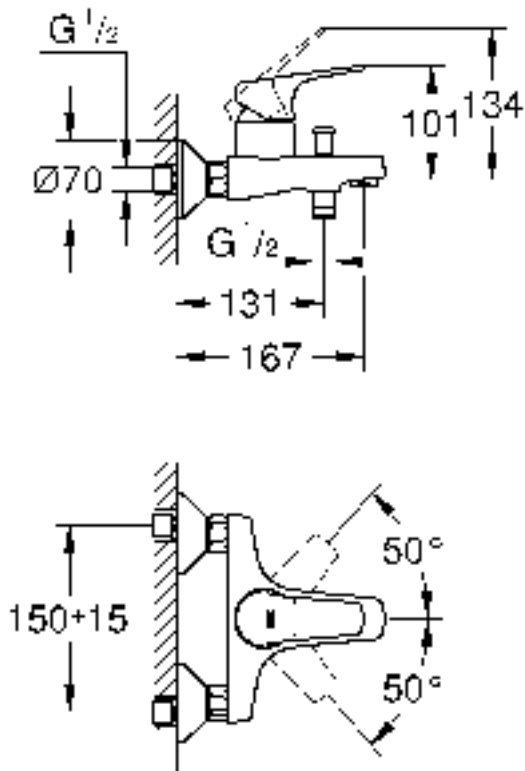

23 771

23 772

DIN
1358
DIN
EN
936

*19 332
32mm

*19 377
30mm

| | | |
|--------|--|----------|
| 13 581 | | |
| 13 377 | | 30mm |
| 16 375 | | |

Pure Freude an Wasser

GROHE
Pure Freude an Wasser