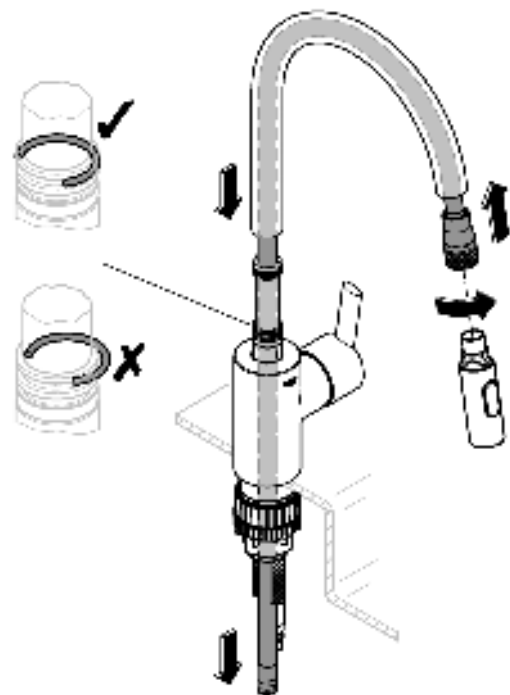

DIN
1988

DIN EN
806

max. 70° thumbs up max. 63° thumbs down

32mm

*19 332

1

2

3