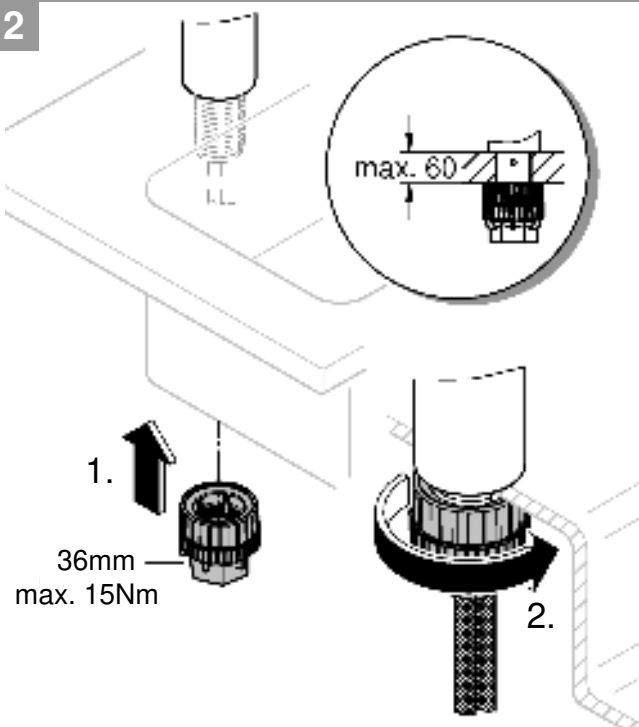

DIN
1988

DIN EN
806

max. 70° thumbs up max. 63° thumbs down

32mm

*19 332

1

2

3