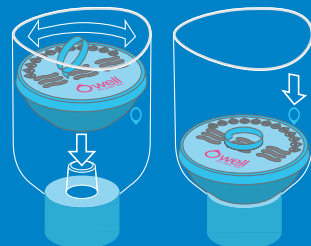

Instale el cartucho en el soporte. Gire el cartucho para alinear el mes adecuado con el indicador azul. Presione el cartucho firmemente en su lugar.

Antes del uso, deje pasar el agua del grifo a través el Filtro de Agua Owell tres veces. No se preocupe si aparece polvo de carbono. No es nocivo y desaparecerá después de este paso.

Su Filtro de Agua Owell ya está listo para convertir el agua del grifo en agua de calidad. ¡Disfrútela!

Reemplace el cartucho todos los meses si lo usa a diario=125 litros.

Importante: utilice el Filtro de Agua Owell únicamente con agua apta para el consume humano.

FR

Retirez la cartouche de son emballage. Une poussière de charbon peut être visible. Rincez-la abondamment avec l'eau du robinet pour activer le matériau filtrant avant de la placer dans le porte-filtre Owell.

Installez la cartouche dans le porte-filtre. Faites tourner la cartouche pour aligner le mois en cours avec la flèche bleue. Appuyez fermement la cartouche en place.

Rincez soigneusement et laissez passer l'eau du robinet trois fois avant usage. Les particules de charbon dans l'eau sont sans danger pour la santé et disparaissent après cette étape.