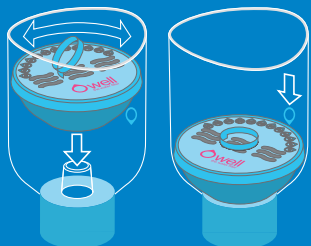

As you install the cartridge, align the current month with the blue indicator. Press firmly down on cartridge to lock into place.

Before use, run tap water through Owell Water Filter three times. Again some carbon dust may occur. This is not harmful and will disappear after this step.

Your Owell Water Filter is now ready to turn tap water into great water. Enjoy!

Replace cartridge every month when used daily or to the equivalent of 125 liters.

Important: use the Owell Water Filter with water which is already safe for human consumption.

ES

Simplemente retire cartucho del filtro del envoltorio. Polvo de carbono puede ocurrir. Enjuague bien el cartucho con agua del grifo para activar el material del filtro antes de instalarlo en el soporte Owell.

Instale el cartucho en el soporte. Gire el cartucho para alinear el mes adecuado con el indicador azul. Presione el cartucho firmemente en su lugar.

Antes del uso, deje pasar el agua del grifo a través el Filtro de Agua Owell tres veces. No se preocupe si aparece polvo de carbono. No es nocivo y desaparecerá después de este paso.