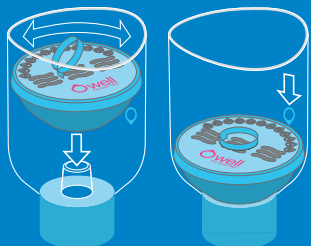

Before use, run tap water through Owell Water Filter three times. Again some carbon dust may occur. This is not harmful and will disappear after this step.

Your Owell Water Filter is now ready to turn tap water into great water. Enjoy!

Replace cartridge every month when used daily or to the equivalent of 125 liters.

Important: use the Owell Water Filter with water which is already safe for human consumption.

ES

Simplemente retire cartucho del filtro del envoltorio. Polvo de carbono puede ocurrir. Enjuague bien el cartucho con agua del grifo para activar el material del filtro antes de instalarlo en el soporte Owell.

Instale el cartucho en el soporte. Gire el cartucho para alinear el mes adecuado con el indicador azul. Presione el cartucho firmemente en su lugar.