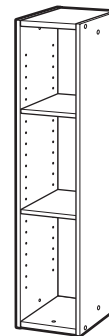

CODE : 841121Ⓞ取説E U向スペースユUB90共通  
 サイズ : 210×H297mm (A4)  
 材 質 : 上質紙70kg  
 刷 色 : 1C/1C (BLACK)

# SPACE SAVING SHELF 9000 SERIES

UB-9020

UB-9015	UB-9020	UB-9025	UB-9030/UB-9035
×2	×2	×2	×2
×4	×12	×8	×6
×2	①×6	②×8	③×4
			×2
			④×2