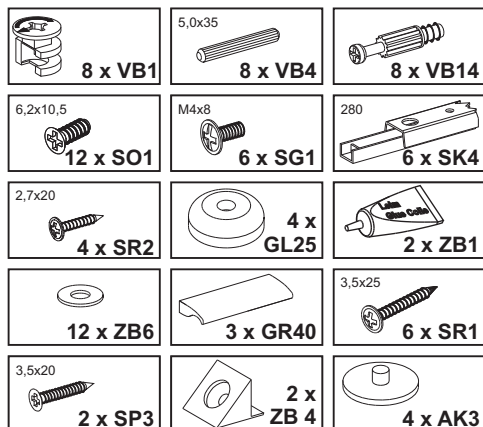

Montageanleitung
Assembly instruction
Instructions de montage
Instrucciones de montaje
Istruzioni per il montaggio
Руководство по монтажу
Instrukcja montażu
Montážní návod
Návod na montáž
Szerelési utasítás
Инструкция за монтаж
Kurulum Talimatları
Navodilo za montažo
Montagehandleiding
A s e n n u s o h j e
Upute o montaži
Instrucțiuni de montaj
Monteringsveiledning

إرشادات التركيب

Monteringsvejledning
Instruções de montagem
Monteringsanvisning

Beschläge / fittings / Ferrures pour meubles / Herrajes / Guarnizioni / Крепления / Okucia / Kováni /Kovanie / Vasalások / обков / Parçaları /okovje / Hang-en sluitwerk / helat / Oblo-ge / armături, balamale / Beslag / بعض التركيبات / Beslag / Guarniões / Beslag