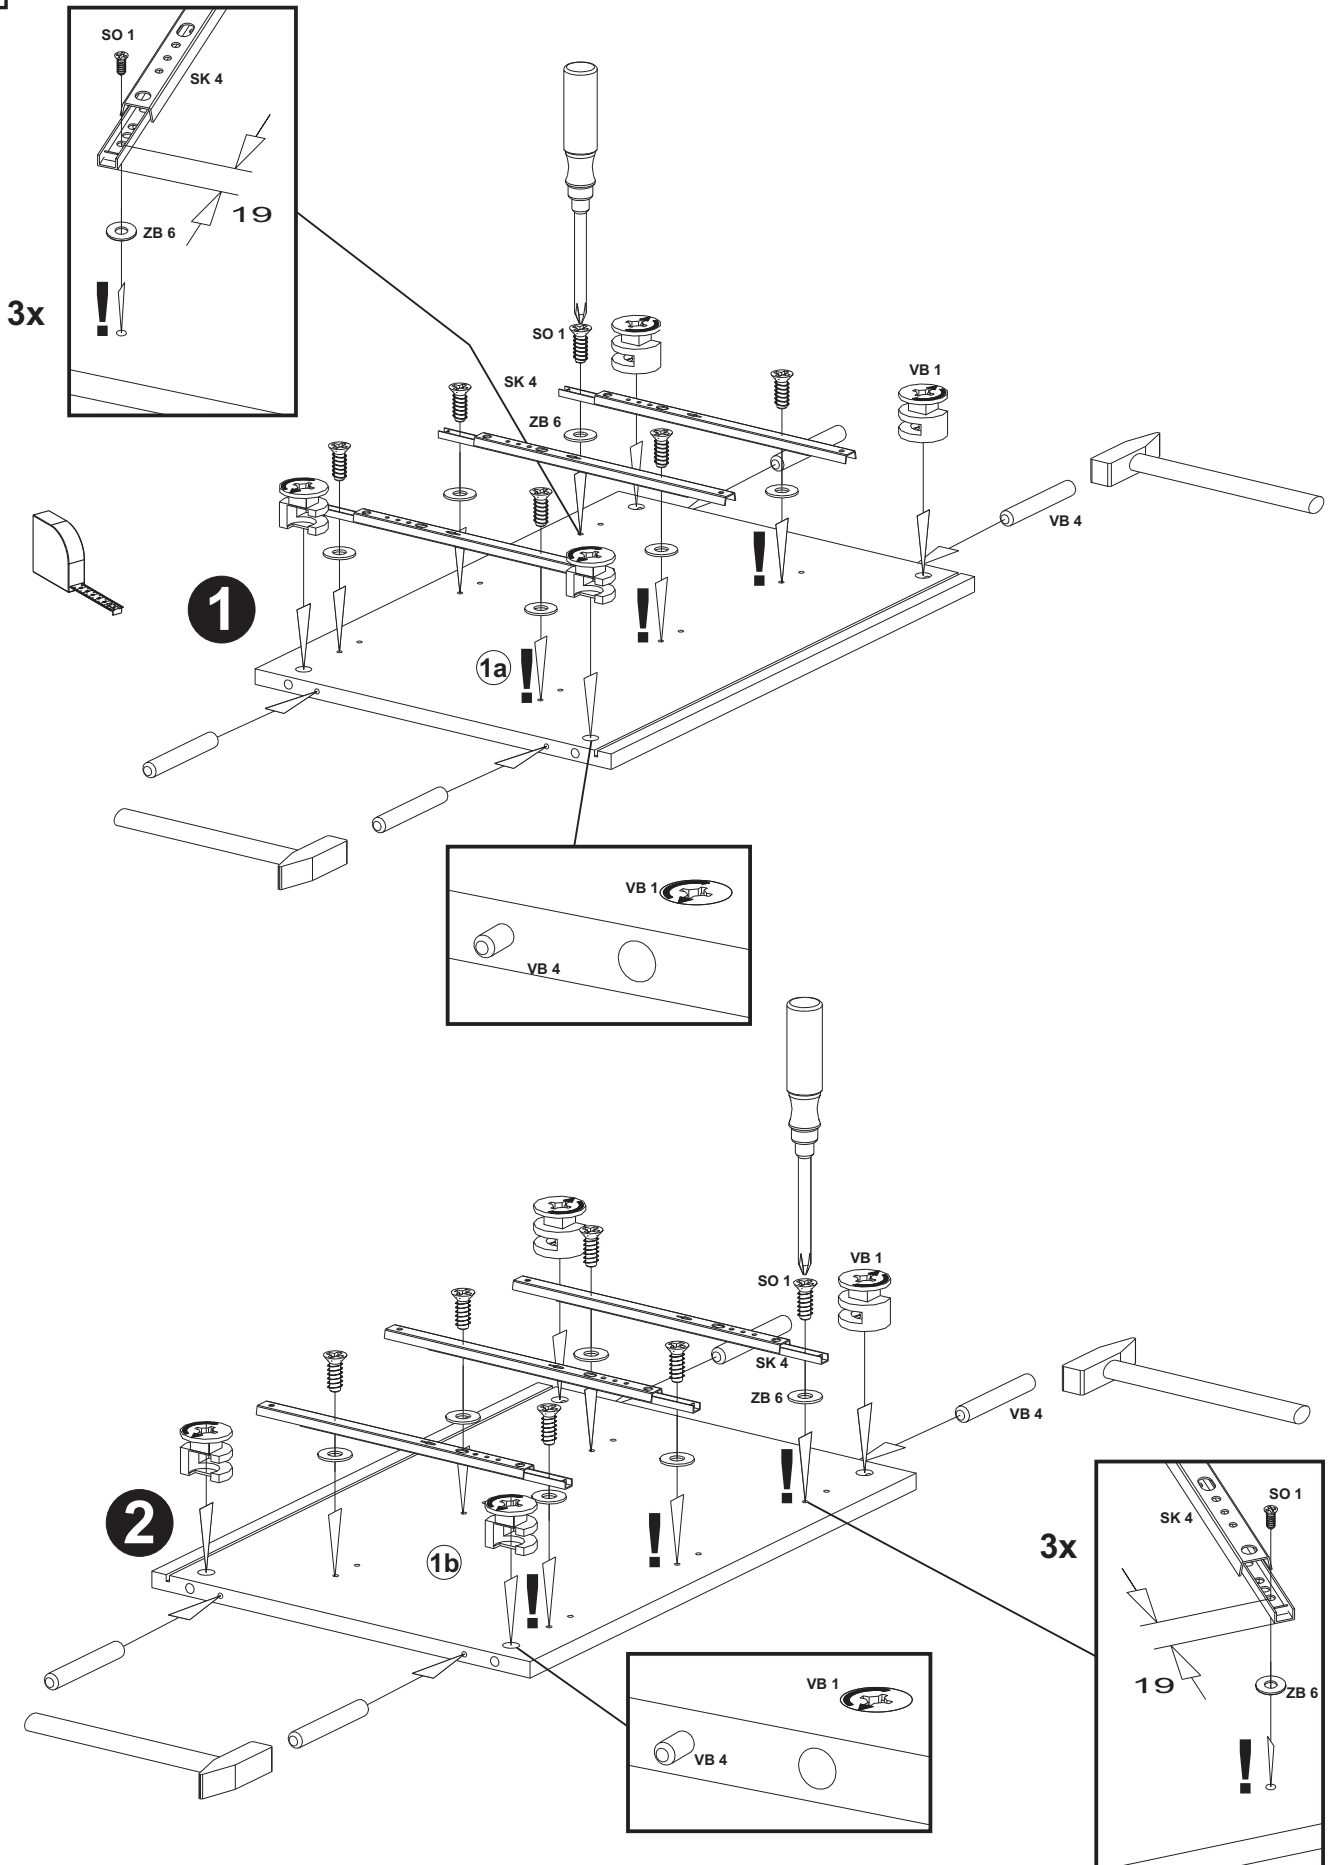

إرشادات التركيب

Monteringsvejledning
Instruções de montagem
Monteringsanvisning

Beschläge / fittings / Ferrures pour meubles / Herrajes / Guarnizioni / Крепления / Okucia / Kováni /Kovanie / Vasalások / обков / Parçaları /okovje / Hang-en sluitwerk / helat / Oblo-ge / armături, balamale / Beslag / بعض التركيبات / Beslag / Guarniões / Beslag

VIRGINIA 1
 Art.-Nr. 642-001
VIRGINIA 1 UP
 Art.-Nr. 642-101

Teile / article / Pièces / Piezas / Pezzi / части / Części / Dily / Diely / Alkatrészek / Детали / parçalar / dele / Onderdelen / osat / Dijelovi
 piese / Deler / والتجهيزات / Dele / Peças / Delar

B

 8 x VB1	 6,2x10,5 12 x SO1	 280 6 x SK4	 5,0x35 8 x VB4	 12 x ZB6
---	--	--	---	--

C

2,7x20
4 x SR2

4 x
GL25

8 x VB14

D

3.5x20
2 x SP3