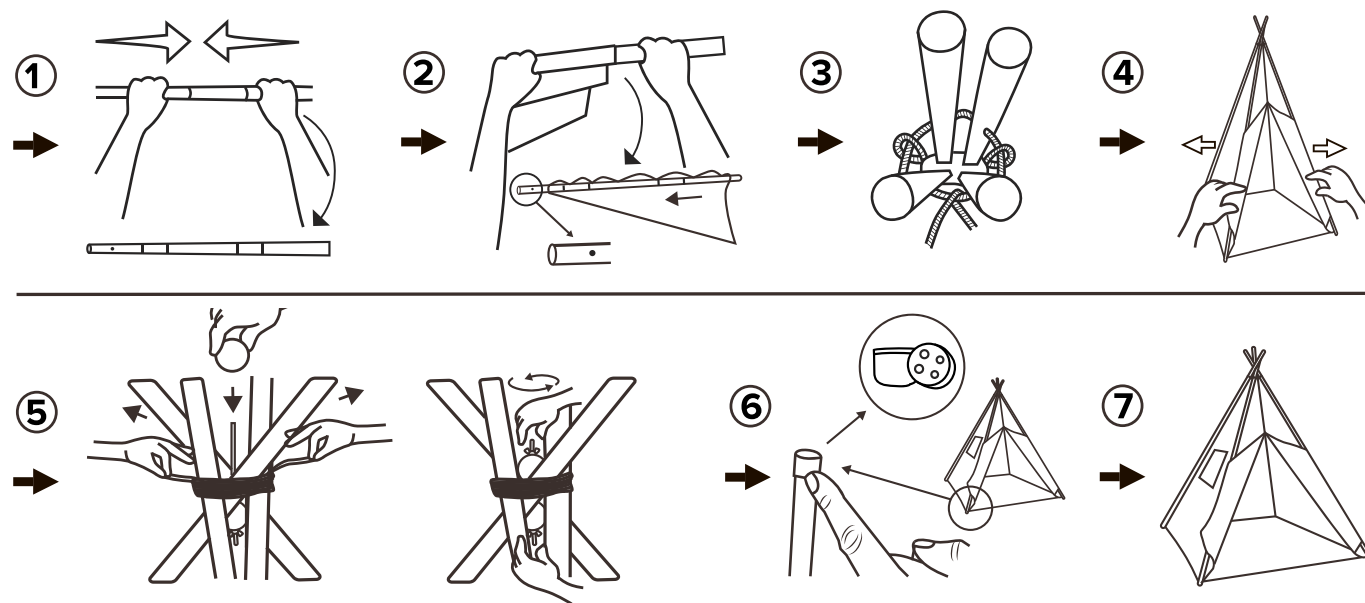

3
3
4
5
6

Aan de slag

Over de Blitsr Tipi Tenten

Met deze Blitsr tipi speeltent voor kinderen haalt u een prachtige wigwam in huis, geschikt voor kinderen tussen de 1 jaar en 11 jaar. Welk kind droomt niet van zo'n tent op zijn kamer. De tipi speeltent is fantastisch voor zowel jongens als meisjes. De kinderen hebben met deze tipi een eigen plekje, waar ze hun fantasie volledig los kunnen laten. En in hun eentje of samen met vriendjes en vriendinnetjes uren in kunnen spelen. Wilt u liever een andere kleur voor uw kindje? Geen probleem. Er is ook een echte meidentent in de kleur roze.

Ontwerp van de tent

De Blitsr tipi speeltent voor kinderen is er in meerdere kleuren, 150 cm hoog en heeft aan de voorkant een eigenwijze opening waar je de tent in kan. Deze opening is met een flap eenvoudig dicht te maken, zodat uw kind zelf de tent kan afsluiten als een winkeltje. Aan de zijkanten van de speeltent zitten twee kleine raampjes die ook dicht kunnen. De wigwam heeft vier houten palen die aan de bovenkant zichtbaar blijven als de tent in elkaar gezet is. Een lichtgekleurd touw houdt de palen bij elkaar gebonden.

Hoe leuk is het om een tipi op je kamer of in de speelhoek te hebben. Laat uw kindje zich even terugtrekken om te spelen, uit te rusten, een boekje te lezen, een beetje te knutselen et cetera. Het opzetten van deze gave speeltent, waar meerdere kindjes in kunnen spelen, is snel gedaan. Vraag of uw kind wilt meehelpen met het opbouwen van het kasteel en laat ze hun eigen droomplekje verwezenlijken. En als ze uitgespeeld zijn, breekt u de tent heel makkelijk weer af en plaatst u de onderdelen onder het bed of in de kast.

Hoe zet je de tent in elkaar?

Kenmerken

- Tipi tent voor kinderen (1-11 jaar)
- Afmetingen: 120 cm bij 120 cm bij 150 cm
- Kleuren: wit, roze, grijze, grijs/blauw
- 4 houten palen (incl. dopjes)
- Verbindingsstukken
- Incl. handleiding