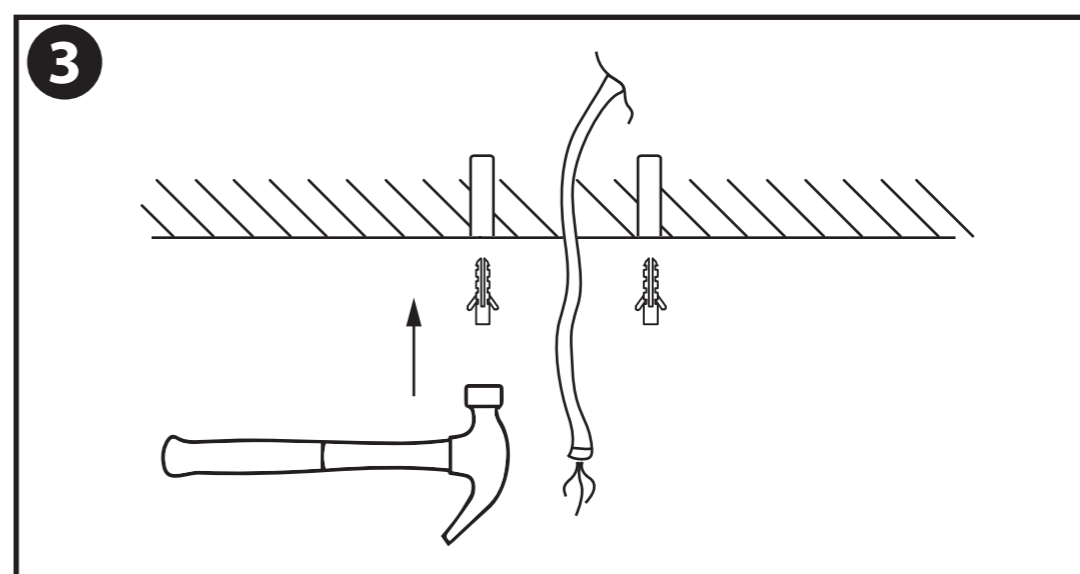

NL - Gebruikershandleiding voor Lamp #1 Vintage Industriële Hanglamp Cage Design.
Deze handleiding bevat belangrijke informatie over de montage van het artikel.
Lees de handleiding daarom zorgvuldig door voordat u aan de installatie begint.

Artikelnummer	Kleur
GRH083-B	Zwart
GRH083-W	Wit
GRH083-B46	Zwart (46cm)

LET OP!
Ernstig letsel, brand of schade mogelijk. Maak voor de installatie alle aansluitkabels stroomvrij en dek deze af.

- De armatuur dient te worden geïnstalleerd of onderhouden door een gekwalificeerde elektricien en bedraad in overeenstemming met de meest recente IEE elektrische voorschriften of de nationale vereisten.

- Dit artikel is gelabeld met een doorgestreepte afvalcontainer met een enkele zwarte lijn eronder (AEEA / WEEE), zoals vereist door de Europese Gemeenschapsrichtlijn 2012/19/EU.

Dit symbool heeft betrekking op gebruikte elektrische en elektronische apparaten, daarom mag dit product niet met het normaal huishoudelijk afval worden weggegooid.