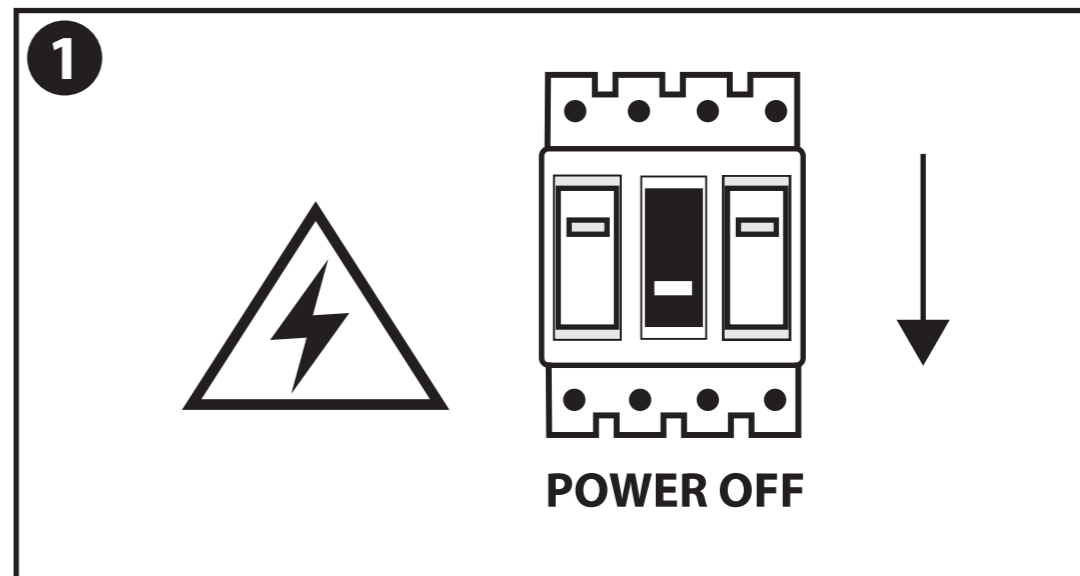

NL - Gebruikershandleiding voor Lamp #1 Vintage Industriële Hanglamp Cage Design.
Deze handleiding bevat belangrijke informatie over de montage van het artikel.
Lees de handleiding daarom zorgvuldig door voordat u aan de installatie begint.

Artikelnummer	Kleur
GRH083-B	Zwart
GRH083-W	Wit
GRH083-B46	Zwart (46cm)

LET OP!
Ernstig letsel, brand of schade mogelijk. Maak voor de installatie alle aansluitkabels stroomvrij en dek deze af.

- De armatuur dient te worden geïnstalleerd of onderhouden door een gekwalificeerde elektricien en bedraad in overeenstemming met de meest recente IEE elektrische voorschriften of de nationale vereisten.

- Dit artikel is gelabeld met een doorgestreepte afvalcontainer met een enkele zwarte lijn eronder (AEEA / WEEE), zoals vereist door de Europese Gemeenschapsrichtlijn 2012/19/EU.

Dit symbool heeft betrekking op gebruikte elektrische en elektronische apparaten, daarom mag dit product niet met het normaal huishoudelijk afval worden weggegooid.