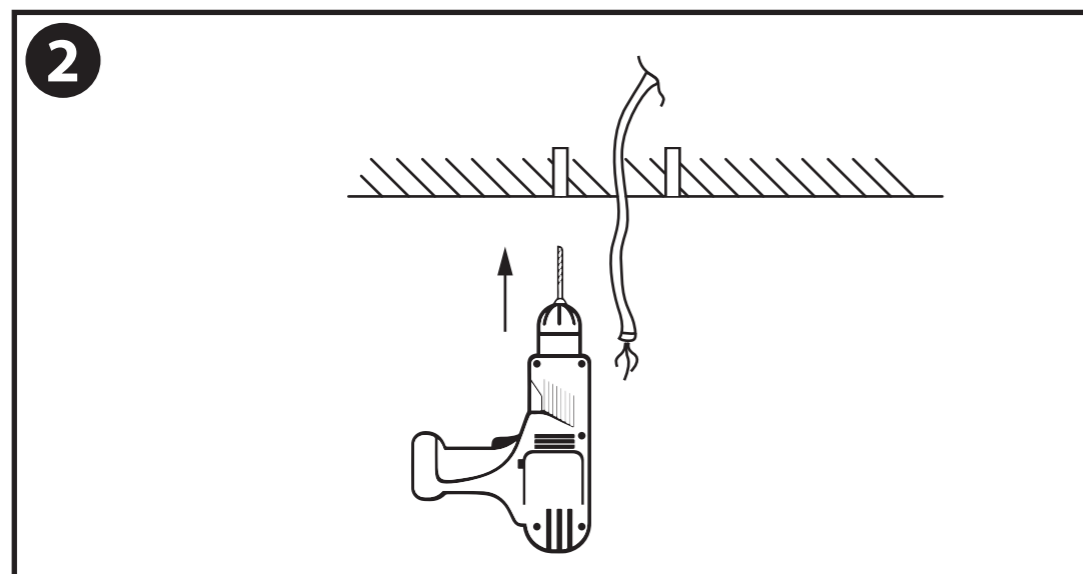

NL - Gebruikershandleiding voor Lamp #1 Vintage Industriële Hanglamp Cage Design.
Deze handleiding bevat belangrijke informatie over de montage van het artikel.
Lees de handleiding daarom zorgvuldig door voordat u aan de installatie begint.

Artikelnummer	Kleur
GRH083-B	Zwart
GRH083-W	Wit
GRH083-B46	Zwart (46cm)

LET OP!
Ernstig letsel, brand of schade mogelijk. Maak voor de installatie alle aansluitkabels stroomvrij en dek deze af.

- De armatuur dient te worden geïnstalleerd of onderhouden door een gekwalificeerde elektricien en bedraad in overeenstemming met de meest recente IEE elektrische voorschriften of de nationale vereisten.

- Dit artikel is gelabeld met een doorgestreepte afvalcontainer met een enkele zwarte lijn eronder (AEEA / WEEE), zoals vereist door de Europese Gemeenschapsrichtlijn 2012/19/EU.

Dit symbool heeft betrekking op gebruikte elektrische en elektronische apparaten, daarom mag dit product niet met het normaal huishoudelijk afval worden weggegooid.