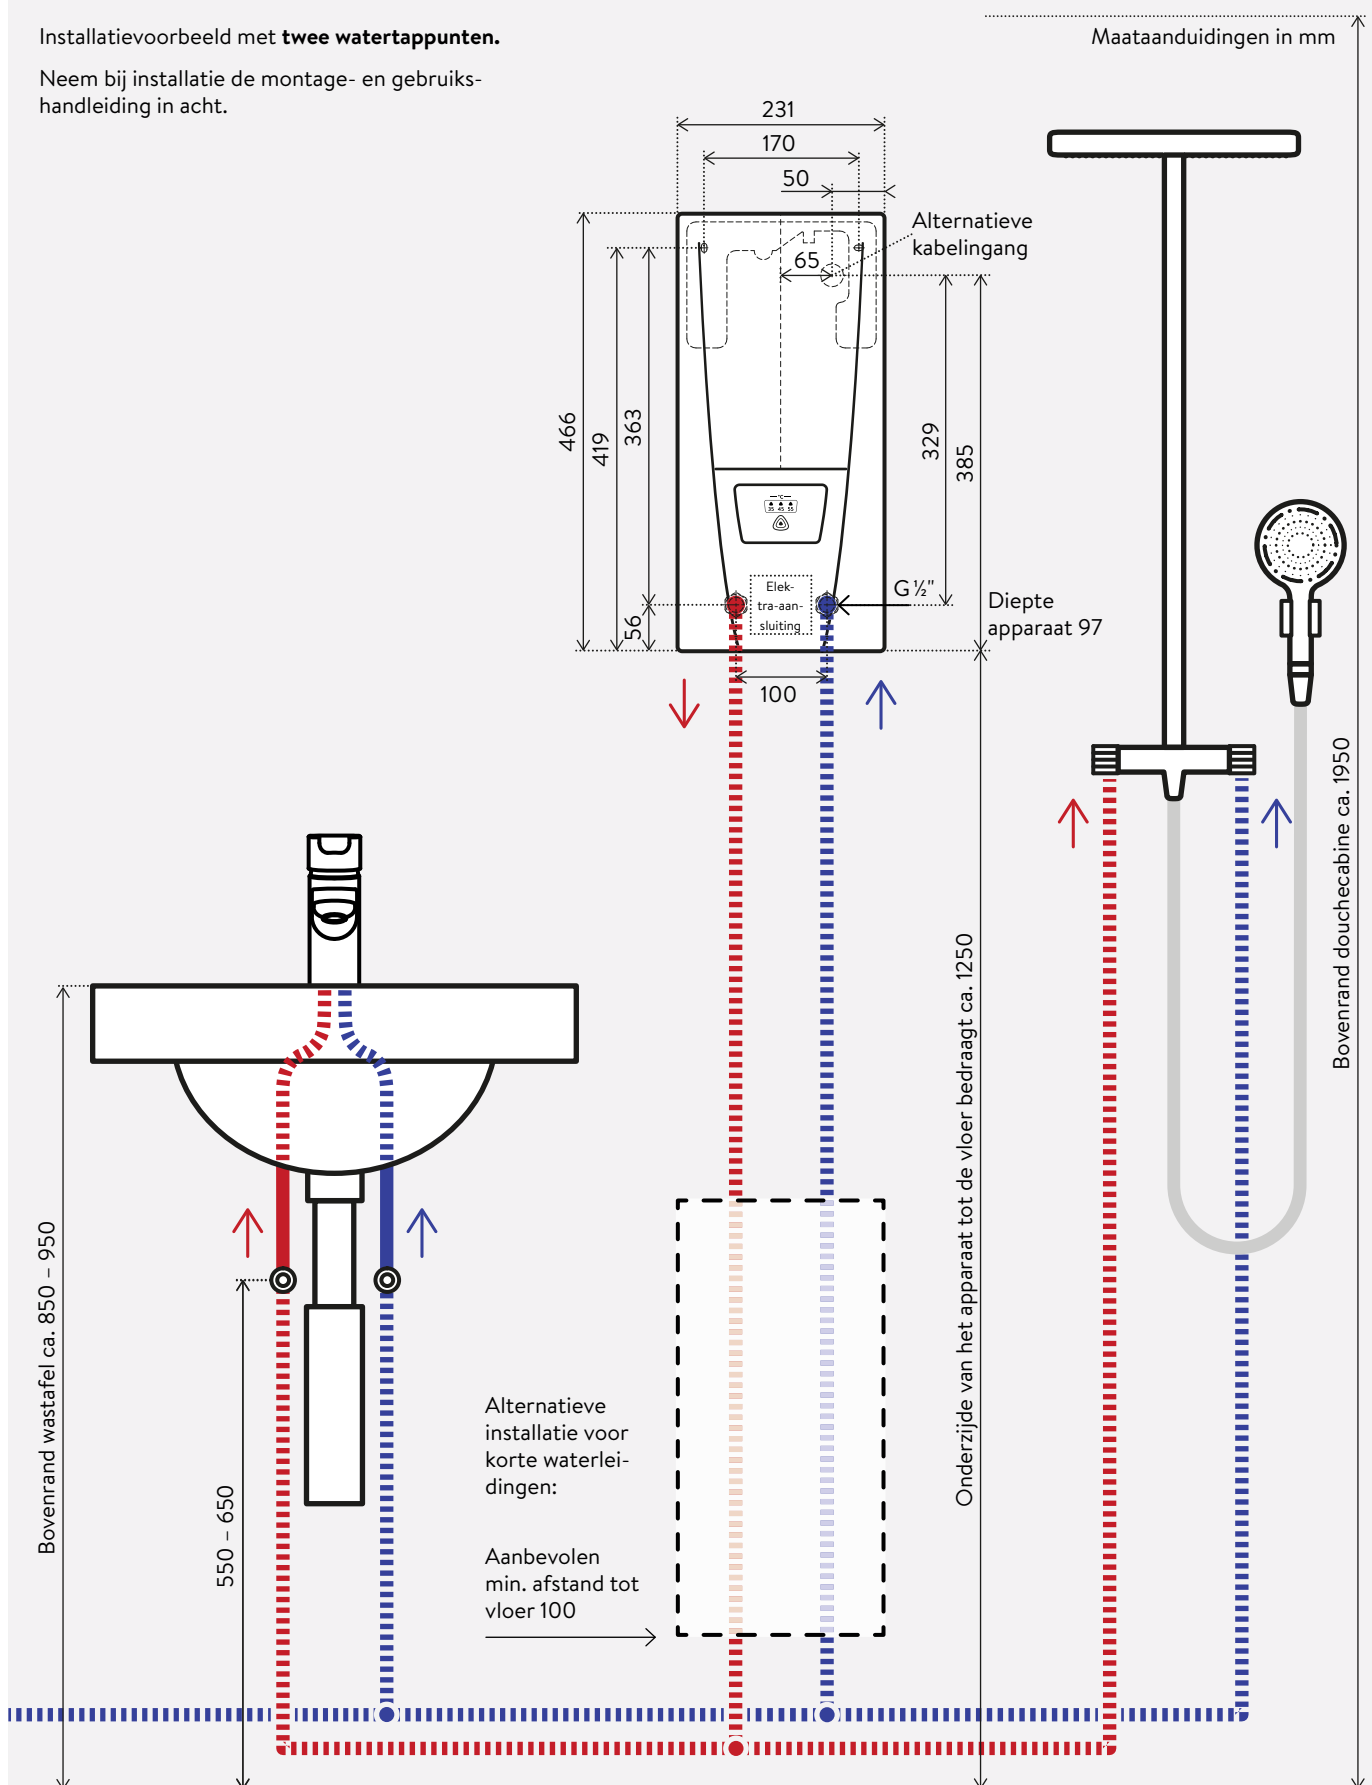

1) Temperatuur verhogen van bijv. 12°C tot 40°C 2) Mengwater 3) Doorstroom beperkt voor optimale temperatuurverhoging

Beschrijving

- > Elektronisch geregelde doorstroomverwarmer met eenvoudig bedieningsconcept.
- > Eéntoetsbediening voor het snel en eenvoudig instellen van de temperatuur in drie stappen: 35 °C, 45 °C en 55 °C
- > Temperatuurstabiel tot aan het maximale vermogen. TWIN TEMPERATURE Control TTC® zorgt voor op de graad nauwkeurige temperatuurregeling, ook bij schommelingen in de waterdruk.
- > Aantrekkelijk design met zeer platte montage
- > Blankdraad verwarmingssysteem IES® zorgt voor een langere levensduur, minder verkalking en is efficiënt en onderhoudsvriendelijk
- > Elektronisch beveiligingssysteem met luchtbelherkenning, temperatuur- en drukafslag
- > Probleemloze montage dankzij vrij toegankelijke montageruimte en variabele aansluitmogelijkheden.

Comfortabel bedieningspaneel

Drie gekleurde LED's

Temperatuurkeuzetoets

Bedieningspaneel voor temperatuurkeuze. Via de toetsen kan steeds één stap hogere temperatuur worden geselecteerd (35 °C, 45 °C of 55 °C).

Montageframe RDX voor meer ruimte (optioneel)

Zo nodig is als toebehoren het universele montageframe RDX verkrijgbaar, waarmee de elektra op de gewenste plaats achter het apparaat kan worden aangesloten.

RDX: Art.nr. 3200-34100

Leidingenset UDX, Montagetoehoren (optioneel)

Leidingenset voor de onderbouwinstallatie met wateraansluitingen opbouw G $\frac{3}{8}$ -inch boven (montageframe RDX vereist).

UDX: Art.nr. 3200-34110