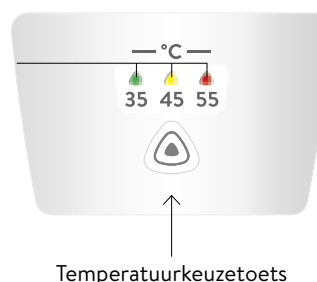

1) Temperatuur verhogen van bijv. 12°C tot 40°C 2) Mengwater 3) Doorstroom beperkt voor optimale temperatuurverhoging

Beschrijving

- > Elektronisch geregelde doorstroomverwarmer met eenvoudig bedieningsconcept.
- > Eéntoetsbediening voor het snel en eenvoudig instellen van de temperatuur in drie stappen: 35 °C, 45 °C en 55 °C
- > Temperatuurstabiel tot aan het maximale vermogen. TWIN TEMPERATURE Control TTC® zorgt voor op de graad nauwkeurige temperatuurregeling, ook bij schommelingen in de waterdruk.
- > Aantrekkelijk design met zeer platte montage
- > Blankdraad verwarmingssysteem IES® zorgt voor een langere levensduur, minder verkalking en is efficiënt en onderhoudsvriendelijk
- > Elektronisch beveiligingssysteem met luchtbelherkenning, temperatuur- en drukafslag
- > Probleemloze montage dankzij vrij toegankelijke montageruimte en variabele aansluitmogelijkheden.

Comfortabel bedieningspaneel

Drie gekleurde LED's

Temperatuurkeuzetoets

Bedieningspaneel voor temperatuurkeuze. Via de toetsen kan steeds één stap hogere temperatuur worden geselecteerd (35 °C, 45 °C of 55 °C).