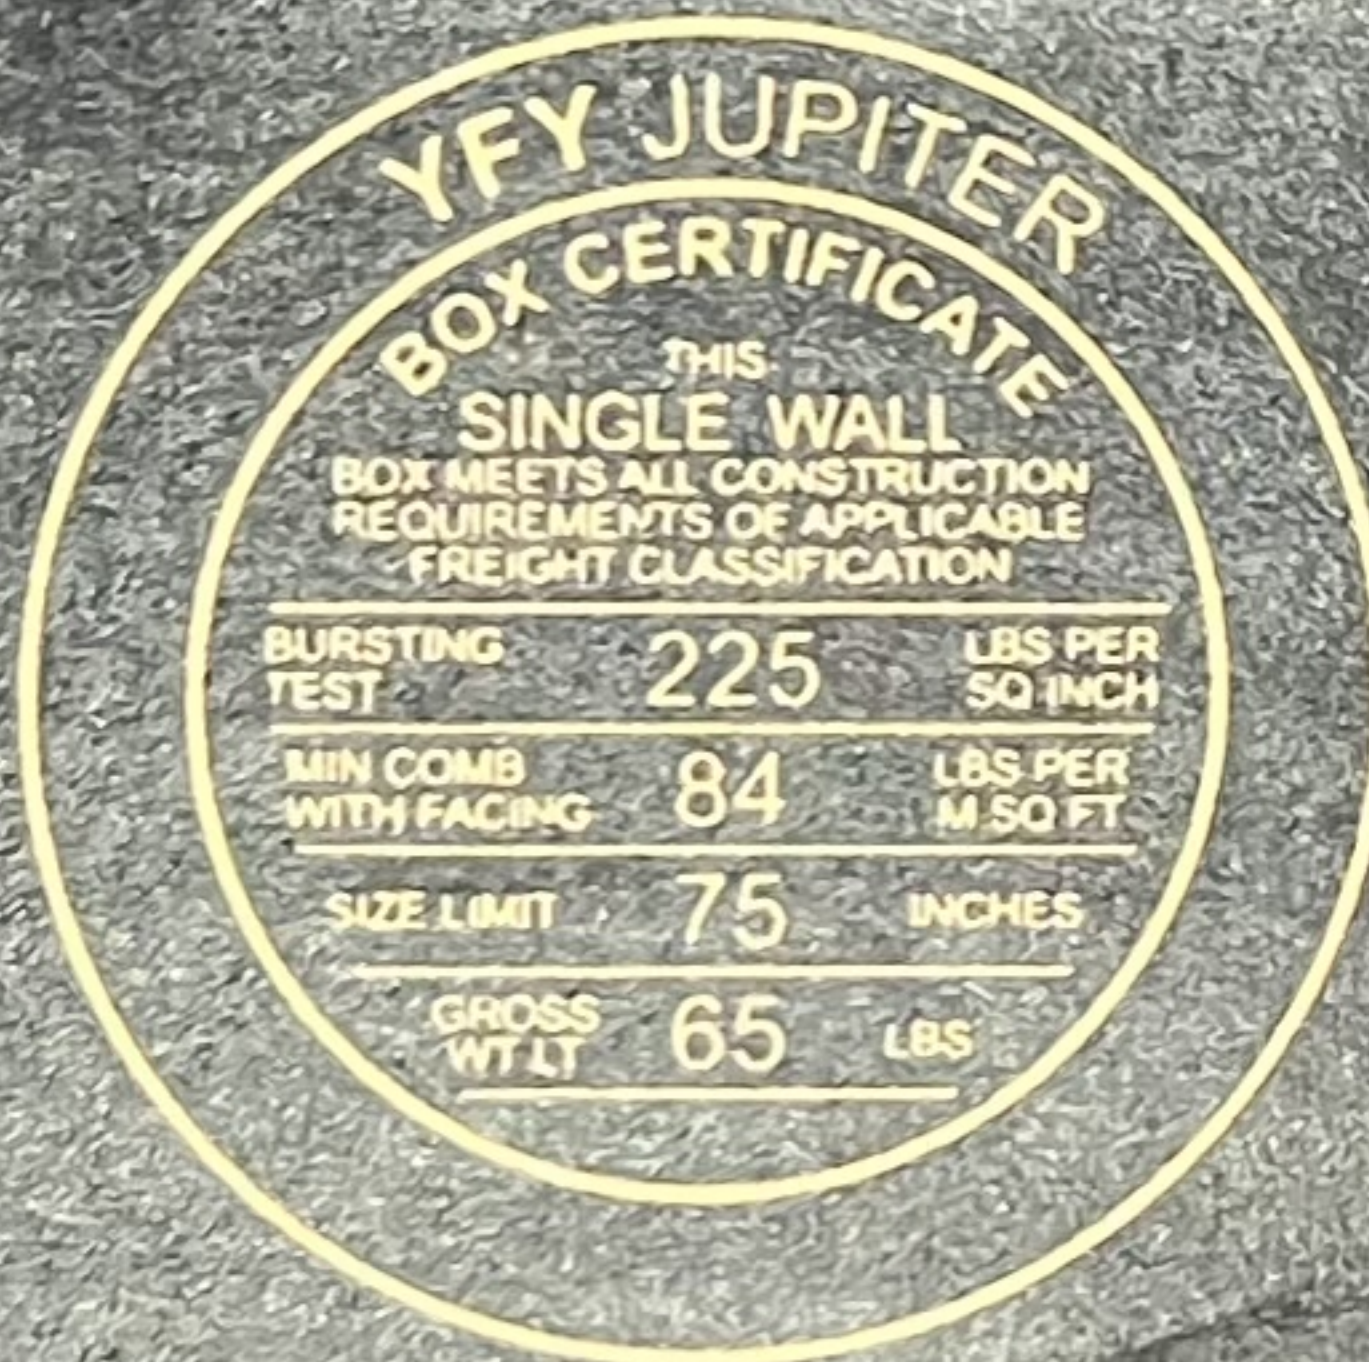

NNV94 A00

Kit PN NNV94 A00
Box PN R8MV4 A00

BURSTING TEST	225	LBS PER SQ INCH
MIN COMB WITH FACING	84	LBS PER M SQ FT
SIZE LIMIT	75	INCHES
GROSS WT/LB	65	LBS

Raccolta Carta

PAP

AT	BE	BG	CH	CY	CZ	DE	DK	EE
EL	ES	FI	FR	HR	HU	IE	IT	LT
LU	LV	LV	PL	NL	NO	PL	PT	RO
SE	SI	SK	TR	UA	UK	US		