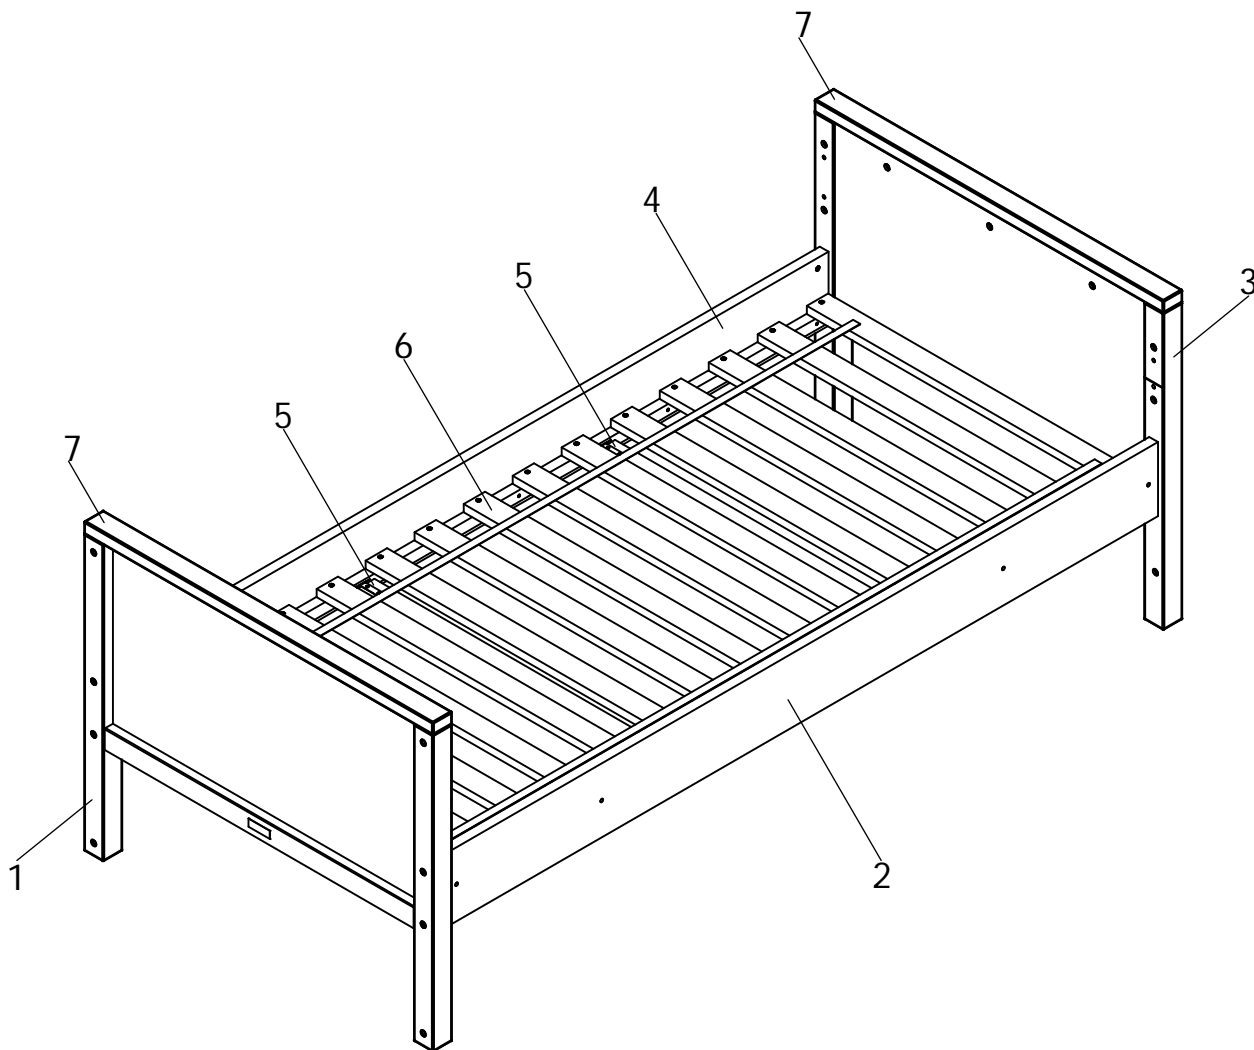

bopita[®]

ASSEMBLY INSTRUCTION
MONTAGE HANDLEIDING
MONTAGE ANLEITUNG
NOTICE DE MONTAGE
MANUAL DE MONTAJE

UK
NL
D
F
ESP

MODEL :NORDIC
TYPE :BASIC BED 90X200
COLOUR :WHITE
ART.CODE :430139.11.

Distributor:

BOPITA
Edisonweg 3, 6662 NW Elst
The Netherlands

www.bopita.com

28.11.2013.

<p>A</p> 	<p>B</p> 	<p>C</p> 	<p>D</p> 	<p>E</p> 	<p>F</p> 	
M6X100 8X	M6 8X	Ø8X40 8X	5X40 30X	4X	4X	
artcode: 441028	artcode: 442004	artcode:	artcode: 431034	artcode: 446018	artcode: 446107	
<p>G</p> 	<p>H</p> 	<p>I</p> 				
3,5X16 8X	3,5X25 8X	1X				
artcode: 431006	artcode: 431008	artcode: 445001				

bopita®

ASSEMBLY INSTRUCTION
MONTAGE HANDLEIDING
MONTAGE ANLEITUNG
NOTICE DE MONTAGE
MANUAL DE MONTAJE

UK
NL
D
F
ESP

MODEL : NORDIC
TYPE : BACKSIDE
COLOUR : WHITE
ART.CODE : 416139.11.

Distributor:

BOPITA
Edisonweg 3, 6662 NW Elst
The Netherlands