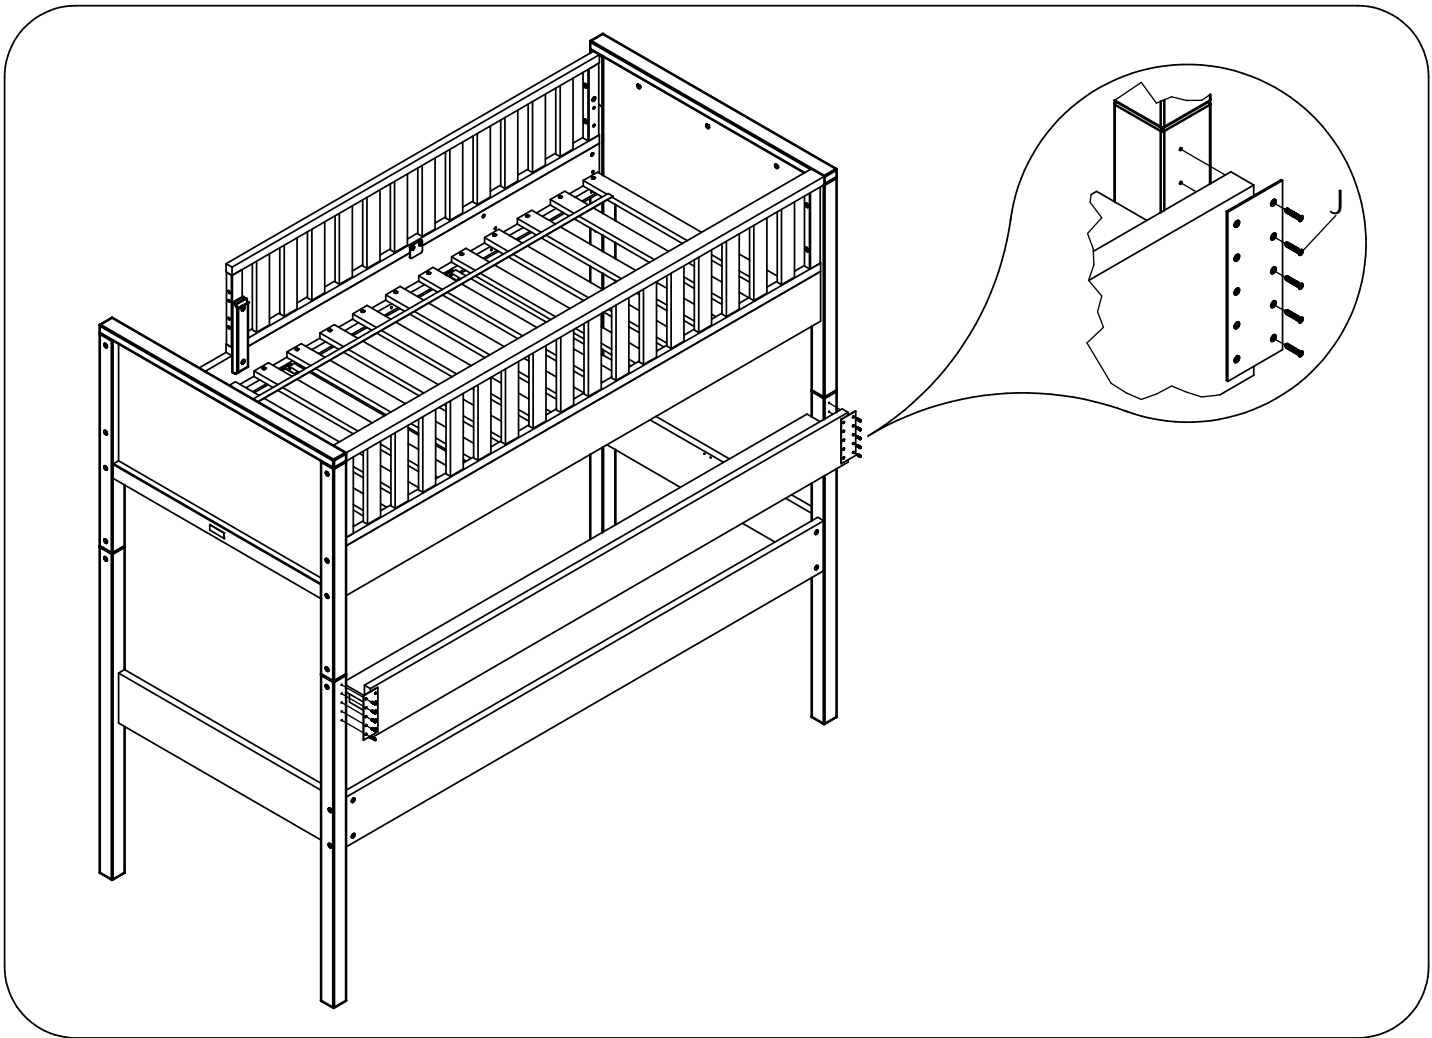

bopita®

ASSEMBLY INSTRUCTION
MONTAGE HANDLEIDING
MONTAGE ANLEITUNG
NOTICE DE MONTAGE
MANUAL DE MONTAJE

UK
NL
D
F
ESP

MODEL : NORDIC
TYPE : STAIR STRAIGHT HS XL
COLOUR : WHITE
ART.CODE : 482139.11.

Distributor: