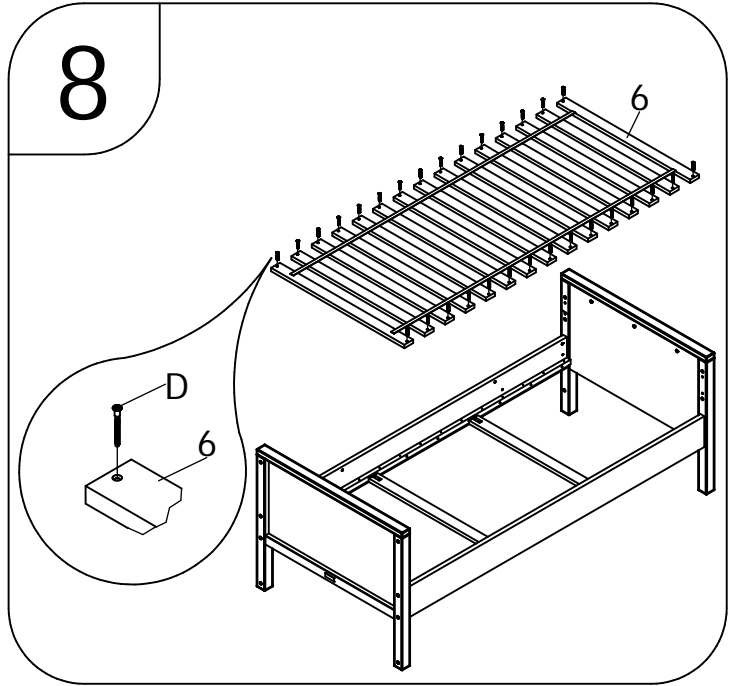

bopita[®]

ASSEMBLY INSTRUCTION
MONTAGE HANDLEIDING
MONTAGE ANLEITUNG
NOTICE DE MONTAGE
MANUAL DE MONTAJE

UK
NL
D
F
ESP

MODEL :NORDIC
TYPE :BASIC BED 90X200
COLOUR :WHITE
ART.CODE :430139.11.

Distributor:

BOPITA
Edisonweg 3, 6662 NW Elst
The Netherlands

www.bopita.com

28.11.2013.

<p>A</p> 	<p>B</p> 	<p>C</p> 	<p>D</p> 	<p>E</p> 	<p>F</p> 	
M6X100 8X	M6 8X	Ø8X40 8X	5X40 30X	4X	4X	
artcode: 441028	artcode: 442004	artcode:	artcode: 431034	artcode: 446018	artcode: 446107	
<p>G</p> 	<p>H</p> 	<p>I</p> 				
3,5X16 8X	3,5X25 8X	1X				
artcode: 431006	artcode: 431008	artcode: 445001				