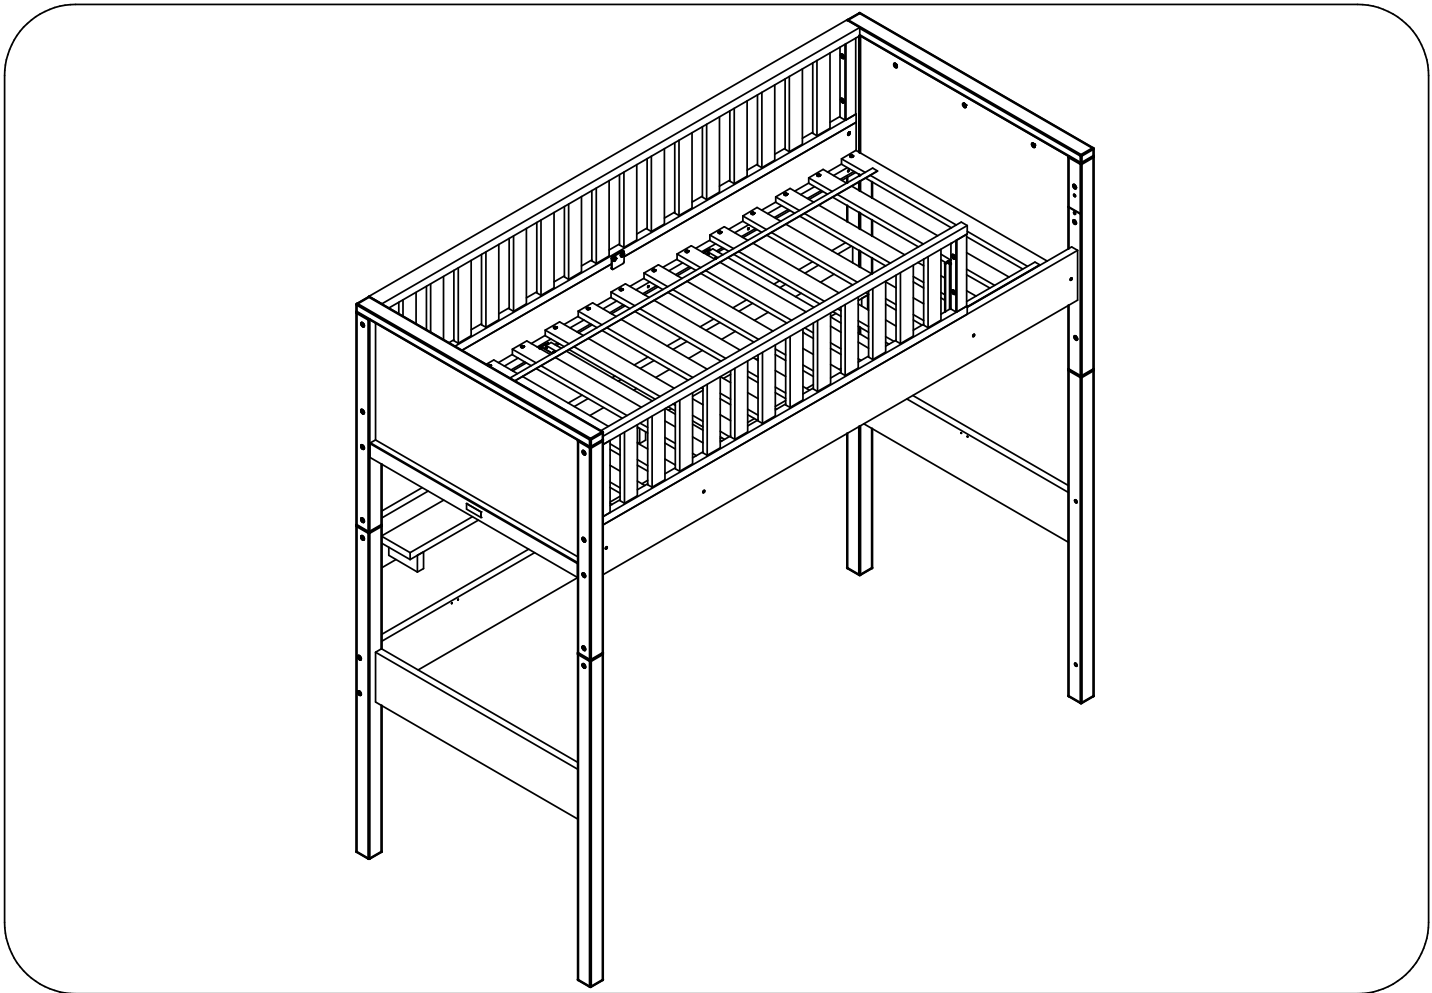

bopita®

ASSEMBLY INSTRUCTION
MONTAGE HANDLEIDING
MONTAGE ANLEITUNG
NOTICE DE MONTAGE
MANUAL DE MONTAJE

UK
NL
D
F
ESP

MODEL : NORDIC
TYPE : STAIR STRAIGHT HS XL
COLOUR : WHITE
ART.CODE : 482139.11.

Distributor: