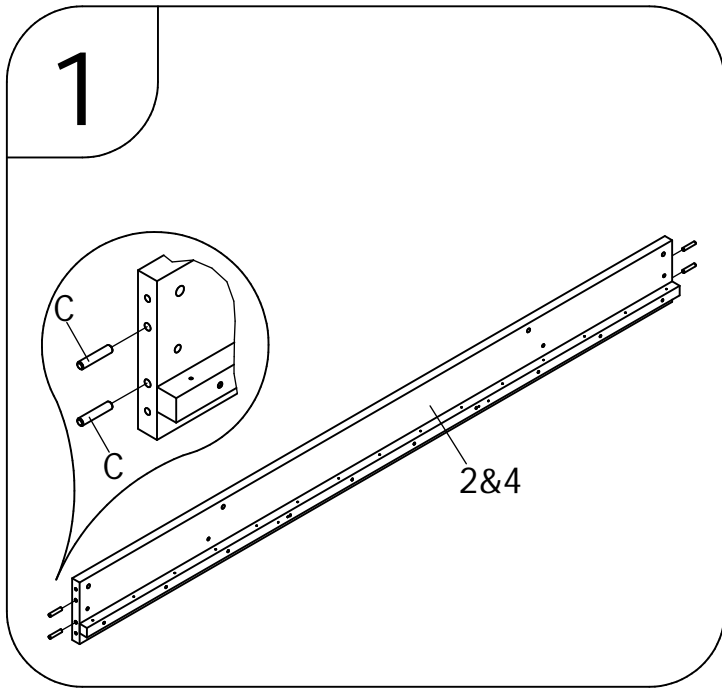

bopita[®]

ASSEMBLY INSTRUCTION
MONTAGE HANDLEIDING
MONTAGE ANLEITUNG
NOTICE DE MONTAGE
MANUAL DE MONTAJE

UK
NL
D
F
ESP

MODEL :NORDIC
TYPE :BASIC BED 90X200
COLOUR :WHITE
ART.CODE :430139.11.

Distributor:

BOPITA
Edisonweg 3, 6662 NW Elst
The Netherlands

www.bopita.com

28.11.2013.

<p>A</p> 	<p>B</p> 	<p>C</p> 	<p>D</p> 	<p>E</p> 	<p>F</p> 	
M6X100 8X	M6 8X	Ø8X40 8X	5X40 30X	4X	4X	
artcode: 441028	artcode: 442004	artcode:	artcode: 431034	artcode: 446018	artcode: 446107	
<p>G</p> 	<p>H</p> 	<p>I</p> 				
3,5X16 8X	3,5X25 8X	1X				
artcode: 431006	artcode: 431008	artcode: 445001				

www.bopita.com

10.11.2014.

<p>A</p>  <p>M6X60 4X</p> <p>artcode: 441040</p>	<p>B</p>  <p>Ø8X40 4X</p> <p>artcode:</p>	<p>C</p>  <p>1X</p> <p>artcode: 446026</p>	<p>D</p>  <p>M6X10 2X</p> <p>artcode: 441001</p>	<p>E</p>  <p>1X</p> <p>artcode: 445001</p>
---	--	--	---	---