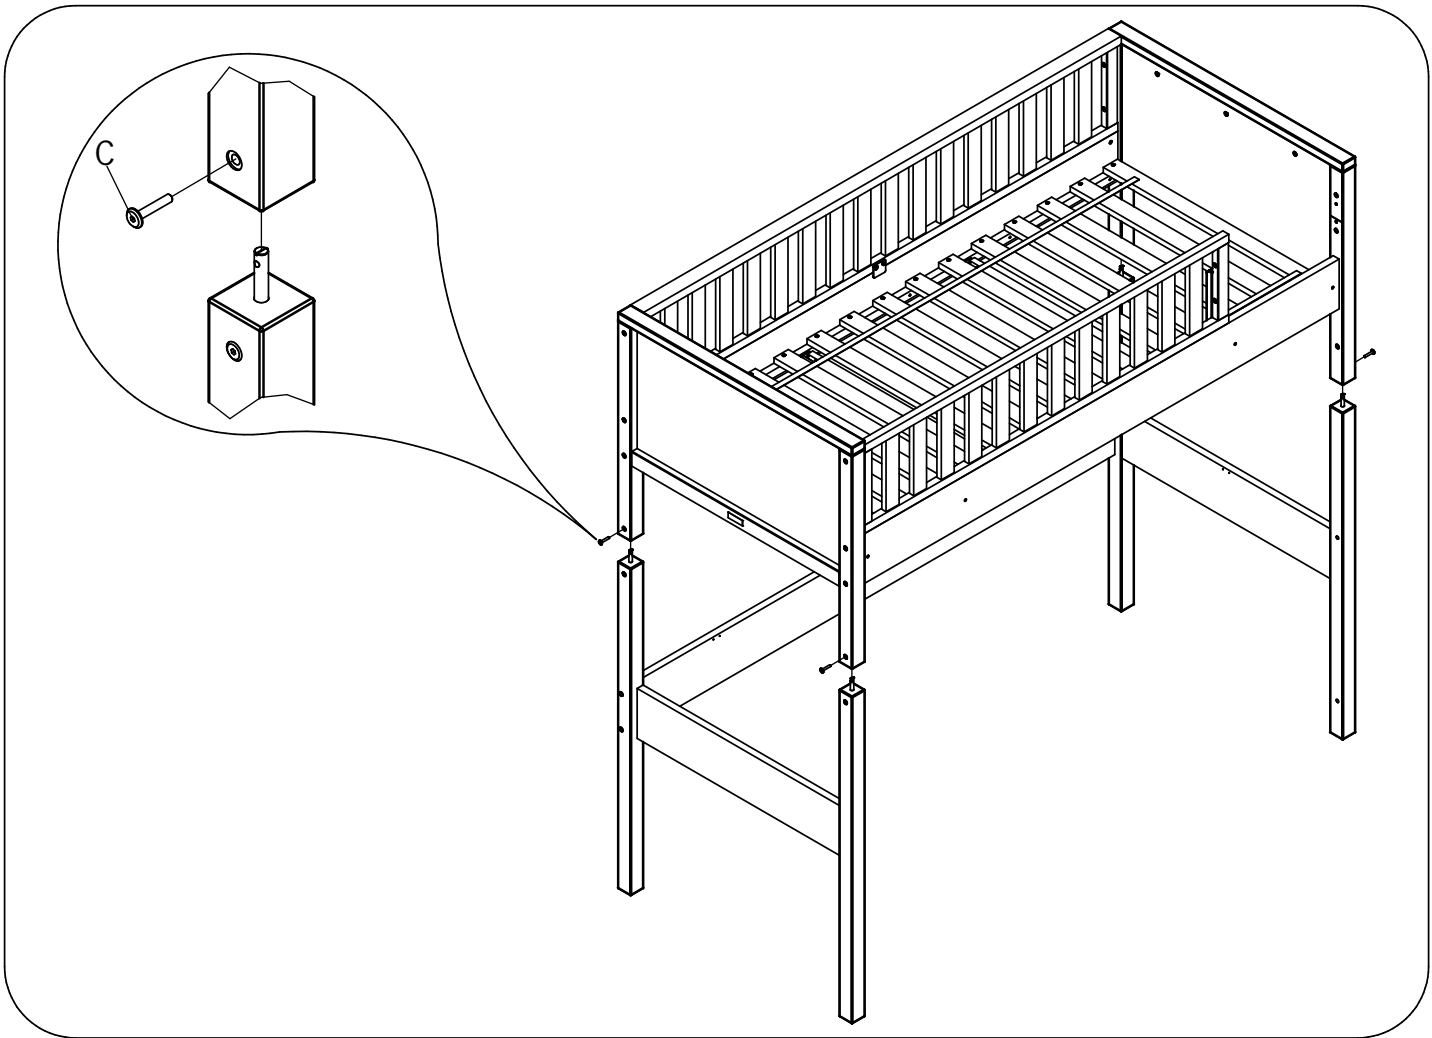

bopita®

ASSEMBLY INSTRUCTION
MONTAGE HANDLEIDING
MONTAGE ANLEITUNG
NOTICE DE MONTAGE
MANUAL DE MONTAJE

UK
NL
D
F
ESP

MODEL : NORDIC
TYPE : STAIR STRAIGHT HS XL
COLOUR : WHITE
ART.CODE : 482139.11.

Distributor: