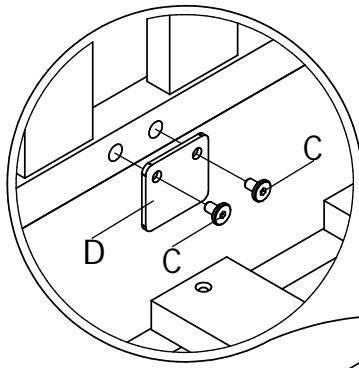

www.bopita.com

28.11.2013.

<p>A</p> 	<p>B</p> 	<p>C</p> 	<p>D</p> 	<p>E</p> 	<p>F</p> 	
M6X100 8X	M6 8X	Ø8X40 8X	5X40 30X	4X	4X	
artcode: 441028	artcode: 442004	artcode:	artcode: 431034	artcode: 446018	artcode: 446107	
<p>G</p> 	<p>H</p> 	<p>I</p> 				
3,5X16 8X	3,5X25 8X	1X				
artcode: 431006	artcode: 431008	artcode: 445001				

www.bopita.com

10.11.2014.

<p>A</p>  <p>M6X60 4X</p> <p>artcode: 441040</p>	<p>B</p>  <p>Ø8X40 4X</p> <p>artcode:</p>	<p>C</p>  <p>1X</p> <p>artcode: 446026</p>	<p>D</p>  <p>M6X10 2X</p> <p>artcode: 441001</p>	<p>E</p>  <p>1X</p> <p>artcode: 445001</p>
---	--	--	---	---

bopita[®]

ASSEMBLY INSTRUCTION
MONTAGE HANDLEIDING
MONTAGE ANLEITUNG
NOTICE DE MONTAGE
MANUAL DE MONTAJE

UK
NL
D
F
ESP

MODEL :NORDIC
TYPE :PROTECTION SIDE
COLOUR :WHITE
ART.CODE :417139.11.

Distributor:

BOPITA
Edisonweg 3, 6662 NW Elst
The Netherlands

www.bopita.com

13.01.2014.

A 	B 	C 	D 	E 	F 
M6X60 2X	M6x35 2X	M6X10 2X	1X	Ø8X40 4X	1X
artcode: 441040	artcode: 441013	artcode: 441001	artcode: 446026	artcode:	artcode: 445001

bopita®

ASSEMBLY INSTRUCTION
MONTAGE HANDLEIDING
MONTAGE ANLEITUNG
NOTICE DE MONTAGE
MANUAL DE MONTAJE