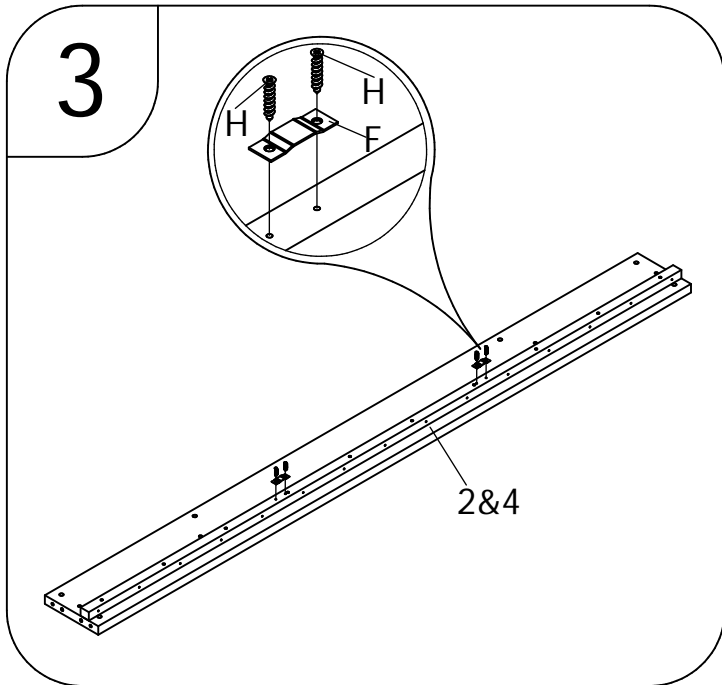

bopita[®]

ASSEMBLY INSTRUCTION
MONTAGE HANDLEIDING
MONTAGE ANLEITUNG
NOTICE DE MONTAGE
MANUAL DE MONTAJE

UK
NL
D
F
ESP

MODEL :NORDIC
TYPE :BASIC BED 90X200
COLOUR :WHITE
ART.CODE :430139.11.

Distributor:

BOPITA
Edisonweg 3, 6662 NW Elst
The Netherlands

www.bopita.com

28.11.2013.

<p>A</p> 	<p>B</p> 	<p>C</p> 	<p>D</p> 	<p>E</p> 	<p>F</p> 	
M6X100 8X	M6 8X	Ø8X40 8X	5X40 30X	4X	4X	
artcode: 441028	artcode: 442004	artcode:	artcode: 431034	artcode: 446018	artcode: 446107	
<p>G</p> 	<p>H</p> 	<p>I</p> 				
3,5X16 8X	3,5X25 8X	1X				
artcode: 431006	artcode: 431008	artcode: 445001				

bopita®

ASSEMBLY INSTRUCTION
MONTAGE HANDLEIDING
MONTAGE ANLEITUNG
NOTICE DE MONTAGE
MANUAL DE MONTAJE

UK
NL
D
F
ESP

MODEL : NORDIC
TYPE : BACKSIDE
COLOUR : WHITE
ART.CODE : 416139.11.

Distributor:

BOPITA
Edisonweg 3, 6662 NW Elst
The Netherlands

www.bopita.com

10.11.2014.

<p>A</p>  <p>M6X60 4X</p> <p>artcode: 441040</p>	<p>B</p>  <p>Ø8X40 4X</p> <p>artcode:</p>	<p>C</p>  <p>1X</p> <p>artcode: 446026</p>	<p>D</p>  <p>M6X10 2X</p> <p>artcode: 441001</p>	<p>E</p>  <p>1X</p> <p>artcode: 445001</p>
---	--	--	---	---