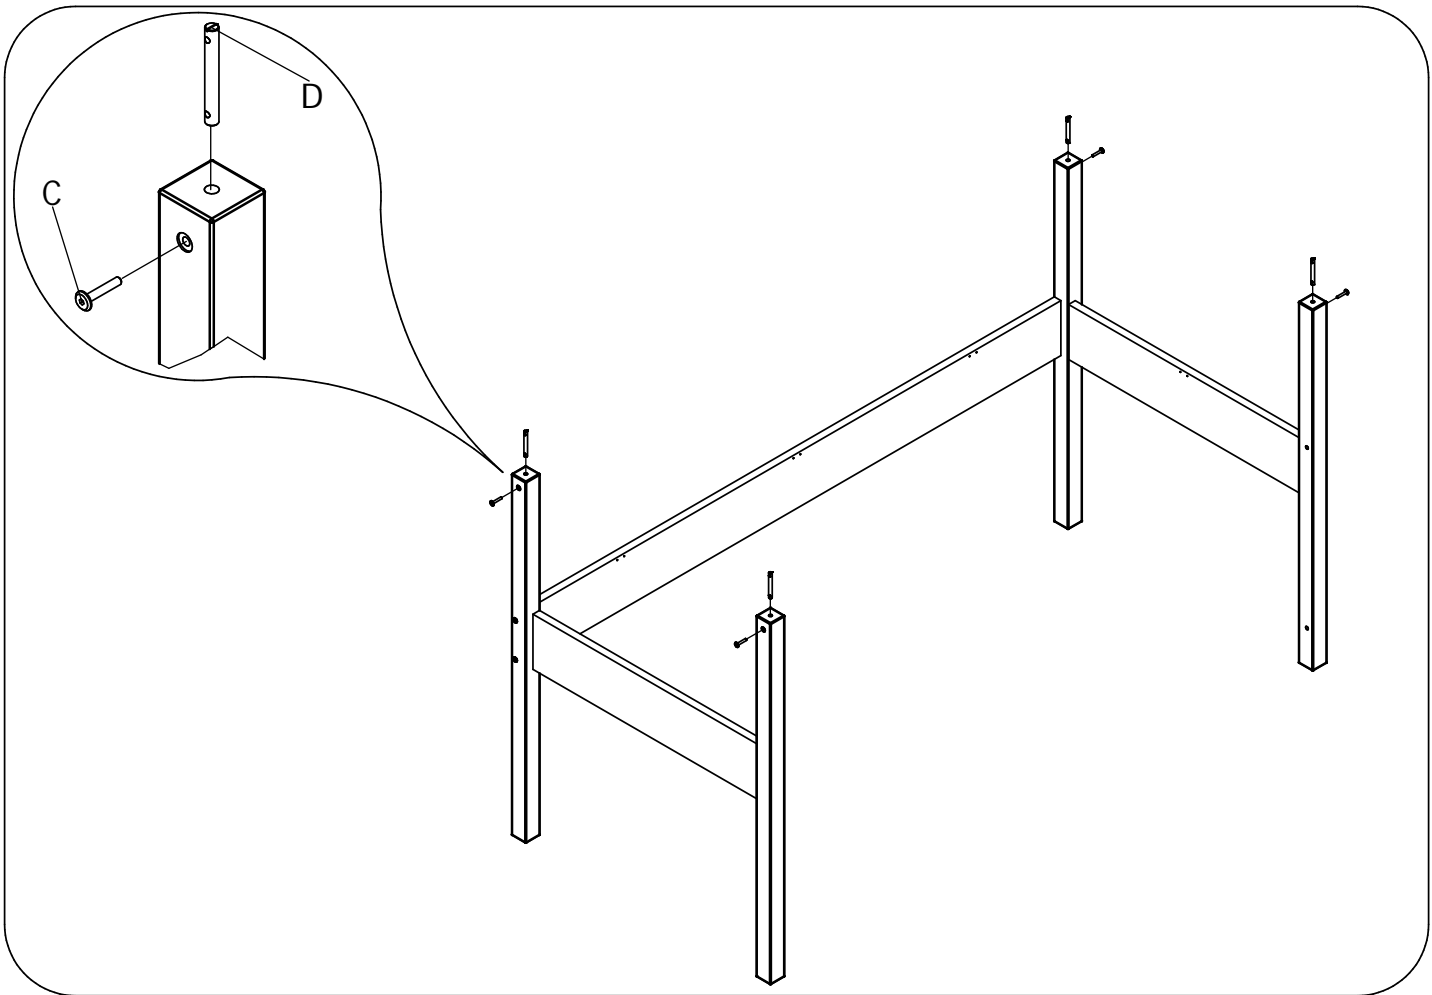

bopita®

ASSEMBLY INSTRUCTION
MONTAGE HANDLEIDING
MONTAGE ANLEITUNG
NOTICE DE MONTAGE
MANUAL DE MONTAJE

UK
NL
D
F
ESP

MODEL : NORDIC
TYPE : STAIR STRAIGHT HS XL
COLOUR : WHITE
ART.CODE : 482139.11.

Distributor: