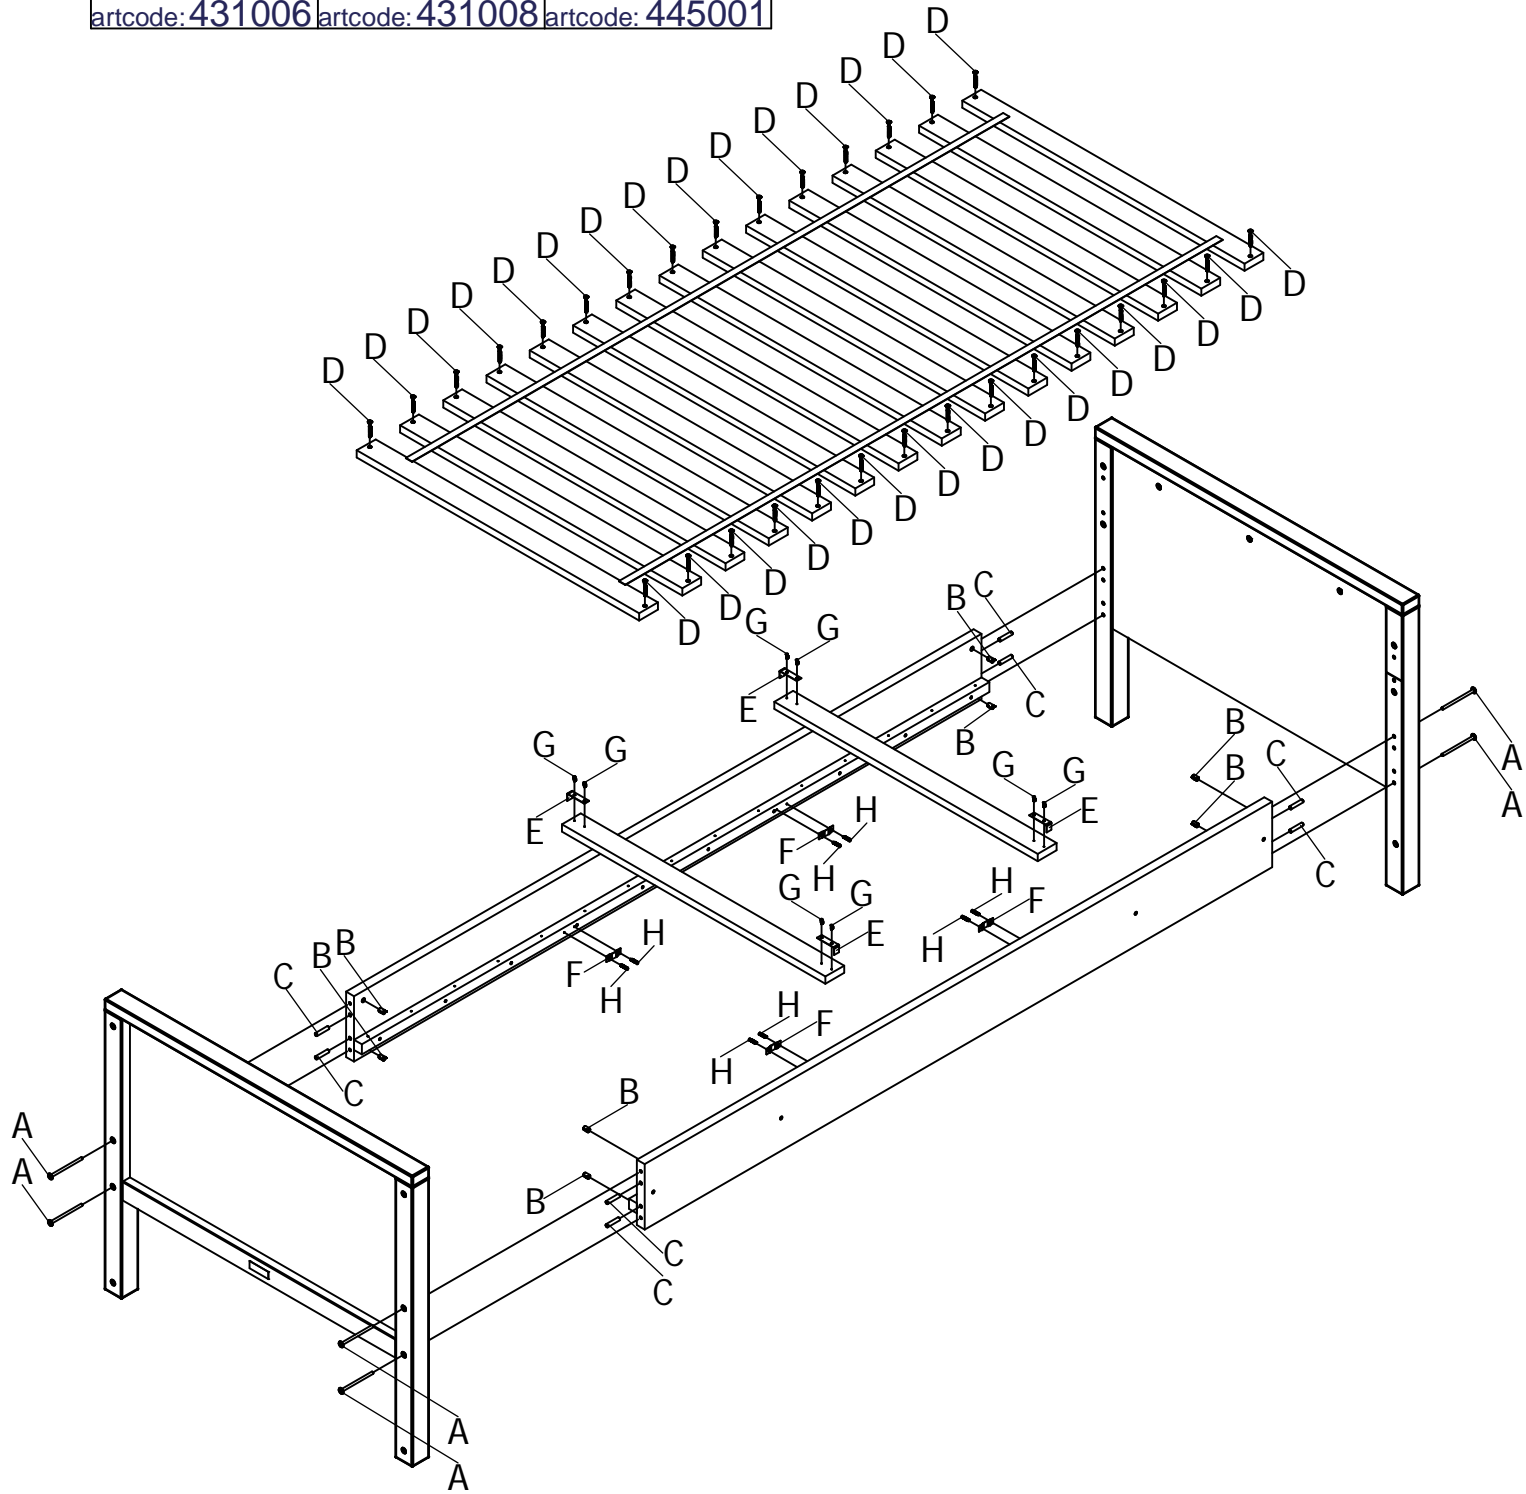

bopita[®]

ASSEMBLY INSTRUCTION
MONTAGE HANDLEIDING
MONTAGE ANLEITUNG
NOTICE DE MONTAGE
MANUAL DE MONTAJE

UK
NL
D
F
ESP

MODEL :NORDIC
TYPE :BASIC BED 90X200
COLOUR :WHITE
ART.CODE :430139.11.

Distributor:

BOPITA
Edisonweg 3, 6662 NW Elst
The Netherlands

www.bopita.com

28.11.2013.

<p>A</p> 	<p>B</p> 	<p>C</p> 	<p>D</p> 	<p>E</p> 	<p>F</p> 	
M6X100 8X	M6 8X	Ø8X40 8X	5X40 30X	4X	4X	
artcode: 441028	artcode: 442004	artcode:	artcode: 431034	artcode: 446018	artcode: 446107	
<p>G</p> 	<p>H</p> 	<p>I</p> 				
3,5X16 8X	3,5X25 8X	1X				
artcode: 431006	artcode: 431008	artcode: 445001				

bopita®

ASSEMBLY INSTRUCTION
MONTAGE HANDLEIDING
MONTAGE ANLEITUNG
NOTICE DE MONTAGE
MANUAL DE MONTAJE

UK
NL
D
F
ESP

MODEL : NORDIC
TYPE : BACKSIDE
COLOUR : WHITE
ART.CODE : 416139.11.

Distributor:

BOPITA
Edisonweg 3, 6662 NW Elst
The Netherlands

www.bopita.com

10.11.2014.

<p>A</p>  <p>M6X60 4X</p> <p>artcode: 441040</p>	<p>B</p>  <p>Ø8X40 4X</p> <p>artcode:</p>	<p>C</p>  <p>1X</p> <p>artcode: 446026</p>	<p>D</p>  <p>M6X10 2X</p> <p>artcode: 441001</p>	<p>E</p>  <p>1X</p> <p>artcode: 445001</p>
---	--	--	---	---