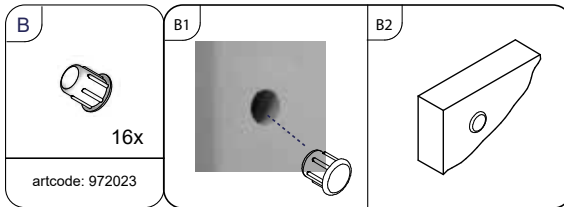

G	
	1X
artcode: 445002	

bopita®

ASSEMBLY INSTRUCTION
MONTAGE HANDLEIDING
MONTAGE ANLEITUNG
NOTICE DE MONTAGE
MANUAL DE MONTAJE

UK
NL
D
F
ESP

MODEL :NORDIC
TYPE :PLASTIC CAPS
COLOUR :WHITE
ART.CODE :499139 11