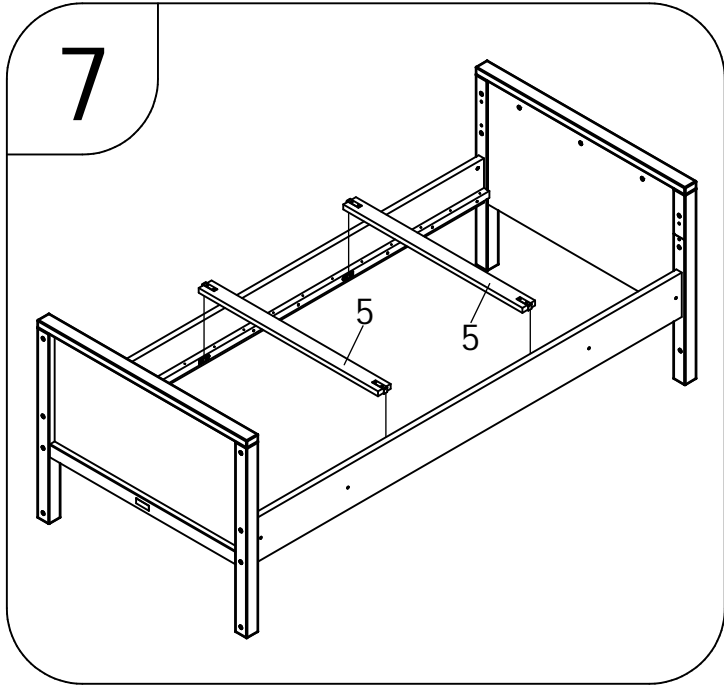

bopita[®]

ASSEMBLY INSTRUCTION
MONTAGE HANDLEIDING
MONTAGE ANLEITUNG
NOTICE DE MONTAGE
MANUAL DE MONTAJE

UK
NL
D
F
ESP

MODEL :NORDIC
TYPE :BASIC BED 90X200
COLOUR :WHITE
ART.CODE :430139.11.

Distributor:

BOPITA
Edisonweg 3, 6662 NW Elst
The Netherlands

www.bopita.com

28.11.2013.

<p>A</p> 	<p>B</p> 	<p>C</p> 	<p>D</p> 	<p>E</p> 	<p>F</p> 	
M6X100 8X	M6 8X	Ø8X40 8X	5X40 30X	4X	4X	
artcode: 441028	artcode: 442004	artcode:	artcode: 431034	artcode: 446018	artcode: 446107	
<p>G</p> 	<p>H</p> 	<p>I</p> 				
3,5X16 8X	3,5X25 8X	1X				
artcode: 431006	artcode: 431008	artcode: 445001				