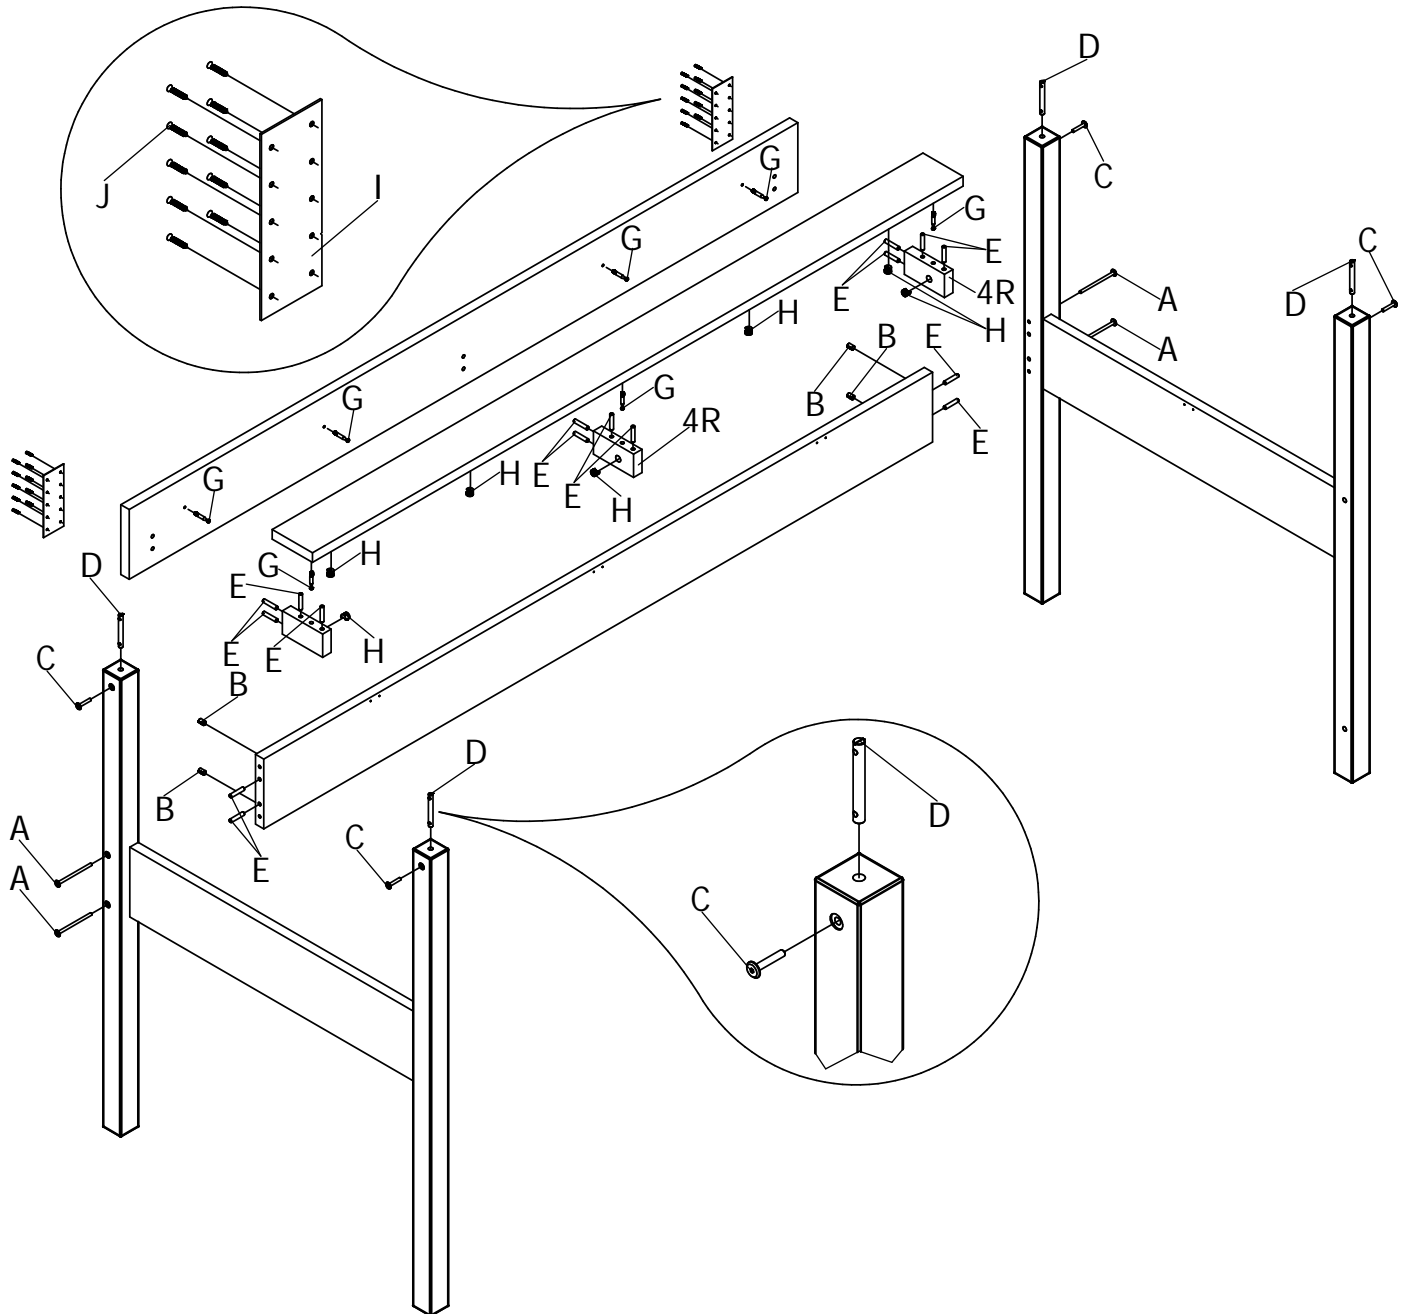

bopita®

ASSEMBLY INSTRUCTION
MONTAGE HANDLEIDING
MONTAGE ANLEITUNG
NOTICE DE MONTAGE
MANUAL DE MONTAJE

UK
NL
D
F
ESP

MODEL : NORDIC
TYPE : STAIR STRAIGHT HS XL
COLOUR : WHITE
ART.CODE : 482139.11.

Distributor: