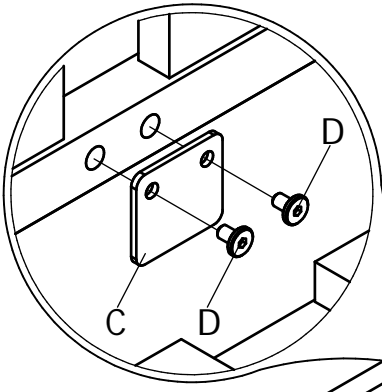

bopita[®]

ASSEMBLY INSTRUCTION
MONTAGE HANDLEIDING
MONTAGE ANLEITUNG
NOTICE DE MONTAGE
MANUAL DE MONTAJE

UK
NL
D
F
ESP

MODEL :NORDIC
TYPE :BASIC BED 90X200
COLOUR :WHITE
ART.CODE :430139.11.

Distributor:

BOPITA
Edisonweg 3, 6662 NW Elst
The Netherlands

www.bopita.com

28.11.2013.

<p>A</p> 	<p>B</p> 	<p>C</p> 	<p>D</p> 	<p>E</p> 	<p>F</p> 	
M6X100 8X	M6 8X	Ø8X40 8X	5X40 30X	4X	4X	
artcode: 441028	artcode: 442004	artcode:	artcode: 431034	artcode: 446018	artcode: 446107	
<p>G</p> 	<p>H</p> 	<p>I</p> 				
3,5X16 8X	3,5X25 8X	1X				
artcode: 431006	artcode: 431008	artcode: 445001				

bopita®

ASSEMBLY INSTRUCTION
MONTAGE HANDLEIDING
MONTAGE ANLEITUNG
NOTICE DE MONTAGE
MANUAL DE MONTAJE

UK
NL
D
F
ESP

MODEL : NORDIC
TYPE : BACKSIDE
COLOUR : WHITE
ART.CODE : 416139.11.

Distributor:

BOPITA
Edisonweg 3, 6662 NW Elst
The Netherlands

www.bopita.com

10.11.2014.

<p>A</p>  <p>M6X60 4X</p> <p>artcode: 441040</p>	<p>B</p>  <p>Ø8X40 4X</p> <p>artcode:</p>	<p>C</p>  <p>1X</p> <p>artcode: 446026</p>	<p>D</p>  <p>M6X10 2X</p> <p>artcode: 441001</p>	<p>E</p>  <p>1X</p> <p>artcode: 445001</p>
---	--	--	---	---