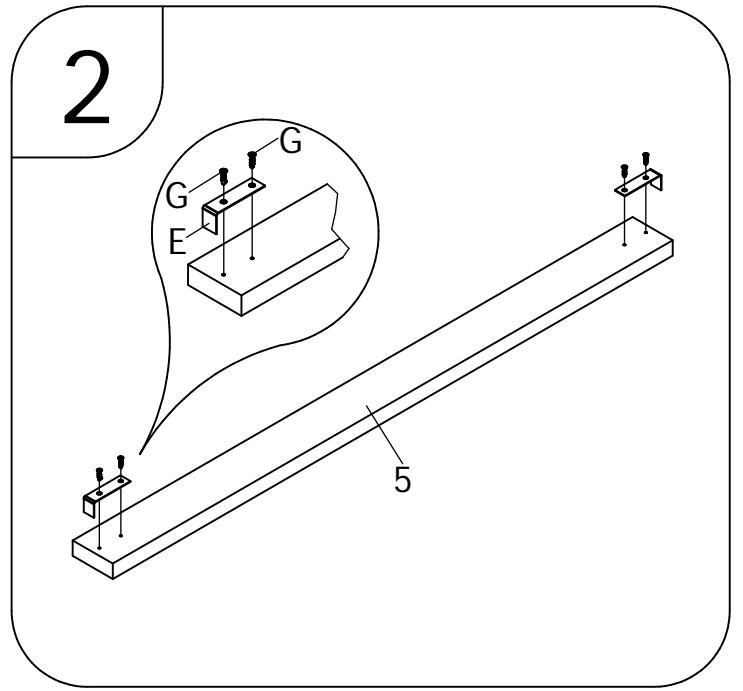

bopita[®]

ASSEMBLY INSTRUCTION
MONTAGE HANDLEIDING
MONTAGE ANLEITUNG
NOTICE DE MONTAGE
MANUAL DE MONTAJE

UK
NL
D
F
ESP

MODEL :NORDIC
TYPE :BASIC BED 90X200
COLOUR :WHITE
ART.CODE :430139.11.

Distributor:

BOPITA
Edisonweg 3, 6662 NW Elst
The Netherlands

www.bopita.com

28.11.2013.

<p>A</p> 	<p>B</p> 	<p>C</p> 	<p>D</p> 	<p>E</p> 	<p>F</p> 	
M6X100 8X	M6 8X	Ø8X40 8X	5X40 30X	4X	4X	
artcode: 441028	artcode: 442004	artcode:	artcode: 431034	artcode: 446018	artcode: 446107	
<p>G</p> 	<p>H</p> 	<p>I</p> 				
3,5X16 8X	3,5X25 8X	1X				
artcode: 431006	artcode: 431008	artcode: 445001				