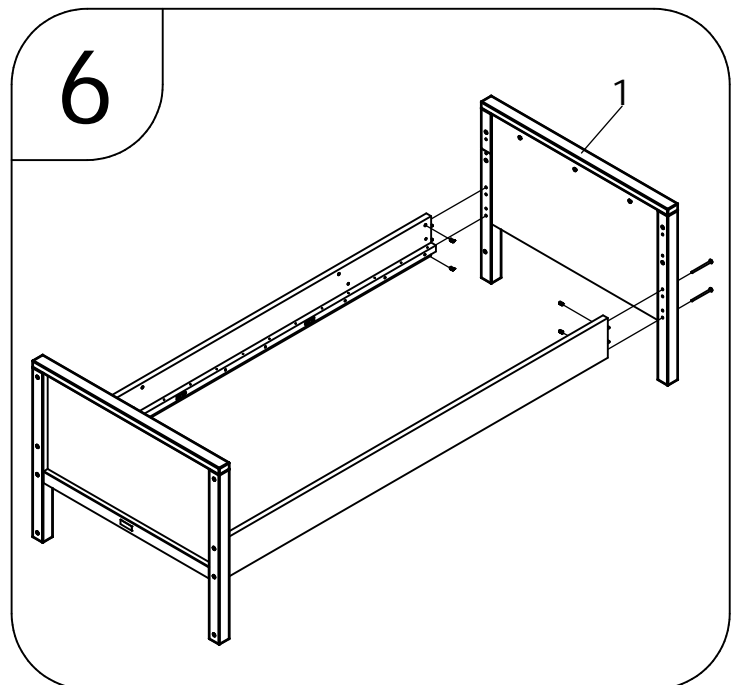

bopita[®]

ASSEMBLY INSTRUCTION
MONTAGE HANDLEIDING
MONTAGE ANLEITUNG
NOTICE DE MONTAGE
MANUAL DE MONTAJE

UK
NL
D
F
ESP

MODEL :NORDIC
TYPE :BASIC BED 90X200
COLOUR :WHITE
ART.CODE :430139.11.

Distributor:

BOPITA
Edisonweg 3, 6662 NW Elst
The Netherlands

www.bopita.com

28.11.2013.

<p>A</p> 	<p>B</p> 	<p>C</p> 	<p>D</p> 	<p>E</p> 	<p>F</p> 	
M6X100 8X	M6 8X	Ø8X40 8X	5X40 30X	4X	4X	
artcode: 441028	artcode: 442004	artcode:	artcode: 431034	artcode: 446018	artcode: 446107	
<p>G</p> 	<p>H</p> 	<p>I</p> 				
3,5X16 8X	3,5X25 8X	1X				
artcode: 431006	artcode: 431008	artcode: 445001				