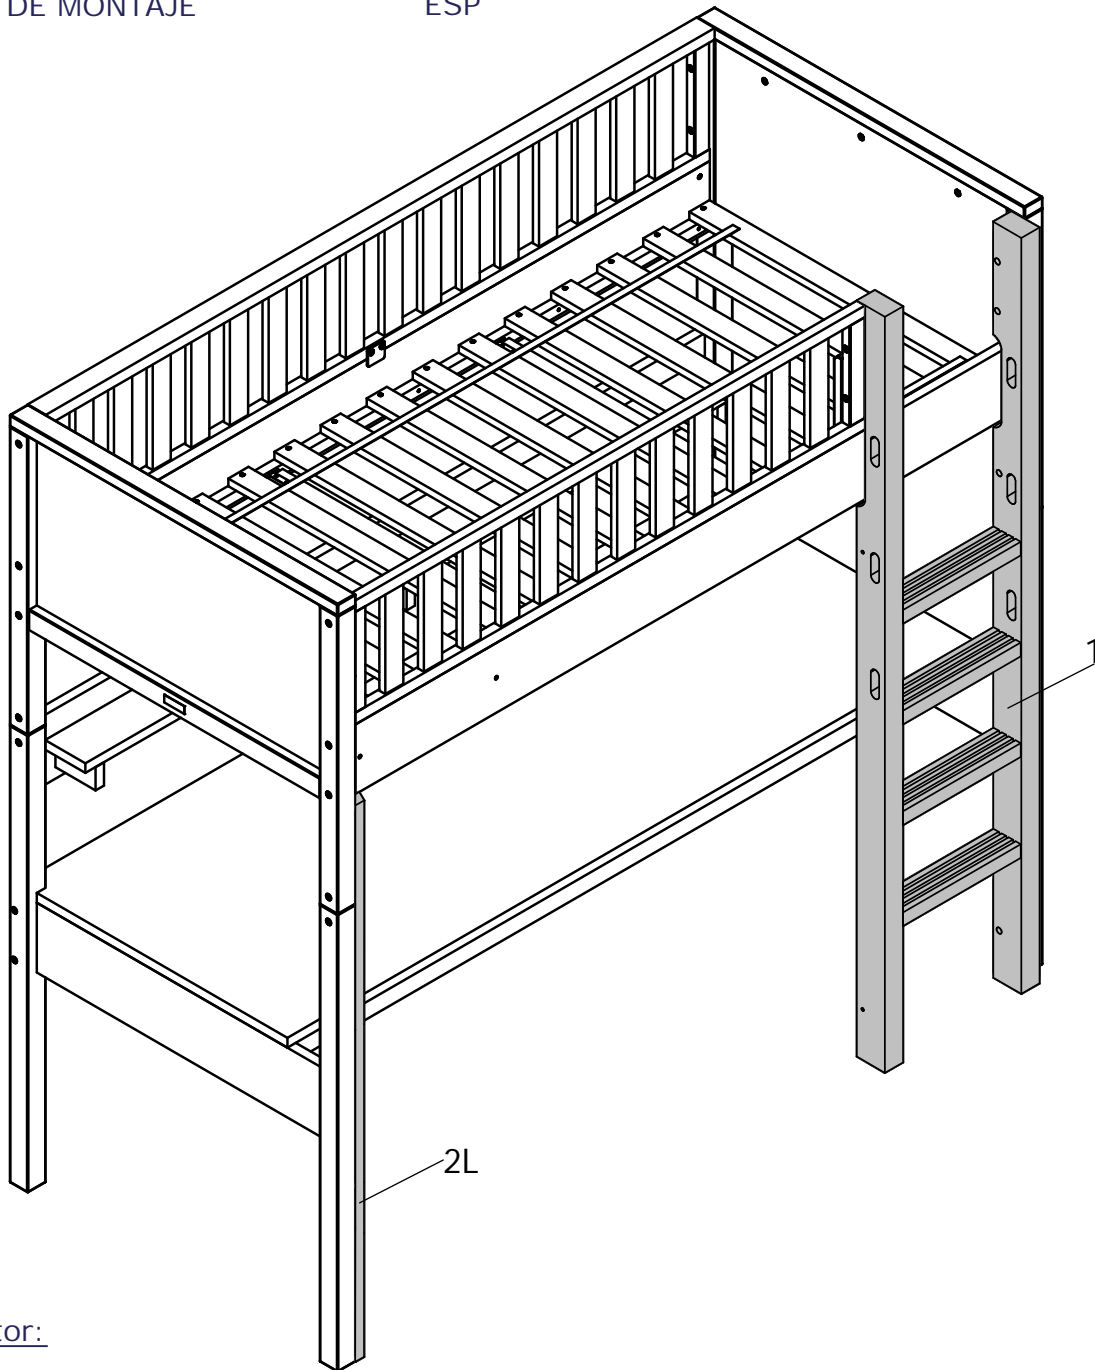

bopita®

ASSEMBLY INSTRUCTION
MONTAGE HANDLEIDING
MONTAGE ANLEITUNG
NOTICE DE MONTAGE
MANUAL DE MONTAJE

UK
NL
D
F
ESP

MODEL : NORDIC
TYPE : STAIR STRAIGHT HS XL
COLOUR : WHITE
ART.CODE : 482139.11.

Distributor: