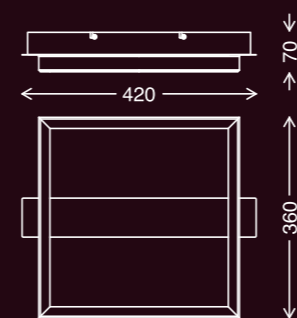

Art.-Nr. 3760019

Briloner Leuchten GmbH & Co. KG
Am Steinbach 14 · D-59872 Meschede
www.briloner.com