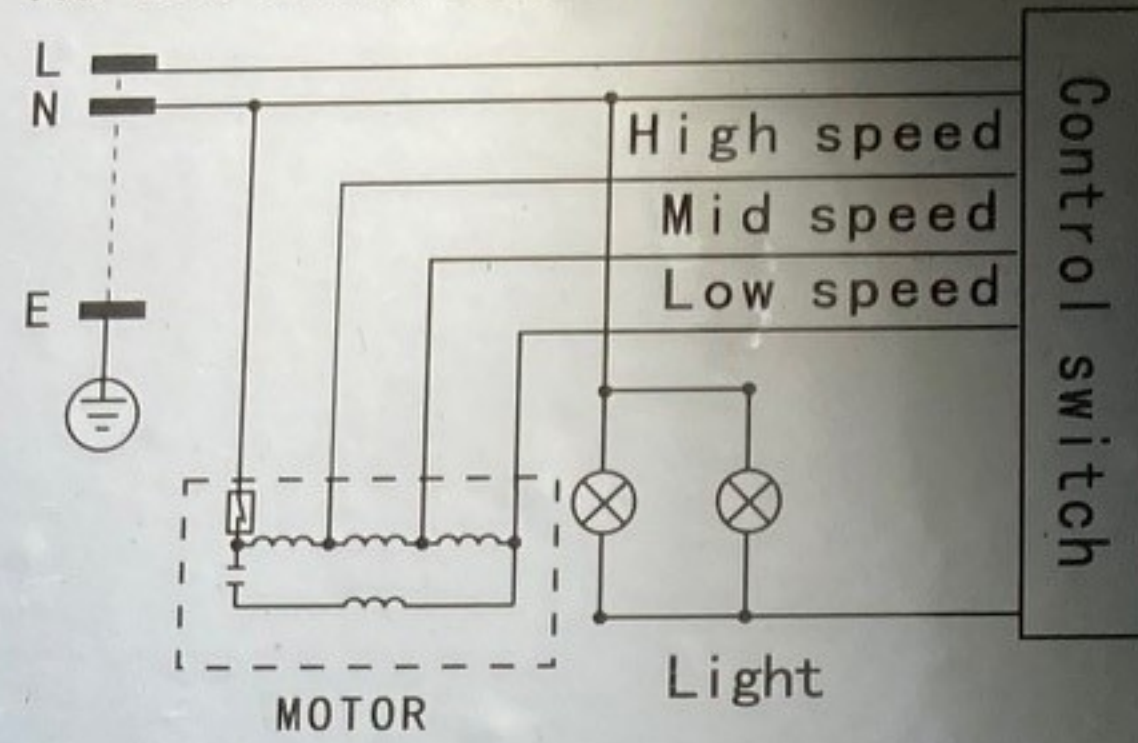

AC 220-240V/50Hz

BOMANN®

DU 7609 G

Dunstabzugshaube

Artikel-Nr.: 776091

Made in P.R.C.

220-240 V, 50 Hz

Motor- Leistung	65 W
Beleuchtung, LED	2 x 2 W
Anschlussleistung, gesamt	69 W
Serien-Nr./PO.: 22500670 / PO38256	