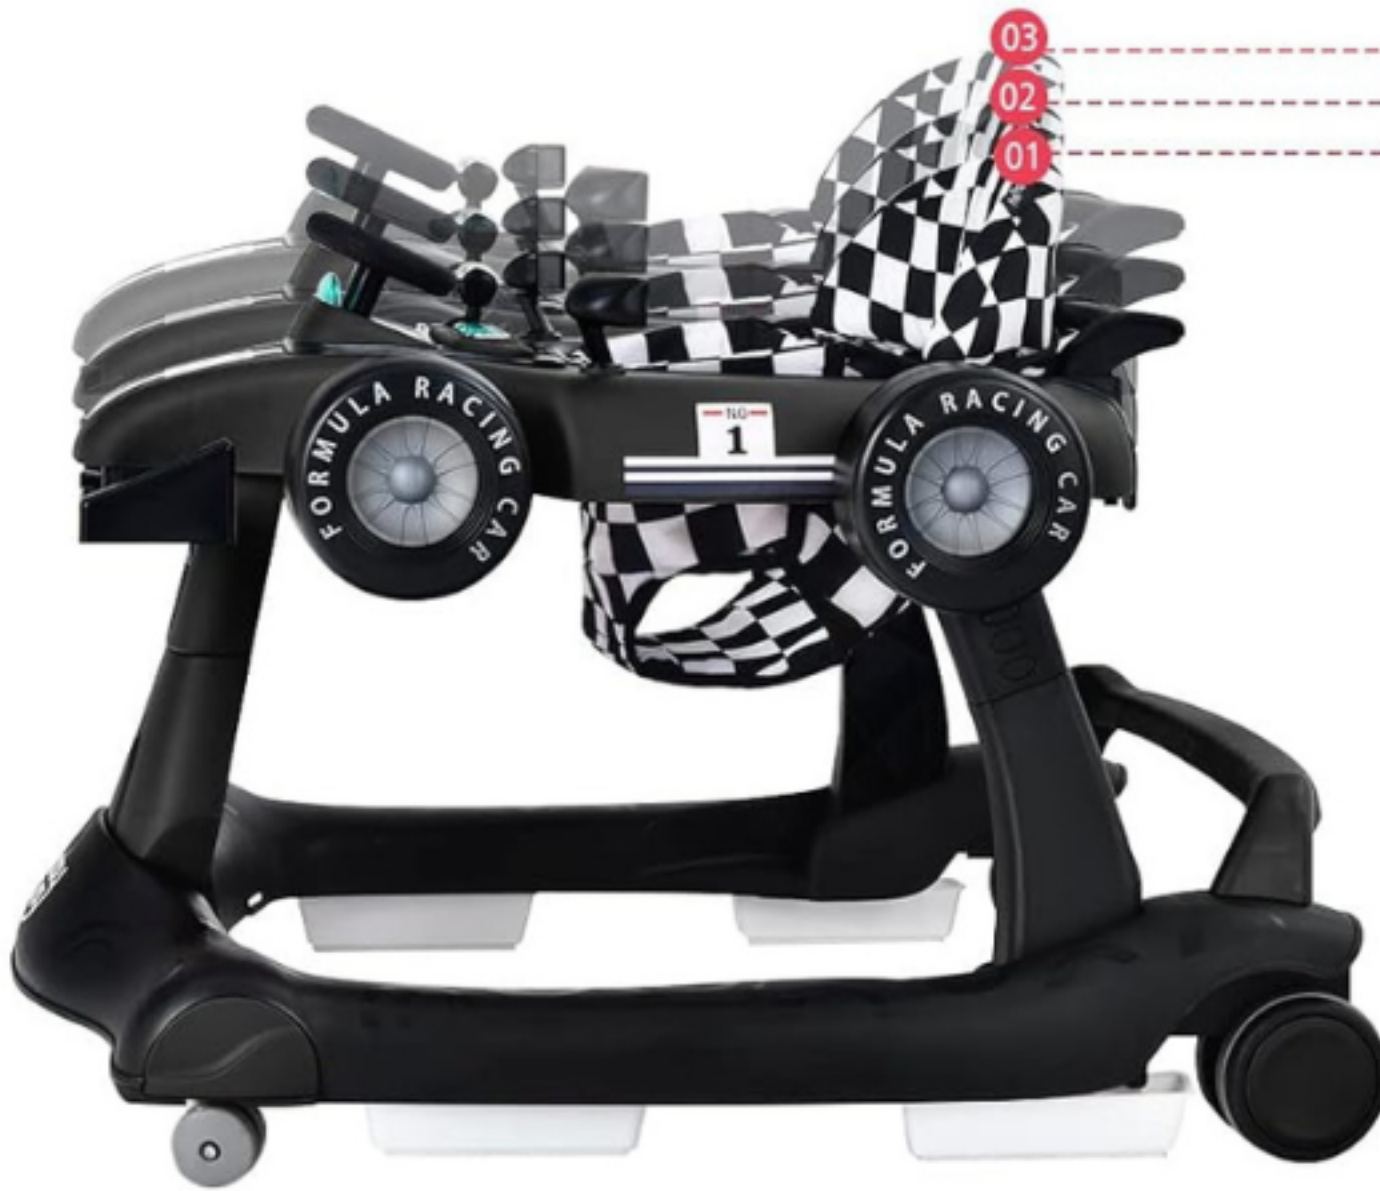

3 einstellbare Höhen

Wächst mit Ihrem Kind

Stufe 1	Stufe 2	Stufe 3
51,5cm	53,5cm	55,5cm

Bequemes & waschbares Sitzkissen
mit weichem Schwamm gepolstert

Knopf für verstellbare