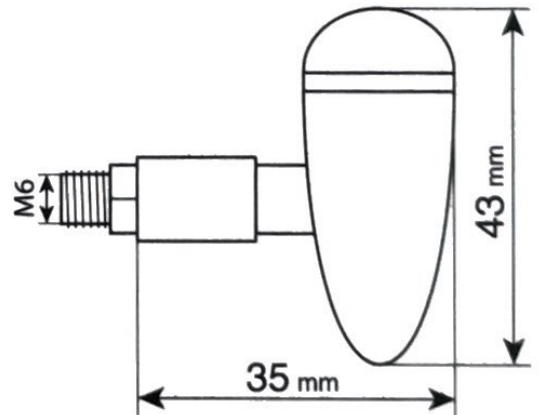

DROP

 Indicatori di direzione a led

 Led corner lights

 Indicateurs latéraux

 Led blinkerlampen

 Indicadores de dirección

Filo colorato - colored cable - câble coloré - farbiges Kabel - cable de color

Filo nero - black cable - câble noire - schwarzes kabel - cable negro

LAMPA S.p.A.

Via G. Rossa, 53/55
46019 Viadana (MN) ITALY
Tel. +39 0375 820700
UNI EN ISO 9001:2015
Certified Company
www.lampa.it

Lot. N° 40253

Made in China

© LAMPA SPA 2019

Art. 90482

Nero - Black