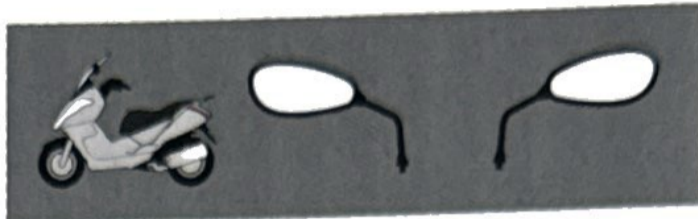

SX + DX

2 pcs

DIKE

-  Specchi moto
-  Motorcycle mirrors
-  Miroirs pour moto
-  Paar spiegel
-  Pareja espejos

Attacco a manubrio
Handlebar fitting - Fixation au guidon
Anschluss an die Lenkstange
Enganche por manillar