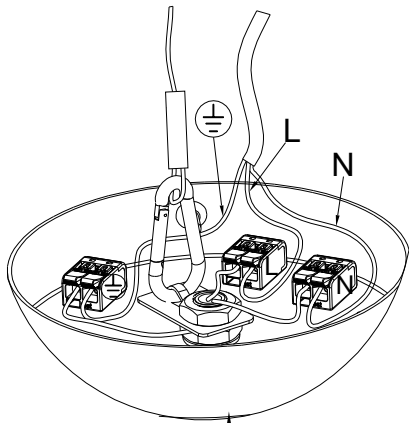

A

Item number: 100883010 100883019

1 x max 40W E27 220-240V 50/60Hz

www.CHERICONI.com
Chericoni Lighting
Bronstraat 33
1976 BC IJMUIDEN
Netherlands

1

3

2

4

5

6

7

(lightbulb not included)

8

9

10