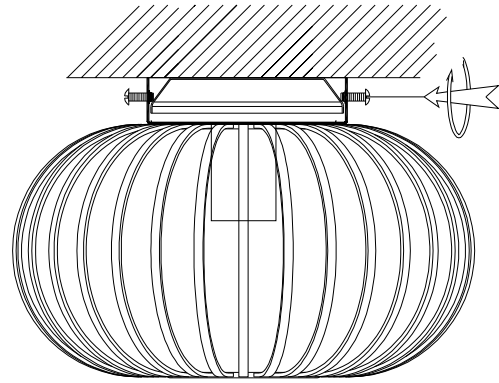

A

Item number: 100883010 100883019

1 x max 40W E27 220-240V 50/60Hz

www.CHERICONI.com
Chericoni Lighting
Bronstraat 33
1976 BC IJMUIDEN
Netherlands

1

3

2

4

5

6

7

(lightbulb not included)

8

9

10