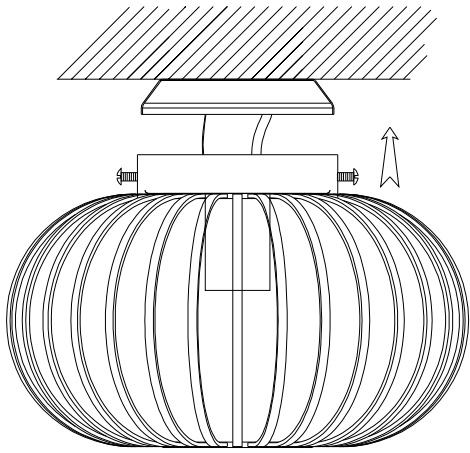

A

Item number: 100883010 100883019

1 x max 40W E27 220-240V 50/60Hz

www.CHERICONI.com
Chericoni Lighting
Bronstraat 33
1976 BC IJMUIDEN
Netherlands

1

3

2

4

5

6

7

(lightbulb not included)

8

9

10