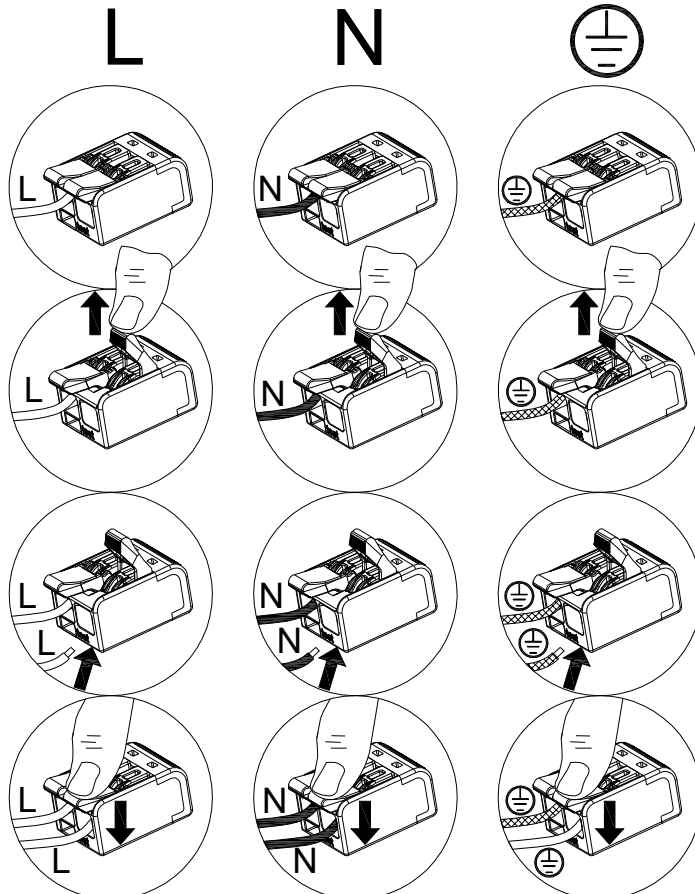

A

Item number: 100883010 100883019

1 x max 40W E27 220-240V 50/60Hz

www.CHERICONI.com
Chericoni Lighting
Bronstraat 33
1976 BC IJMUIDEN
Netherlands

1

3

2

4

5

6

7

(lightbulb not included)

8

9

10