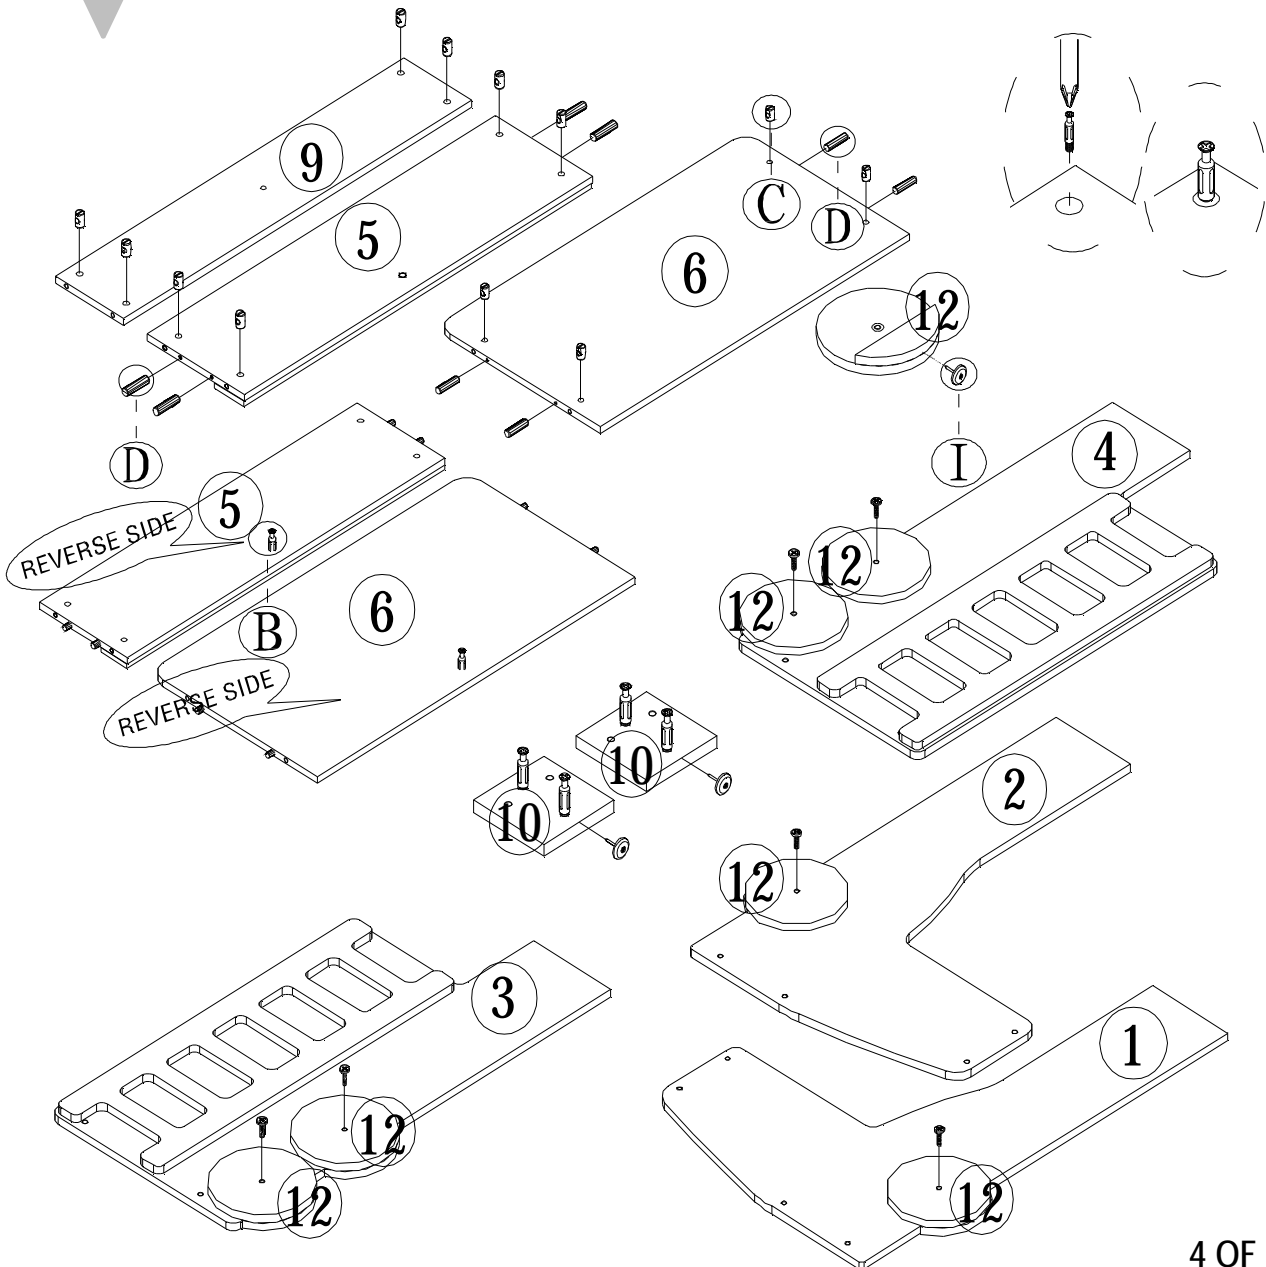

8003
1420x720

SCTDFT

ITEM NO.	MEASUREMENT	QTY	SHAPE	CARTON NO.
①	734 X 475 X 27	X1		1-1
②	734 X 475 X 27	x1		1-1
③	734 X 355 X 27	x1		1-1
④	734 X 355 X 27	x1		1-1
⑤	720 X 200 X 45	x1		1-1
⑥	720 X 380 X 27	x1		1-1
⑦	690 X 108 X 15	x1		1-1
⑧	702 X 108 X 15	x2		1-1
⑨	720 X 140 X 12	x1		1-1
⑩	108 X 108 X 15	x2		1-1
⑪	100 X 100 X 90	x1		1-1
⑫	150 X 150 X 24	x6		1-1
⑬	718 X 354 X 9	x4		1-1

1

2

3

4

E1 6x20 x1

E2 6x50 x8

5

A x2

E1 6x20 x4

6

F	3.5x12 x8	F2	3.5x29 x8	G	x2
---	--------------	----	--------------	---	----

7