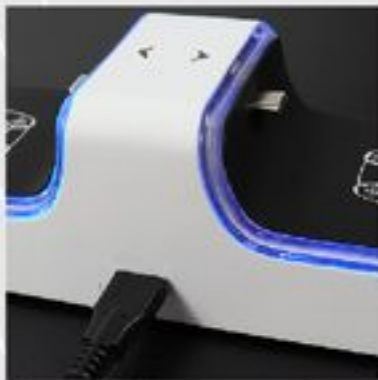

**DUAL CHARGING STATION
FOR CONTROLLERS**
**STATION DE CHARGE
POUR 2 MANETTES**