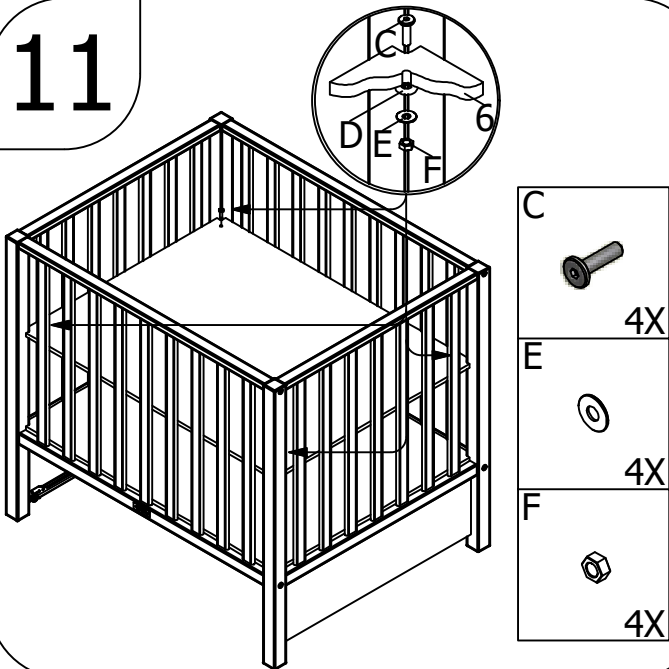

ASSEMBLY INSTRUCTION  
MONTAGE HANDLEIDING  
MONTAGE ANLEITUNG  
NOTICE DE MONTAGE  
MANUAL DE MONTAJE

UK  
NL  
D  
F  
ESP

MODEL  
TYPE  
COLOUR  
ART.CODE

:KAI DRAWER  
:PLAYPEN  
:MATTE BLACK  
:110032.12.

Distributor:

BOPITA  
Energieweg 1  
6662 NS Elst  
The Netherlands

A  M6X90 8X	B  M6 8X	C  M6X25 4X	D  4X	E  4X	F  M6 4X
G  Ø8X30 4X	H  Ø6X30 4X	I  2X	J  4X	K  M4x10 4X	L  SW4 1X

7

8

9

10

11