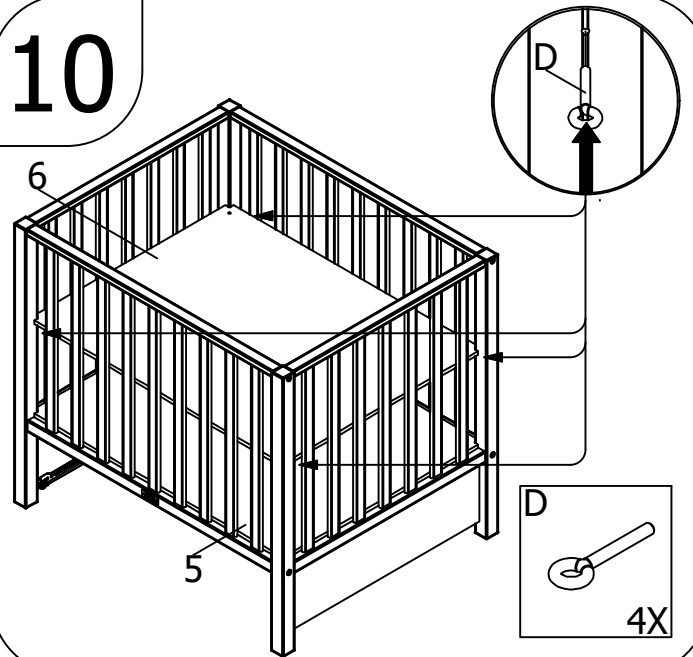

ASSEMBLY INSTRUCTION  
MONTAGE HANDLEIDING  
MONTAGE ANLEITUNG  
NOTICE DE MONTAGE  
MANUAL DE MONTAJE

UK  
NL  
D  
F  
ESP

MODEL  
TYPE  
COLOUR  
ART.CODE

:KAI DRAWER  
:PLAYPEN  
:MATTE BLACK  
:110032.12.

Distributor:

BOPITA  
Energieweg 1  
6662 NS Elst  
The Netherlands

A  M6X90 8X	B  M6 8X	C  M6X25 4X	D  4X	E  4X	F  M6 4X
G  Ø8X30 4X	H  Ø6X30 4X	I  2X	J  4X	K  M4x10 4X	L  SW4 1X

7

8

9

10

11