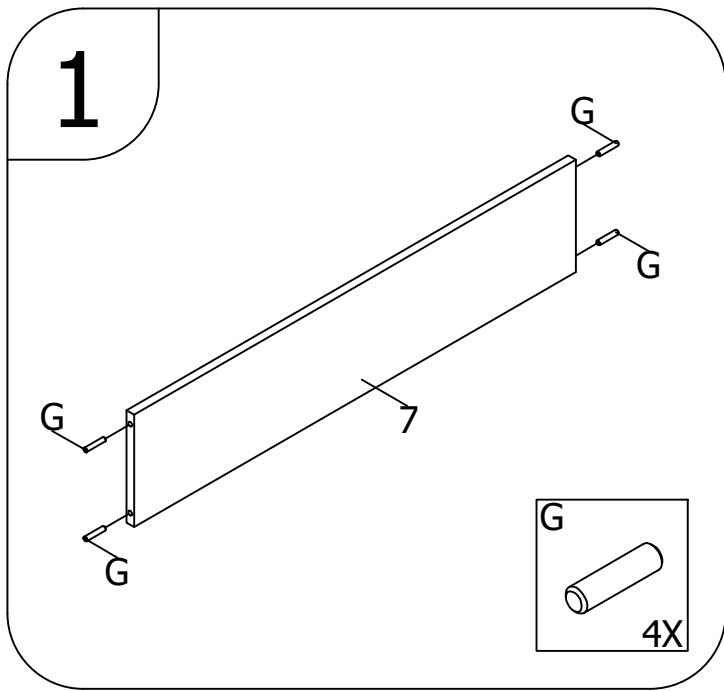

ASSEMBLY INSTRUCTION  
MONTAGE HANDLEIDING  
MONTAGE ANLEITUNG  
NOTICE DE MONTAGE  
MANUAL DE MONTAJE

UK  
NL  
D  
F  
ESP

MODEL  
TYPE  
COLOUR  
ART.CODE

:KAI DRAWER  
:PLAYPEN  
:MATTE BLACK  
:110032.12.

Distributor:

BOPITA  
Energieweg 1  
6662 NS Elst  
The Netherlands

A  M6X90 8X	B  M6 8X	C  M6X25 4X	D  4X	E  4X	F  M6 4X
G  Ø8X30 4X	H  Ø6X30 4X	I  2X	J  4X	K  M4x10 4X	L  SW4 1X

7

8

9

10

11