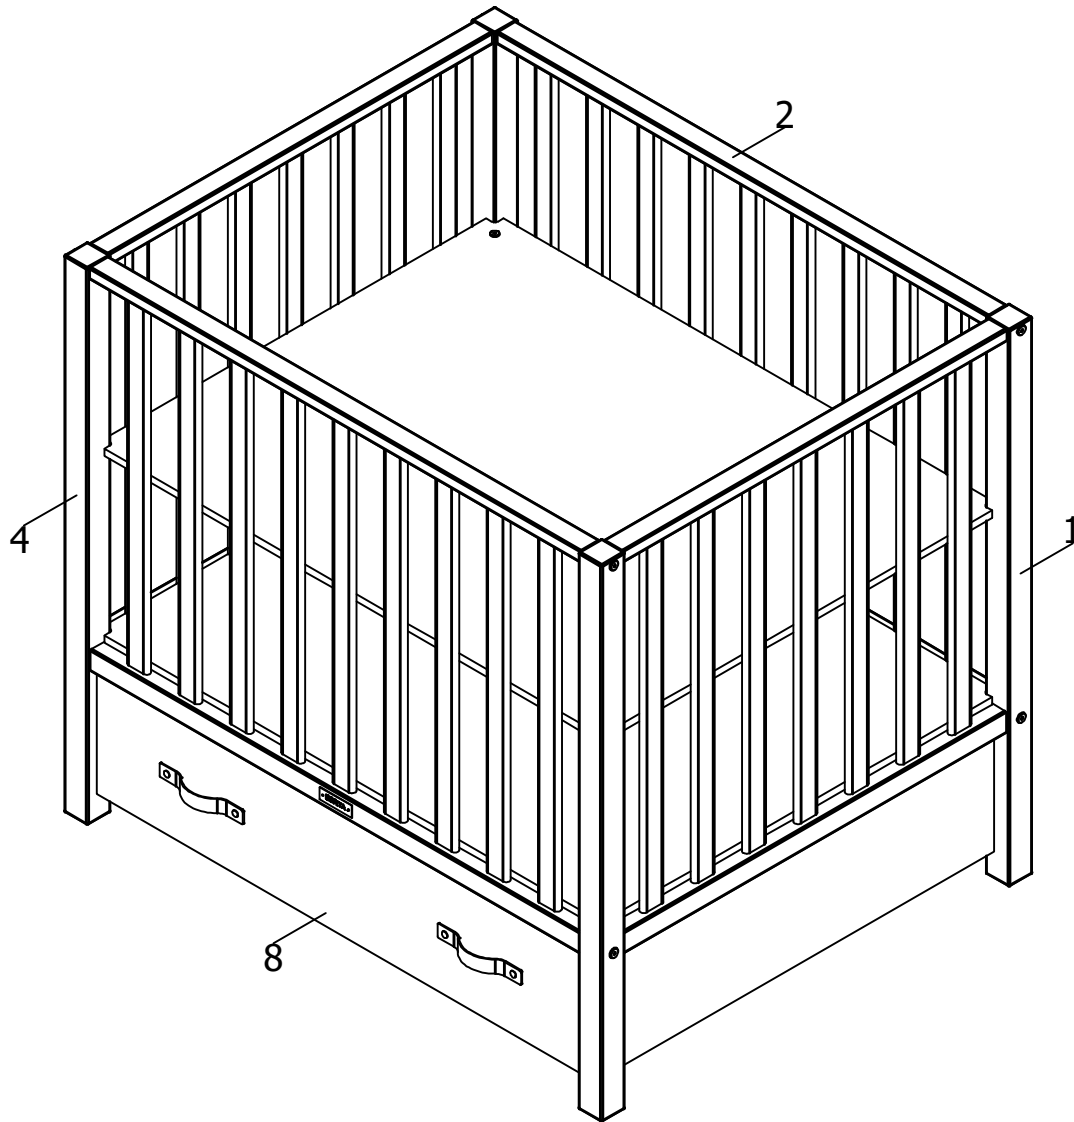

ASSEMBLY INSTRUCTION  
MONTAGE HANDLEIDING  
MONTAGE ANLEITUNG  
NOTICE DE MONTAGE  
MANUAL DE MONTAJE

UK  
NL  
D  
F  
ESP

MODEL  
TYPE  
COLOUR  
ART.CODE

:KAI DRAWER  
:PLAYPEN  
:MATTE BLACK  
:110032.12.

Distributor:

BOPITA  
Energieweg 1  
6662 NS Elst  
The Netherlands

A  M6X90 8X	B  M6 8X	C  M6X25 4X	D  4X	E  4X	F  M6 4X
G  Ø8X30 4X	H  Ø6X30 4X	I  2X	J  4X	K  M4x10 4X	L  SW4 1X

7

8

9

10

11

12

13

14

15