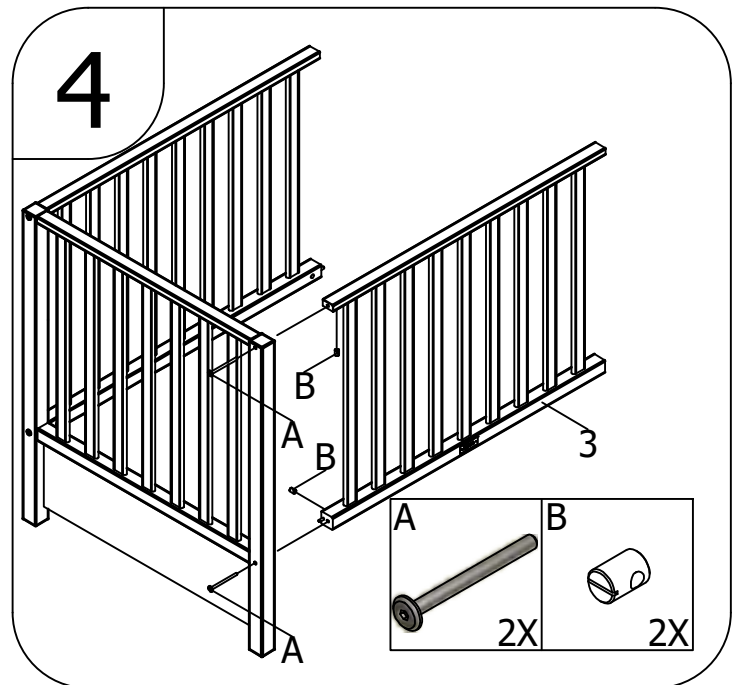

ASSEMBLY INSTRUCTION  
MONTAGE HANDLEIDING  
MONTAGE ANLEITUNG  
NOTICE DE MONTAGE  
MANUAL DE MONTAJE

UK  
NL  
D  
F  
ESP

MODEL  
TYPE  
COLOUR  
ART.CODE

:KAI DRAWER  
:PLAYPEN  
:MATTE BLACK  
:110032.12.

Distributor:

BOPITA  
Energieweg 1  
6662 NS Elst  
The Netherlands

A  M6X90 8X	B  M6 8X	C  M6X25 4X	D  4X	E  4X	F  M6 4X
G  Ø8X30 4X	H  Ø6X30 4X	I  2X	J  4X	K  M4x10 4X	L  SW4 1X

7

8

9

10

11