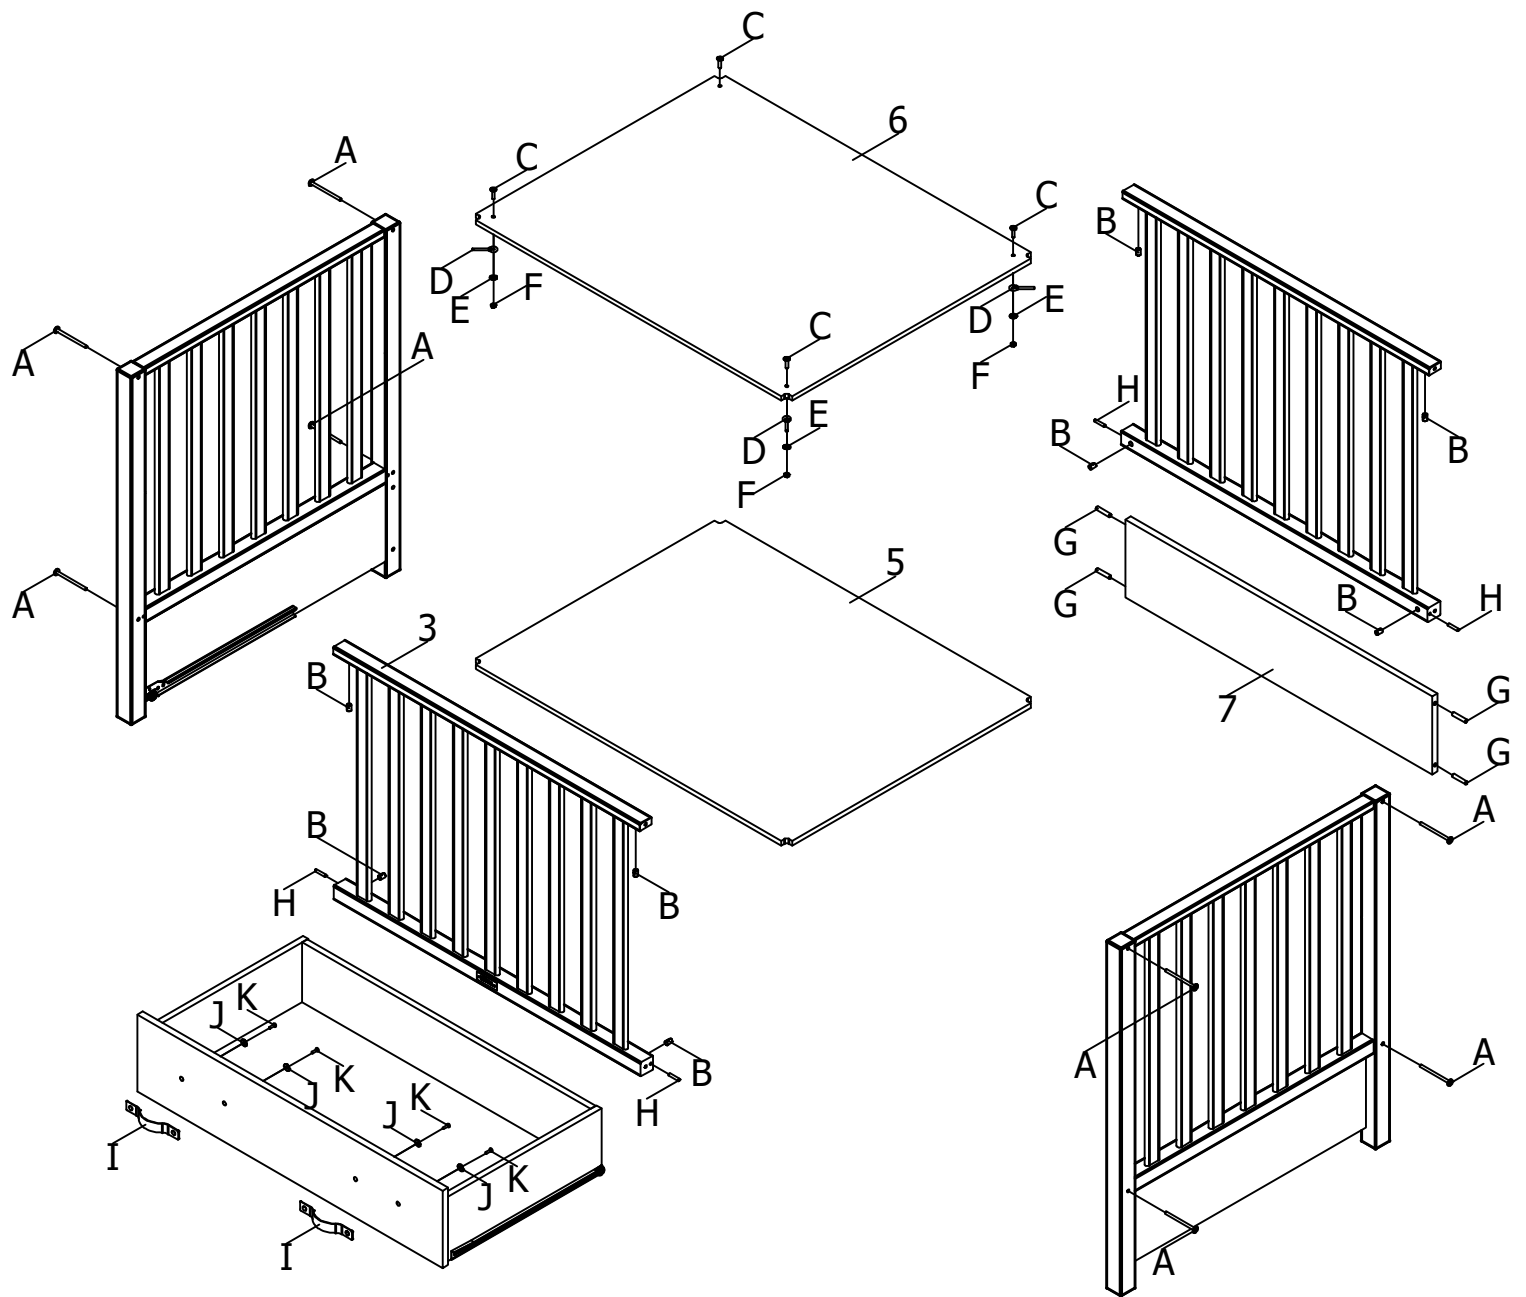

ASSEMBLY INSTRUCTION  
MONTAGE HANDLEIDING  
MONTAGE ANLEITUNG  
NOTICE DE MONTAGE  
MANUAL DE MONTAJE

UK  
NL  
D  
F  
ESP

MODEL  
TYPE  
COLOUR  
ART.CODE

:KAI DRAWER  
:PLAYPEN  
:MATTE BLACK  
:110032.12.

Distributor:

BOPITA  
Energieweg 1  
6662 NS Elst  
The Netherlands

A  M6X90 8X	B  M6 8X	C  M6X25 4X	D  4X	E  4X	F  M6 4X
G  Ø8X30 4X	H  Ø6X30 4X	I  2X	J  4X	K  M4x10 4X	L  SW4 1X

7

8

9

10

11

12

13

14

15