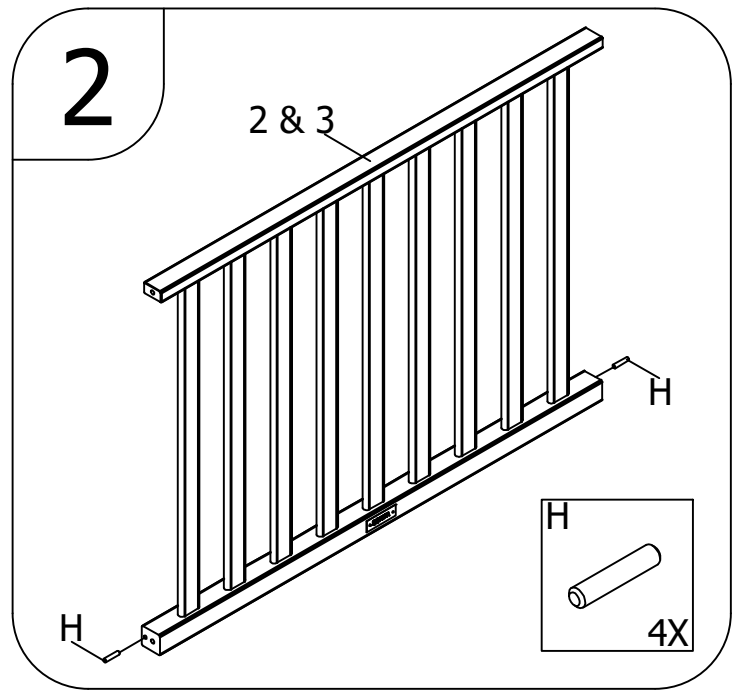

ASSEMBLY INSTRUCTION  
MONTAGE HANDLEIDING  
MONTAGE ANLEITUNG  
NOTICE DE MONTAGE  
MANUAL DE MONTAJE

UK  
NL  
D  
F  
ESP

MODEL  
TYPE  
COLOUR  
ART.CODE

:KAI DRAWER  
:PLAYPEN  
:MATTE BLACK  
:110032.12.

Distributor:

BOPITA  
Energieweg 1  
6662 NS Elst  
The Netherlands

A  M6X90 8X	B  M6 8X	C  M6X25 4X	D  4X	E  4X	F  M6 4X
G  Ø8X30 4X	H  Ø6X30 4X	I  2X	J  4X	K  M4x10 4X	L  SW4 1X

7

8

9

10

11