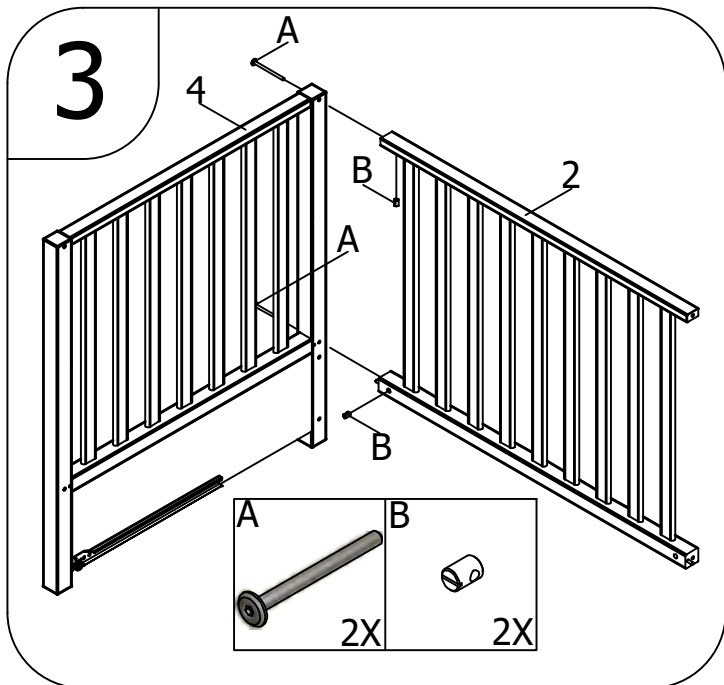

ASSEMBLY INSTRUCTION  
MONTAGE HANDLEIDING  
MONTAGE ANLEITUNG  
NOTICE DE MONTAGE  
MANUAL DE MONTAJE

UK  
NL  
D  
F  
ESP

MODEL  
TYPE  
COLOUR  
ART.CODE

:KAI DRAWER  
:PLAYPEN  
:MATTE BLACK  
:110032.12.

Distributor:

BOPITA  
Energieweg 1  
6662 NS Elst  
The Netherlands

A  M6X90 8X	B  M6 8X	C  M6X25 4X	D  4X	E  4X	F  M6 4X
G  Ø8X30 4X	H  Ø6X30 4X	I  2X	J  4X	K  M4x10 4X	L  SW4 1X

7

8

9

10

11