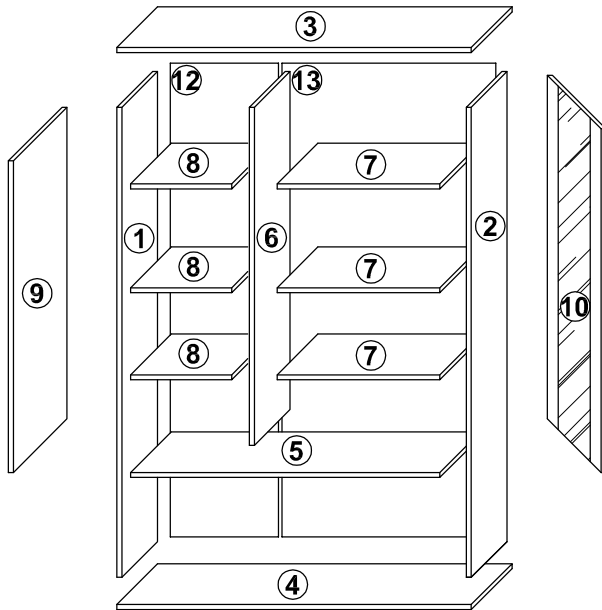

# SOHO - WITRYNA

Symbol elementu	Wymiary	Paczka
1	750 x 380	1 / 2
2	750 x 380	1 / 2
3	750 x 380	2 / 2
4	750 x 380	2 / 2
5	750 x 380	2 / 2
6	750 x 380	1 / 2
7	750 x 380	1 / 2
8	750 x 380	2 / 2
9	750 x 380	1 / 2
10	750 x 380	/ 2
11	750 x 380	2 / 2
12	750 x 380	/ 2
13	750 x 380	/ 2
14L, 14P	750 x 380	2 / 2
15	750 x 380	2 / 2
16	750 x 380	2 / 2

Ø8	Ø5
4	4

28	28	28	4	W4x27	20	KLEJ	E5x13	KP
28	12	12	7	8	8	23	4	4
28	12	12	7	8	8	W4x16	4	W4x20

1

2