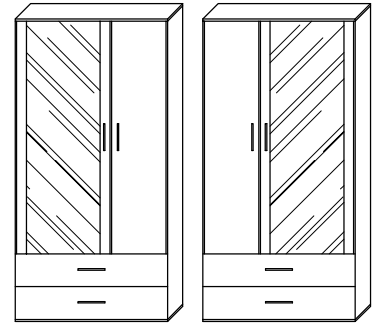

# SOHO - WITRYNA

Symbol elementu	Wymiary	Paczka
1	750 x 380	1 / 2
2	750 x 380	1 / 2
3	750 x 380	2 / 2
4	750 x 380	2 / 2
5	750 x 380	2 / 2
6	750 x 380	1 / 2
7	750 x 380	1 / 2
8	750 x 380	2 / 2
9	750 x 380	1 / 2
10	750 x 380	/ 2
11	750 x 380	2 / 2
12	750 x 380	/ 2
13	750 x 380	/ 2
14L, 14P	750 x 380	2 / 2
15	750 x 380	2 / 2
16	750 x 380	2 / 2

Ø8	Ø5
4	4

28	28	28	4	W4x27	20	KLEJ	E5x13	KP
28	12	12	7	8	8	23	4	4
28	12	12	7	8	8	W4x16	4	W4x20

1

2