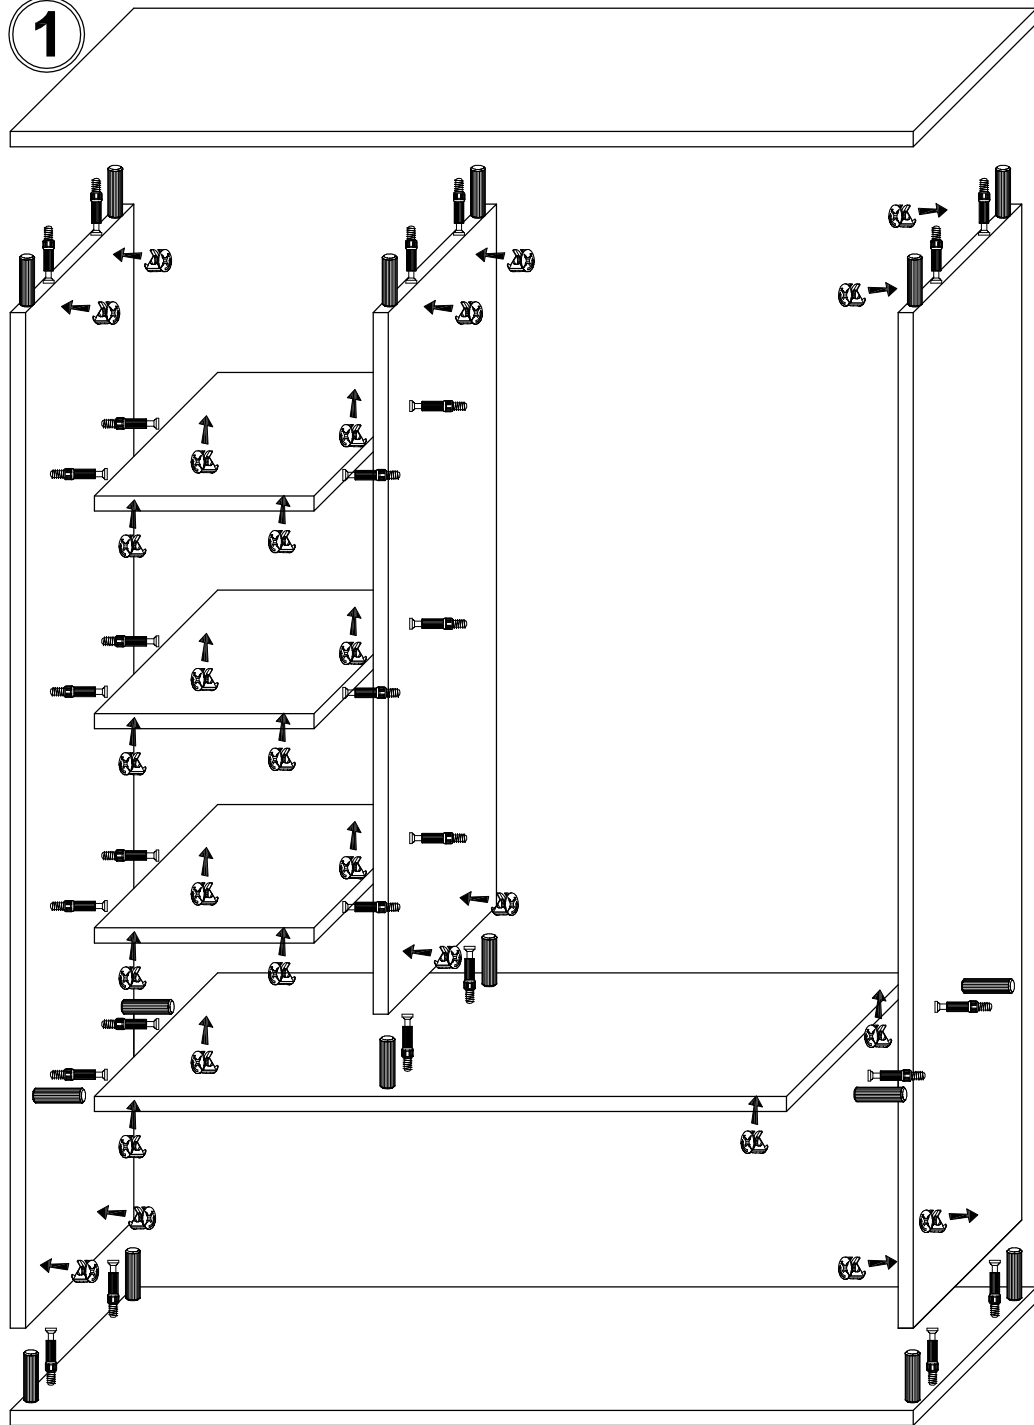

# SOHO - WITRYNA

Symbol elementu	Wymiary	Paczka
1	750 x 380	1 / 2
2	750 x 380	1 / 2
3	750 x 380	2 / 2
4	750 x 380	2 / 2
5	750 x 380	2 / 2
6	750 x 380	1 / 2
7	750 x 380	1 / 2
8	750 x 380	2 / 2
9	750 x 380	1 / 2
10	750 x 380	/ 2
11	750 x 380	2 / 2
12	750 x 380	/ 2
13	750 x 380	/ 2
14L, 14P	750 x 380	2 / 2
15	750 x 380	2 / 2
16	750 x 380	2 / 2

Ø8	Ø5
4	4

28	28	28	4	W4x27	20	KLEJ	E5x13	KP
28	12	12	7	8	8	23	4	4
28	12	12	7	8	8	W4x16	4	W4x20

1

2