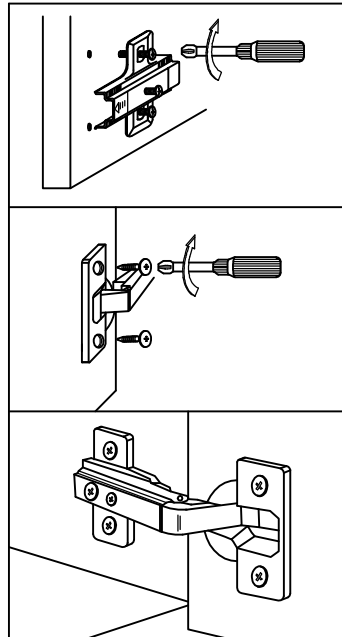

# SOHO - WITRYNA

Symbol elementu	Wymiary	Paczka
1	750 x 380	1 / 2
2	750 x 380	1 / 2
3	750 x 380	2 / 2
4	750 x 380	2 / 2
5	750 x 380	2 / 2
6	750 x 380	1 / 2
7	750 x 380	1 / 2
8	750 x 380	2 / 2
9	750 x 380	1 / 2
10	750 x 380	/ 2
11	750 x 380	2 / 2
12	750 x 380	/ 2
13	750 x 380	/ 2
14L, 14P	750 x 380	2 / 2
15	750 x 380	2 / 2
16	750 x 380	2 / 2

Ø8	Ø5
4	4

28	28	28	4	W4x27	20	KLEJ	E5x13	KP
28	12	12	7	8	8	23	4	4
28	12	12	7	8	8	W4x16	4	W4x20

1

2