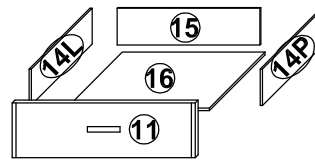

# SOHO - WITRYNA

Symbol elementu	Wymiary	Paczka
1	750 x 380	1 / 2
2	750 x 380	1 / 2
3	750 x 380	2 / 2
4	750 x 380	2 / 2
5	750 x 380	2 / 2
6	750 x 380	1 / 2
7	750 x 380	1 / 2
8	750 x 380	2 / 2
9	750 x 380	1 / 2
10	750 x 380	/ 2
11	750 x 380	2 / 2
12	750 x 380	/ 2
13	750 x 380	/ 2
14L, 14P	750 x 380	2 / 2
15	750 x 380	2 / 2
16	750 x 380	2 / 2

Ø8	Ø5
4	4

28	28	28	4	W4x27	20	KLEJ	E5x13	KP
28	12	12	7	8	8	23	4	4
28	12	12	7	8	8	W4x16	4	W4x20

1

2