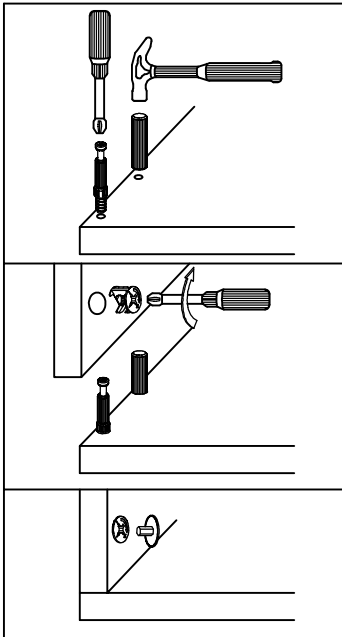

# SOHO - WITRYNA

Symbol elementu	Wymiary	Paczka
1	750 x 380	1 / 2
2	750 x 380	1 / 2
3	750 x 380	2 / 2
4	750 x 380	2 / 2
5	750 x 380	2 / 2
6	750 x 380	1 / 2
7	750 x 380	1 / 2
8	750 x 380	2 / 2
9	750 x 380	1 / 2
10	750 x 380	/ 2
11	750 x 380	2 / 2
12	750 x 380	/ 2
13	750 x 380	/ 2
14L, 14P	750 x 380	2 / 2
15	750 x 380	2 / 2
16	750 x 380	2 / 2

Ø8	Ø5
4	4

28	28	28	4	W4x27	20	KLEJ	E5x13	KP
28	12	12	7	8	8	23	4	4
28	12	12	7	8	8	W4x16	4	W4x20

1

2