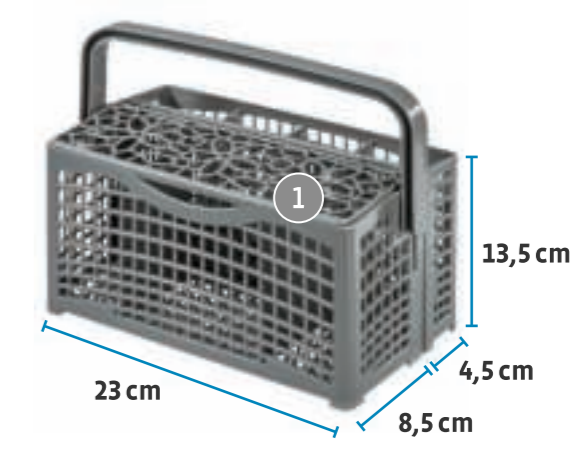

Can be divided for a flexible distribution of crockery
Teilbar für eine flexible Geschirraufteilung

Folding Lid
Umklappbarer Deckel