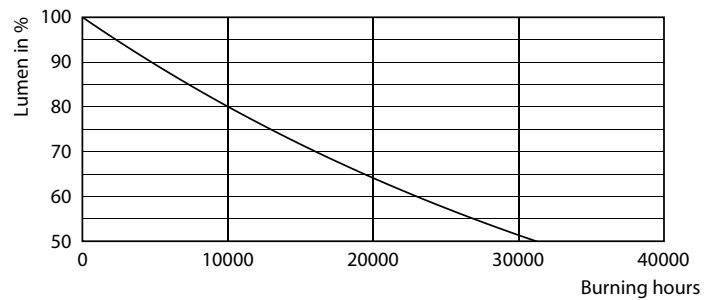

Fotometrische gegevens

LEDcapsule LV 1,8W GY6,35 827

Levensduur

15K LED

15K LMP