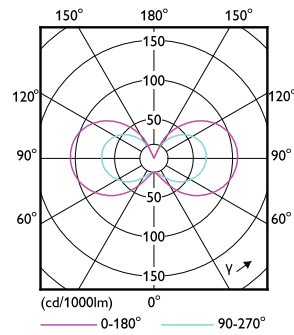

Maatschets

CorePro LEDcapsuleLV 1.8-20W GY6.35 827

Product	D	C
CorePro LEDcapsuleLV 1.8-20W GY6.35 827	13 mm	35 mm

Fotometrische gegevens

LEDcapsule LV 1,8W GY6,35 827

LEDcapsule LV 1W G4

CorePro LEDcapsule LV