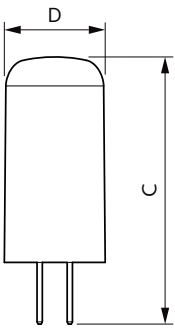

Maatschets

CorePro LEDcapsuleLV 1.8-20W GY6.35 827

Product	D	C
CorePro LEDcapsuleLV 1.8-20W GY6.35 827	13 mm	35 mm

Fotometrische gegevens

LEDcapsule LV 1,8W GY6,35 827

LEDcapsule LV 1W G4

CorePro LEDcapsule LV