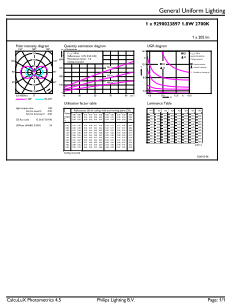

Productgegevens

Volledige productcode	871869976779200
Productnaam voor bestelling	CorePro LEDcapsuleLV 1.8-20W GY6.35 827

EAN/UPC - Product	8718699767792
Bestelcode	76779200
Numerator - Aantal per pak	1
Numerator - Dozen per buitendoos	12
SAP-materiaal	929002389702
Nettogewicht SAP (per stuk)	0,010 kg

Maatschets

CorePro LEDcapsuleLV 1.8-20W GY6.35 827

Product	D	C
CorePro LEDcapsuleLV 1.8-20W GY6.35 827	13 mm	35 mm

Fotometrische gegevens

LEDcapsule LV 1,8W GY6,35 827

LEDcapsule LV 1W G4

CorePro LEDcapsule LV