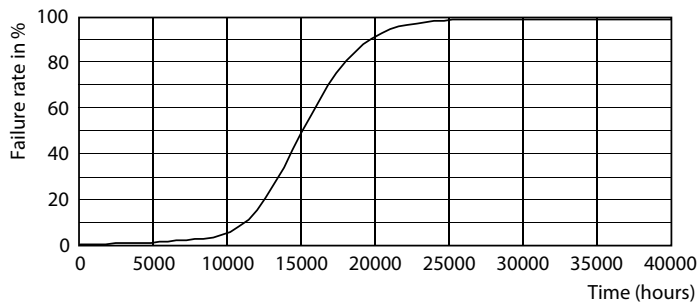

Levensduur

15K LED