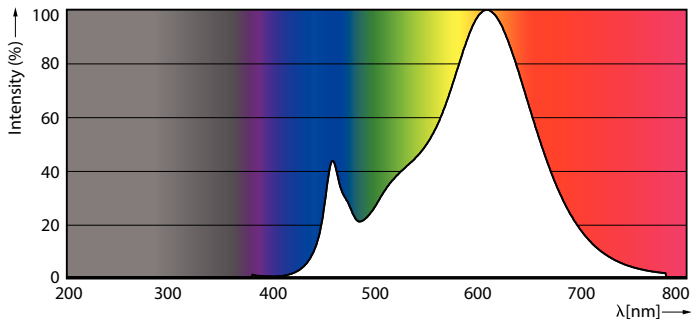

CorePro LEDcapsule LV

Fotometrische gegevens

LEDcapsule LV 1,8W GY6,35 827