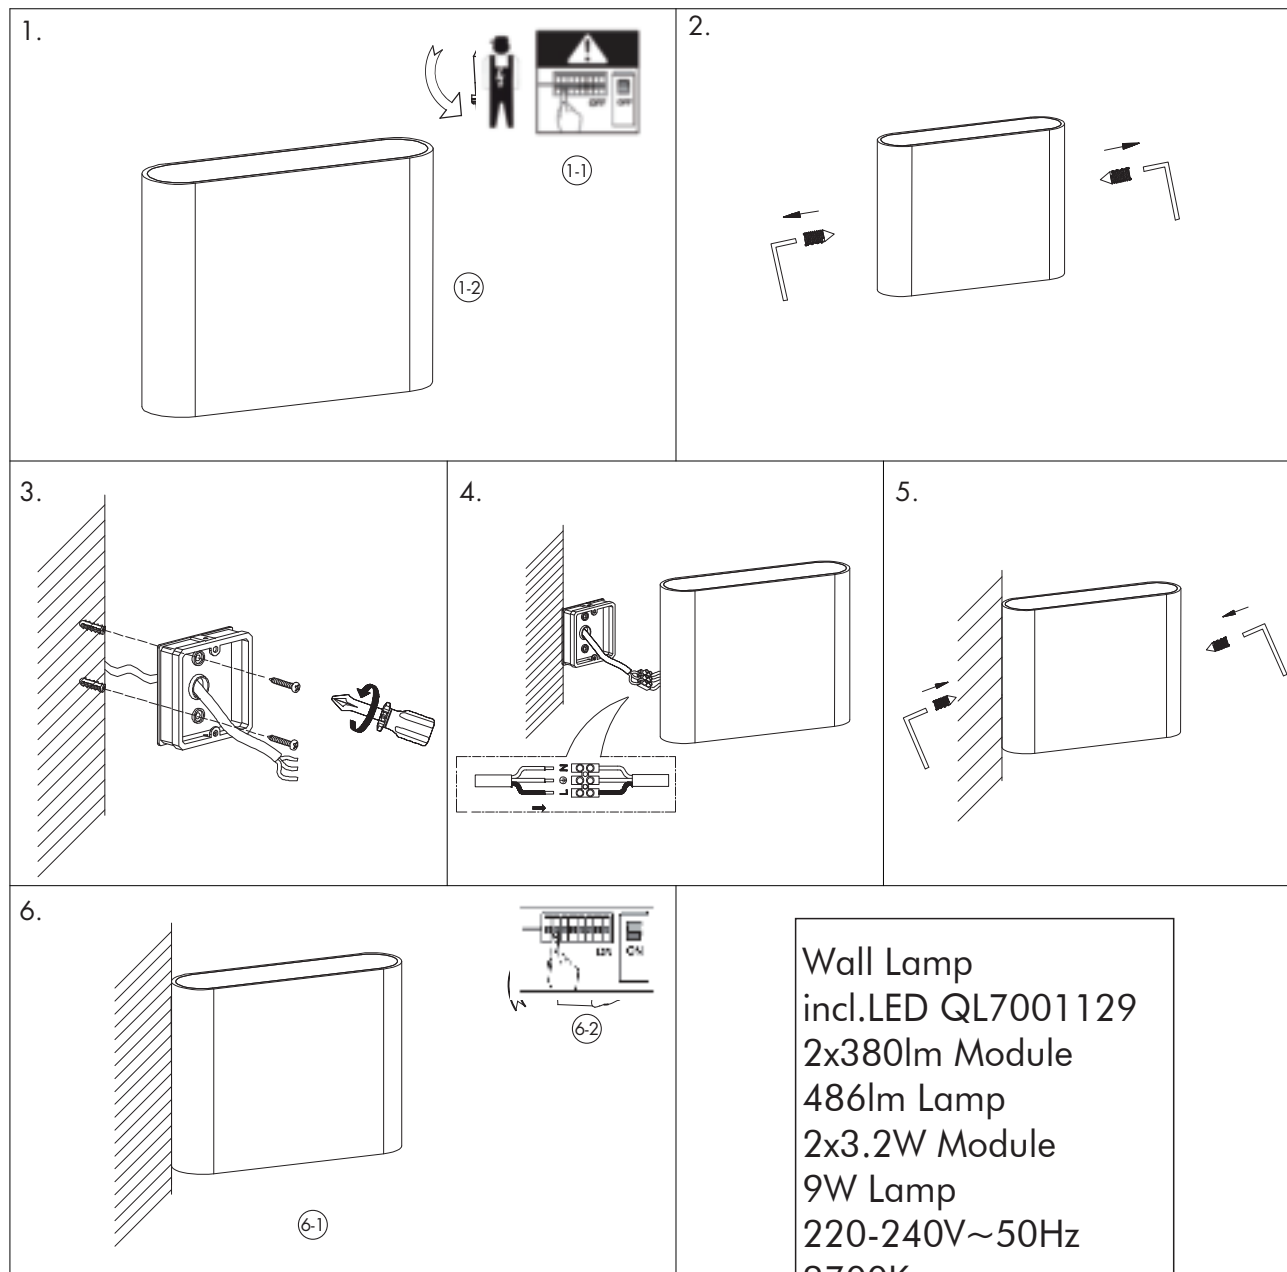

INSTRUCTION MANUAL

Batt WL 9W
96786 / 96787 / 103193

Wall Lamp
incl.LED QL7001129
2x380lm Module
486lm Lamp
2x3.2W Module
9W Lamp
220-240V~50Hz
2700K
CRI>80
25000 h
10000 ON/OFF

Overall Size:

96786 / 96787 / 103193

2x3.2W LED

incl. LED Board: QL7001129

220-240V~50Hz

| | QR | EAN |
|--|----|--|
| <p>(DE) Dieses Produkt enthält eine Lichtquelle der Energieeffizienzklasse E (EN) This product contains a light source of energy efficiency class E (FR) Ce produit comprend une source de lumière de classe d'efficience énergétique E (NL) Dit product bevat een lichtbron van energie-efficiëntieklasse E (PL) Produkt ten zawiera źródło światła o klasie efektywności energetycznej E (NO) Dette produktet inneholder en lyskilde i energieeffektivitetsklasse E (DK) Dette produkt indeholder en lyskilde af energieeffektklasse E (SE) Denna produkt innehåller en ljuskälla i energieffektivitetsklass E (FI) Tämä tuote sisältää energiatehokkuusluokan E valonlähteen (IT) Questo prodotto contiene una sorgente luminosa della classe di efficienza energetica E (ES) Este producto contiene una fuente de luz de la clase de eficiencia energética E (CZ) Tento výrobek obsahuje světelný zdroj třídy energetické účinnosti E (PT) Este produto contém uma fonte de luz da classe de eficiência energética E (GR) Αυτό το προϊόν περιέχει μια φωτεινή πηγή ενεργειακής απόδοσης κλάσης E (SK) Tento výrobok obsahuje zdroj svetla triedy energetickej efektivity E</p> | | <p>96786: 8718881082979 96787: 8718881082986 103193: 8718881115967</p> |