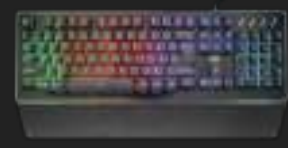

#21839

Semimechanisch ledtoetsenbord

Semimechanisch ledtoetsenbord met 9 regenboogkleurmodi en gamingmodusfunctie

Eigenschappen

- Semimechanische toetsen: combineer het gevoel van een regulier toetsenbord met het uiterlijk en gevoel van een mechanisch toetsenbord
- 9 regenboogkleurmodi met aanpasbare helderheid
- Speciale gamingmodus voor het uitschakelen van de Windows-toets
- Geavanceerde anti-ghosting tot 16 gelijktijdige toetsaanslagen
- 12 sneltoetsen voor mediafuncties
- Verwijderbare polssteun

Succeed with flying colours

The Trust GXT 860 Thura Semi-Mechanical LED keyboard with 9 rainbow wave colour modes and gaming mode function is your gear to game like a professional. The Thura GXT 860 gaming keyboard will complete your gaming set-up with vivid colours. It features 9 rainbow colour modes to light up your play. The LED lights are adjustable in brightness which makes this keyboard also perfect for gaming in darker times: you will draw your enemies into your web with the alluring rainbow wave illumination.

LIGHTING

Backlight	True	Backlight colours	Green Orange Red Purple Blue Rainbow
Key illumination	True	Key colours	Green Orange Red Purple Blue Rainbow

FEATURES

Spill-proof	False	Silent keys	False
On-board memory	False	Wrist support	True
Software	False	Special features	Real metal crafted top plate

PRODUCT PICTORIAL 3

PRODUCT PICTORIAL 4

PRODUCT ESHOT 1

LIFESTYLE VISUAL 1

PRODUCT TOP 1

PRODUCT VISUAL 2

PRODUCT EXTRA 1

PRODUCT VISUAL 3