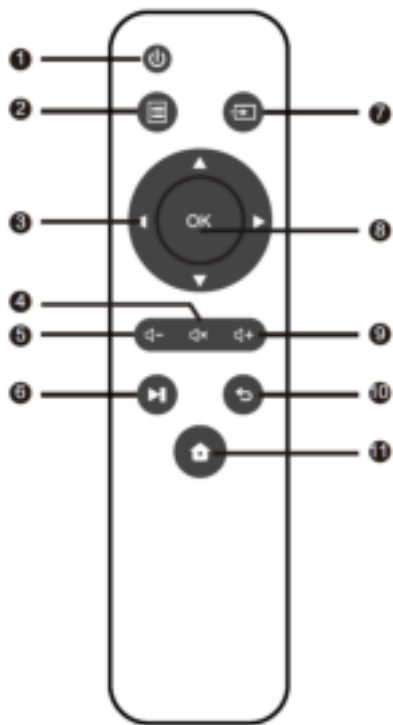

Panel tylný

1. Mini – Jack (audio ingang 3,5mm)
2. Poort AV
3. Poort HDMI1
4. Poort HDMI2
5. Poort USB-A
6. Poort VGA
7. Signaalontvanger IR (signaal van de afstandsbediening)

Boven paneel

1. Richtingsknoppen
2. Bevestigingsknop
3. Aan/uit knop
4. Terug
5. Optiemenu
6. Selecteer de invoerbron
7. Status-LED

Afstandsbediening

1. Aan/uit knop
2. Optiemenu
3. Richtingsknoppen
4. Stil
5. Verzacht het geluidsvolume
6. Play
7. Selectie van de bron
8. Bevestigingsknop
9. Verhoog het geluidsvolume
10. Uitgang
11. Startpagina