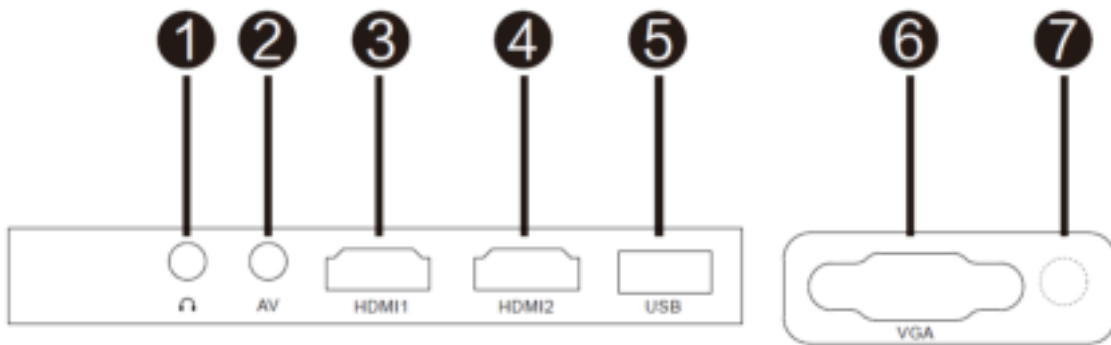

Panel tylný

1. Mini – Jack (audio ingang 3,5mm)
2. Poort AV
3. Poort HDMI1
4. Poort HDMI2
5. Poort USB-A
6. Poort VGA
7. Signaalontvanger IR (signaal van de afstandsbediening)

Boven paneel

1. Richtingsknoppen
2. Bevestigingsknop
3. Aan/uit knop
4. Terug
5. Optiemenu
6. Selecteer de invoerbron
7. Status-LED

Afstandsbediening

1. Aan/uit knop
2. Optiemenu
3. Richtingsknoppen
4. Stil
5. Verzacht het geluidsvolume
6. Play
7. Selectie van de bron
8. Bevestigingsknop
9. Verhoog het geluidsvolume
10. Uitgang
11. Startpagina