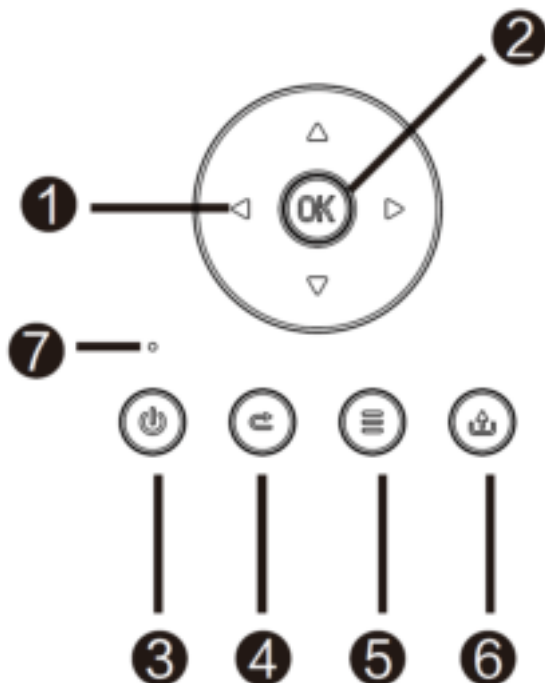

Panel tylný

1. Mini – Jack (audio ingang 3,5mm)
2. Poort AV
3. Poort HDMI1
4. Poort HDMI2
5. Poort USB-A
6. Poort VGA
7. Signaalontvanger IR (signaal van de afstandsbediening)

Boven paneel

1. Richtingsknoppen
2. Bevestigingsknop
3. Aan/uit knop
4. Terug
5. Optiemenu
6. Selecteer de invoerbron
7. Status-LED

Afstandsbediening

1. Aan/uit knop
2. Optiemenu
3. Richtingsknoppen
4. Stil
5. Verzacht het geluidsvolume
6. Play
7. Selectie van de bron
8. Bevestigingsknop
9. Verhoog het geluidsvolume
10. Uitgang
11. Startpagina