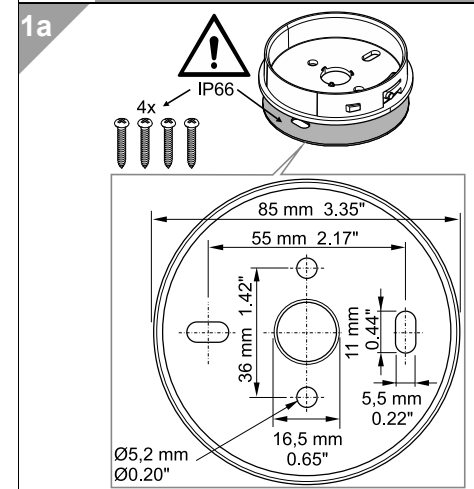

TwinLIGHT	261 x10 70	12V/24V ≈	<175 mA
	261 x10 60	115V/60Hz - 230V/50Hz	< 65 mA
TwinFLASH	261 x20 70	12V/24V ≈	<150 mA
	261 x20 60	115V/60Hz - 230V/50Hz	<100 mA
TriColour	261 430 70	12V/24V ≈	<135 mA
	261 430 60	115V/60Hz - 230V/50Hz	< 50 mA
LED Rotating	261 x40 70	12V/24V ≈	<120 mA
	261 x40 60	115V/60Hz - 230V/50Hz	<100 mA
TwinLIGHT	461 x10 70	12V/24V ≈	<290 mA
	461 x10 60	115V/60Hz - 230V/50Hz	<150 mA
TwinFLASH	461 x20 70	12V/24V ≈	<290 mA
	461 x20 60	115V/60Hz - 230V/50Hz	<205 mA
	161 700 70	12V/24V ≈	<135 mA
	161 700 60	115V/60Hz - 230V/50Hz	<105 mA

1

1a - 261 700 01
1b - 261 700 02
1c - 261 700 06
1d - 261 700 07
1e - 261 700 03
1f - 261 700 05