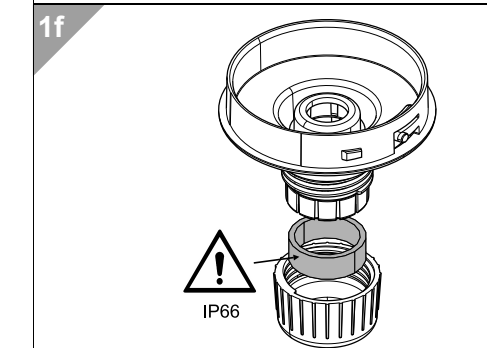

TwinLIGHT	261 x10 70	12V/24V ≈	<175 mA
	261 x10 60	115V/60Hz - 230V/50Hz	< 65 mA
TwinFLASH	261 x20 70	12V/24V ≈	<150 mA
	261 x20 60	115V/60Hz - 230V/50Hz	<100 mA
TriColour	261 430 70	12V/24V ≈	<135 mA
	261 430 60	115V/60Hz - 230V/50Hz	< 50 mA
LED Rotating	261 x40 70	12V/24V ≈	<120 mA
	261 x40 60	115V/60Hz - 230V/50Hz	<100 mA
TwinLIGHT	461 x10 70	12V/24V ≈	<290 mA
	461 x10 60	115V/60Hz - 230V/50Hz	<150 mA
TwinFLASH	461 x20 70	12V/24V ≈	<290 mA
	461 x20 60	115V/60Hz - 230V/50Hz	<205 mA
	161 700 70	12V/24V ≈	<135 mA
	161 700 60	115V/60Hz - 230V/50Hz	<105 mA

1

1a - 261 700 01
1b - 261 700 02
1c - 261 700 06
1d - 261 700 07
1e - 261 700 03
1f - 261 700 05