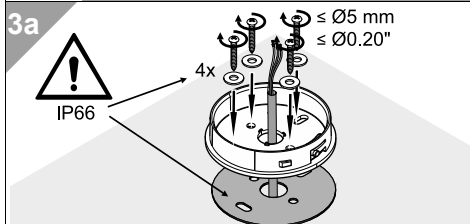

DANGER

4

push in clamps

4a TwinLIGHT

LED	X2	X1	X0 (COM)	Function
		•	•	flashing
	•		•	EVS

TONE	X3	X4	X0 (COM)	Function
			•	permanent
			•	blinking

4b TwinFLASH

LED	X2	X1	X0 (COM)	Function
		•	•	flashing
	•		•	EVS