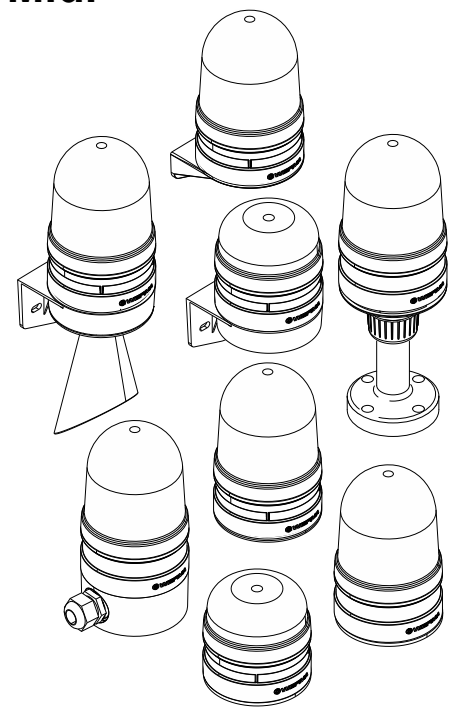

Midi

DANGER

⚠️ ⚡ ⚠️

ⓓ Anschluss **ausschließlich** durch ausgebildete Elektro-Fachkräfte.

ⓖ Electrical connection is to be made by trained electrical specialists **only**.

ⓕ Le branchement doit **uniquement** être effectué par des professionnels.

Ⓛ Il collegamento deve essere eseguito **solo** da elettricisti specializzati.

ⓔ La conexión **sólo** debe ser realizada por electricistas debidamente formados.

Ⓟ A ligação deve ser feita **exclusivamente** por profissional elétrico especializado.

Ⓝ De aansluiting mag **enkel** gebeuren door erkende vakmensen.

Ⓒ Připojení smí **provádět** pouze kvalifikovaný personál.

Ⓟ Podłączenie **wyłącznie** przez specjalistów-elektryków.

ⓕ Liittäminen kuuluu **ainoastaan** koulutettujen sähköalan ammattilaisten tehtäviin.

Ⓡ Подключение проводится только специалистом-электриком.

Ⓡ Bağlantı **sadece** eğitimli elektrik teknisyenleri tarafından yapılmalıdır.

Ⓒ 布线需由专业电工执行

⚠️ ⚡ ⚠️

⚠️ max. 110 db

⚠️ IP 66

161 / 461

⚠️ IP 66

DANGER EVS TwinFLASH

ⓓ Bei Epilepsie ungeeignet!

ⓖ Unsuitable for epilepsy sufferers.

ⓕ Ne convient pas aux personnes souffrant d'épilepsie.

Ⓛ Inadatto per epilettici.

ⓔ Inadecuado para epilépticos.

Ⓟ Não aconselhamos a pessoas que sofrem de Epilepsia.

Ⓝ Niet geschikt voor epileptici.

Ⓒ Nevhodné pro epileptiky.

Ⓟ Nie stosować przy zchorzeniu padaczki.

ⓕ Ei sovellu epileptikoille.

Ⓡ Не подходит для страдающих эпилепсией.

Ⓡ Epilepsi hastalığı olanların kullanmaması önerilir.

Ⓒ 不适用于癫痫病患者