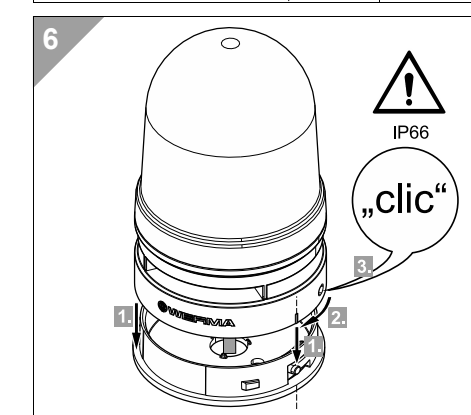

DANGER

4

push in clamps

4a TwinLIGHT

LED	X2	X1	X0 (COM)	Function
		•	•	flashing
	•		•	EVS

TONE	X3	X4	X0 (COM)	Function
			•	permanent
			•	blinking

4b TwinFLASH

LED	X2	X1	X0 (COM)	Function
		•	•	flashing
	•		•	EVS

TONE	X3	X4	X0 (COM)	Function
			•	
	•		•	

4c

TONE	X3	X4	X0 (COM)	Function
			•	
	•		•	

4d TriColour

LED	X2	X1	X0 (COM)	Function
		•	•	GN
	•		•	RD
		•	•	YE

4e LED Rotating

LED	X2	X1	X0 (COM)	Function
		•	•	rotating

5

NOTICE
dB = dB A (SPL) 1m

Tone	[dB]	[dB]
0 110 Hz	107	99
1 3.3 kHz	106	101
2 3.3 kHz	110	101
3 3.3 kHz	110	101
4 970 Hz / 800 Hz	95	94
5 2.85 kHz / 2.40 kHz	99	92
6 1200 Hz / 500 Hz	101	93
7 1200 Hz / 800 Hz	100	92
8 4.1 kHz / 2.1 kHz	110	101
9 700 Hz	97	92