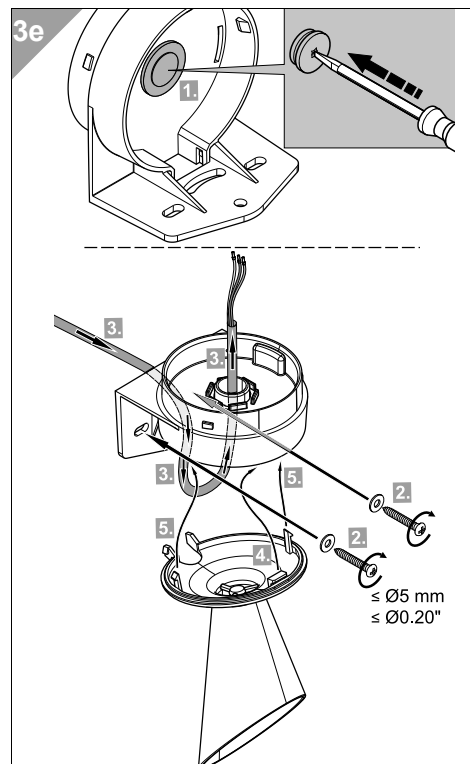

DANGER

4

push in clamps

4a TwinLIGHT

LED	X2	X1	X0 (COM)	Function
		•	•	flashing
	•		•	EVS

TONE	X3	X4	X0 (COM)	Function
			•	permanent
			•	blinking

4b TwinFLASH

LED	X2	X1	X0 (COM)	Function
		•	•	flashing
	•		•	EVS