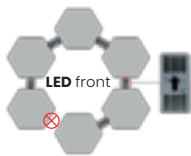

Installatie **INSTRUCTIE**

1. Bouw je design creëer je vorm

2. Steek de kleine USB PCB strips in om de panelen te verbinden.

Volg de pijl om de USB in te steken!

5. Plak dubbelzijdige kleefstickers op de achterkant van de LED panelen.

6. Selecteer een muur om de panelen te installeren!

3. Gebruik de fixator om de panelen stevig aan elkaar te verbinden.

4. Steek de USB-kabel en controller in het LED paneel.

De controller is geïnstalleerd in de eerste LED paneel.