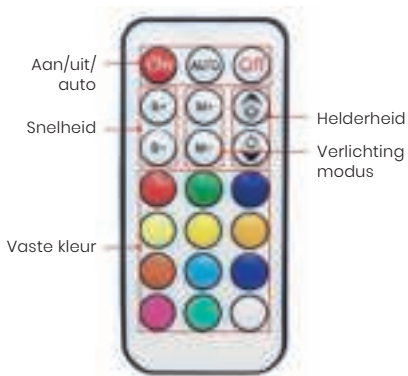

6. Selecteer een muur om de panelen te installeren!

3. Gebruik de fixator om de panelen stevig aan elkaar te verbinden.

4. Steek de USB-kabel en controller in het LED paneel.

De controller is geïnstalleerd in de eerste LED paneel.

Veiligheids **MAATREGELEN**

- 1** Controleer voor gebruik of de spanning overeenkomt met de werkspanning van dit product. Onjuist gebruik van spanning kan het product beschadigen en veiligheidsrisico's veroorzaken.
- 2** Er zitten 6 USB-connectors in het pakket, maar u hoeft alleen 5 stuks te gebruiken. De andere is reserve sluit deze niet aan op de LED paneel.
- 3** Demonteer de scene led module niet zelf.

APP bediening

1. Zet Bluetooth aan op
jouw telefoon

2. Controleer of het
apparaat succesvol is
verbonden

3. Vaste kleur

4. 200+ verlichting modes

5. Muziek mode

6. Microfoon modes

Let op dat dit lampje automatisch verbindt met de Bluetooth van de telefoon en hoeft niet te worden gekoppeld

Trek de bodemisolatie
voor gebruik eruit!

*Als de door u gekochte LED niet is
uitgerust met een afstandsbediening,
negeert u deze pagina*

10 Hexagon **LED panelen**

U kunt ten alle tijden upgraden naar meer
LED panelen. De creaties zijn grenzeloos!