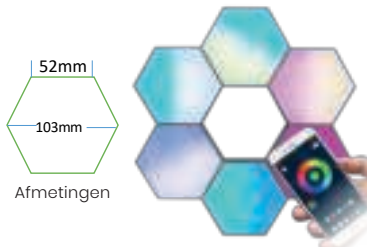

Smart DIY Hexagonal LED paneel

App version

LED panelen	10 stuks	Kleefstickers	10 stuks
Standaard	1 stuks	Handleiding	1 stuks
USB Connector	10 stuks	Fixator	20 stuks
USB kabel	1 stuks	Bluetooth controler	1 stuks
Afstandsbediening	1 stuks	Adapter	1 stuks

SAMENVATTING

Product EIGENSCHAPPEN

Afmetingen

ON/OFF: Telefoonbediening

POWER: 1 W/stuk

INPUT VOLTAGE: 5V2A

MAAT: 103mm*52mm*30mm

VOORZIEN VAN: Telefoon App bediening, 16 miljoen kleuren, 200+ Verlichtings modes, volgt het ritme van de muziek, microfoon geluid herkenning