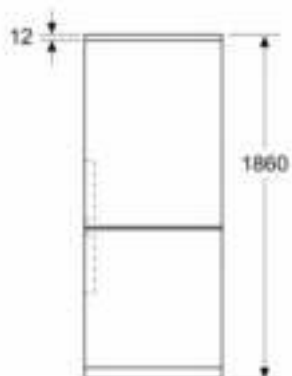

Technische specificaties:

- Afmetingen (hxbxd):
- 186 x 60 x 67 cm
- Klimaatklasse: SN-T
- Draairichting deur rechts, wisselbaar
- Verstelbare pootjes aan de voorzijde; achterzijde op rolletjes
- Netspanning 220 - 240 V

Toebehoren:

- 2 x eiervak, 3 x ijsblokjesvorm

iQ300, Vrijstaande koel-
vriescombinatie, 186 x 60 cm
KG36N2IDF

Maatschetsen

Afmeting in mm

Afmeting in mm

Afmeting in mm