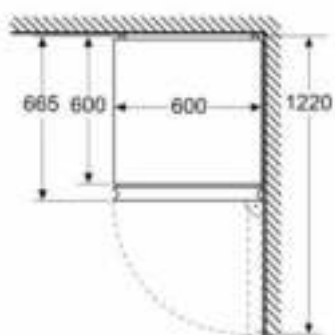

Technische specificaties:

- Afmetingen (hxbxd):
- 186 x 60 x 67 cm
- Klimaatklasse: SN-T
- Draairichting deur rechts, wisselbaar
- Verstelbare pootjes aan de voorzijde; achterzijde op rolletjes
- Netspanning 220 - 240 V

Toebehoren:

- 2 x eiervak, 3 x ijsblokjesvorm

iQ300, Vrijstaande koel-
vriescombinatie, 186 x 60 cm
KG36N2IDF

Maatschetsen

Afmeting in mm

Afmeting in mm

Afmeting in mm