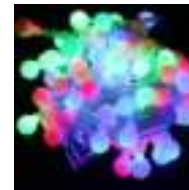

batterie et la chaîne légère. Remarque, lampe LED. Ne regardez pas directement dans la lampe LED! Ne regardez pas directement dans le faisceau lumineux ou avec des instruments optiques. Pour des raisons de sécurité et d'approbation, n'apportez aucune modification à ce produit. Si le produit est utilisé à des fins autres que celles décrites ci-dessus, il peut être endommagé. De plus, une mauvaise utilisation peut entraîner des dangers tels qu'un court-circuit, un incendie, un choc électrique. Nous devons juste vous en informer. Pour des raisons de sécurité, nous vous recommandons de ne pas utiliser le produit si vous ne savez pas l'utiliser correctement. Jetez les piles usagées dans le

Lupine Trading Group BV®, Zaltbommel, Pays-Bas