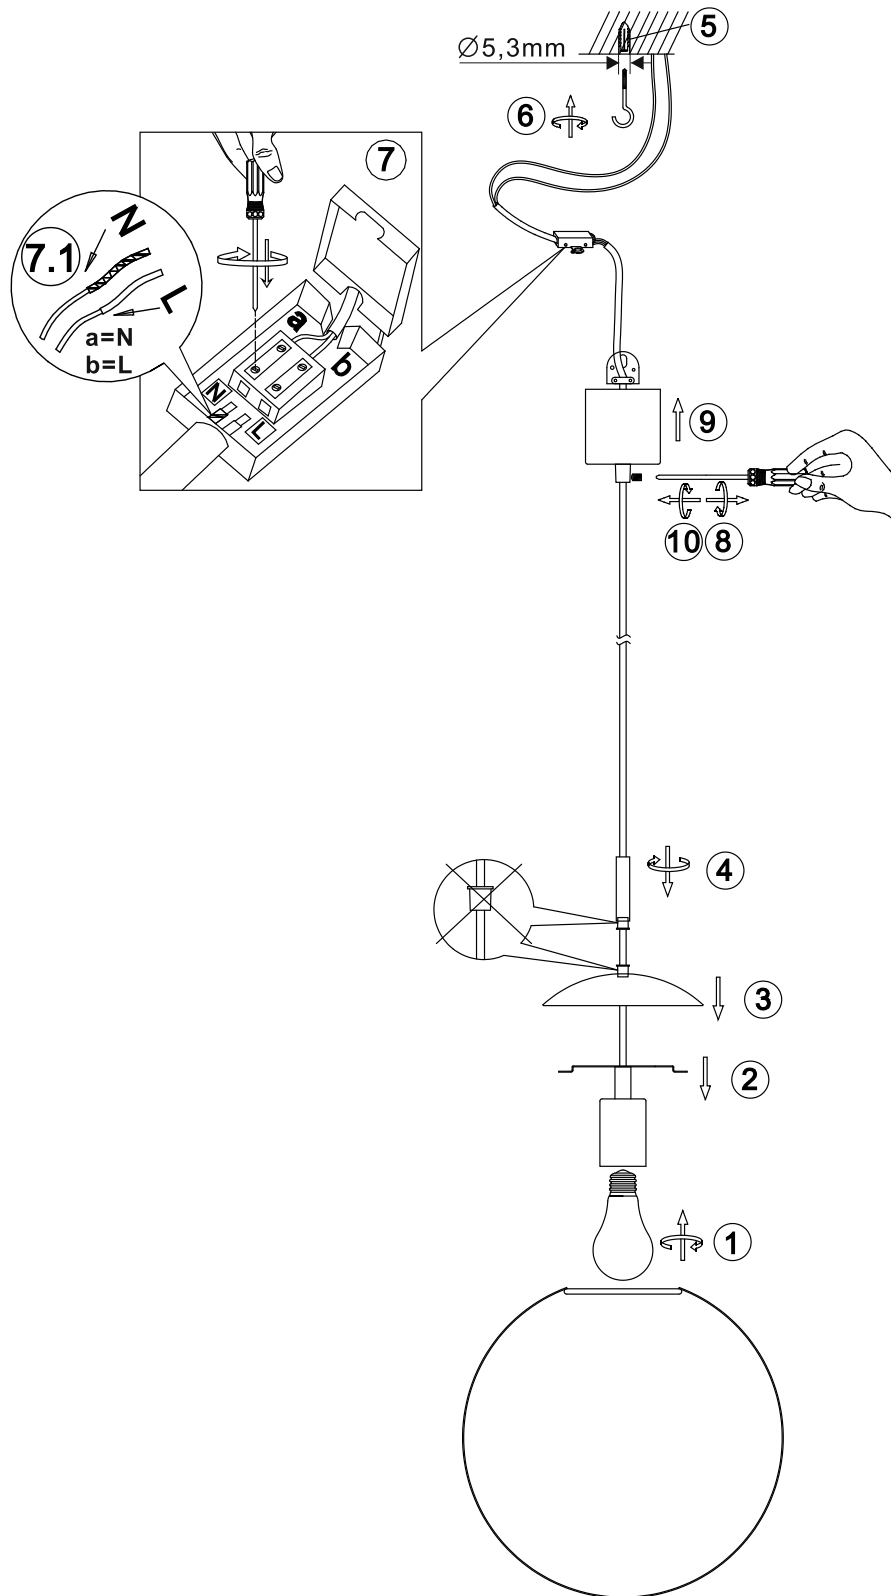

830433

230V / 50Hz

1 x E27 / 60W

11/2018

Paul Neuhaus

Paul Neuhaus GmbH
Olakenweg 36 • 59457 Werl
Germany

- BG Лампите от тази серия са уникални. Поради оригинално ръждавещите единични части може да се стигне до отклонение в цвета.
- CZ Světla této série jsou unikáty. Z důvodu originálně zrezavělých jednotlivých dílů může dojít k odchylkám u barvy.
- D Die Leuchten dieser Serie sind Unikate. Aufgrund der original gerosteten Einzelteile kann es zu Farbabweichungen kommen.
- DK Lamperne i denne serie er unikke. På grund af de originalt rustede enkeltdele kan der forekomme afvigelser i farven.
- E Las lámparas de esta serie son piezas únicas. Pueden existir diferencias de colores basadas en la herrumbre original de cada componente.
- EST Selle seeria valgustid on unikaalsed. Originaalsete roostetanud detailide tõttu võib esineda värvimuutusi.
- F Les lampes de cette série sont des pièces uniques. Des composants oxydés à l'origine peuvent entraîner des variations de couleurs.
- FIN Tämän sarjan valaisimet ovat ainutlaatuisia. Alkuperäisten ruostuneiden komponenttien syystä saattaa esiintyä värimuutoksia.
- GB Each rust piece is original rusted, every piece color is unique and not exactly the same.
- GR Τα φωτιστικά αυτής της σειράς είναι μοναδικά. Λόγω των οξειδωμένων εξαρτημάτων δεν αποκλείονται αποκλίσεις χρώματος.
- H Az ehhez a sorozathoz tartozó lámpák egyedi darabok. Az eredeti korrodált alkarészek miatt színeltérések lehetségesek.
- HR Svjetiljke ove serije su unikati. Zbog originalno zahrđalih pojedinačnih dijelova može doći do odstupanja u boji.
- I Le lampade di questa serie sono oggetti unici. Per via del processo di irrugginamento originale, singoli pezzi potranno presentare variazioni di colore.
- LT Šios serijos lempos yra unikalūs daiktai. Iš pradžių oksiduotas atskiros dalis gali parodyti spalvos pasikeitimą.
- LV Šīs sērijas lampas ir unikāli priekšmeti. To oriģināli oksidētajām atsevišķajām daļām var būt vērojamas krāsas izmaiņas.
- N Lampene i denne serien er unikater. På grunn av de originalt rustne komponentene kan det forekomme avvikelser i fargen.
- NL De lampen van deze serie zijn unieke exemplaren. Op grond van de origineel gecorrodeerde onderdelen kan het tot kleurafwijkingen komen.
- P As luminárias desta Série são peças únicas. Devido à oxidação original de peças individuais, é possível produzir-se variações de cores.
- PL Lampy z tej serii stanowią unikat. Ze względu na oryginalnie rdzewione detale mogą występować odstępstwa w kolorach.
- RO Lămpile din această serie sunt produse unicate. Datorită părților individuale originale ruginite se poate ajunge la diferențe de culoare.
- RUS Светильники данной серии уникальны. Оригинальное корродирование отдельных компонентов может привести к цветовым отклонениям.
- S Alla lampor i denna serie är unika. Eftersom de enskilda delarna är rostiga från början kan färgavvikelser förekomma.
- SK Svetidlá tejto série sú unikáty. Z dôvodu originálne zhrdzavených jednotlivých dielov môže dôjsť k farebným odchýlkam.
- SLO Svetilke te serije so unikati. Zaradi rjavenja posameznih originalnih delov lahko pride do odstopanja v barvah.
- SRB Svetiljke ove serije su unikati. Zbog originalno zarđalih pojedinačnih delova može doći do odstupanja u boji.
- TR Bu serinin aydınlatmaları eşsizdir. Orijinal oksitlenmiş parçalarından dolayı renklerde sapmalar meydana gelebilir.