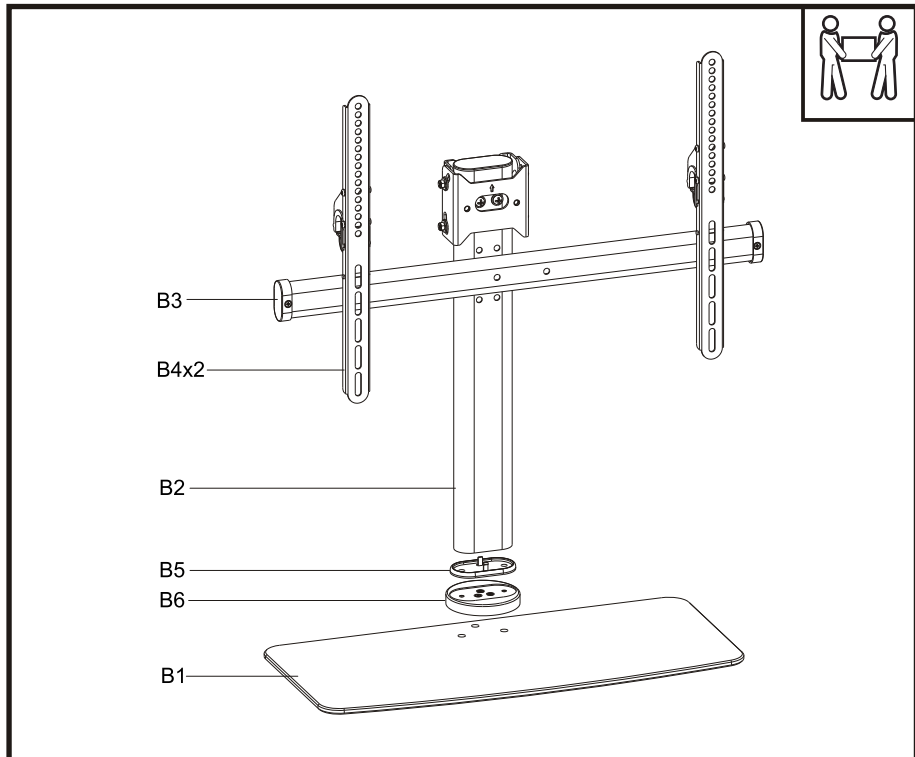

STRX-LDT03-07MT

40kg
(88lbs)
RATED

TV STANDS

ASSEMBLY INSTRUCTIONS

A1x4 	A2x3 	A3x3 	A4x2
A5x3 	A6x4 	A7x2 	A8x2
A9x2 	A10x1 	A11x1 	A12x2
M5x14 (x4) M-A 	M6x14 (x4) M-B 	M6x30 (x4) M-C 	M8x30 (x4) M-D
M8x50 (x4) M-E 	(x4) M-F 	(x8) M-G 	(x8) M-H