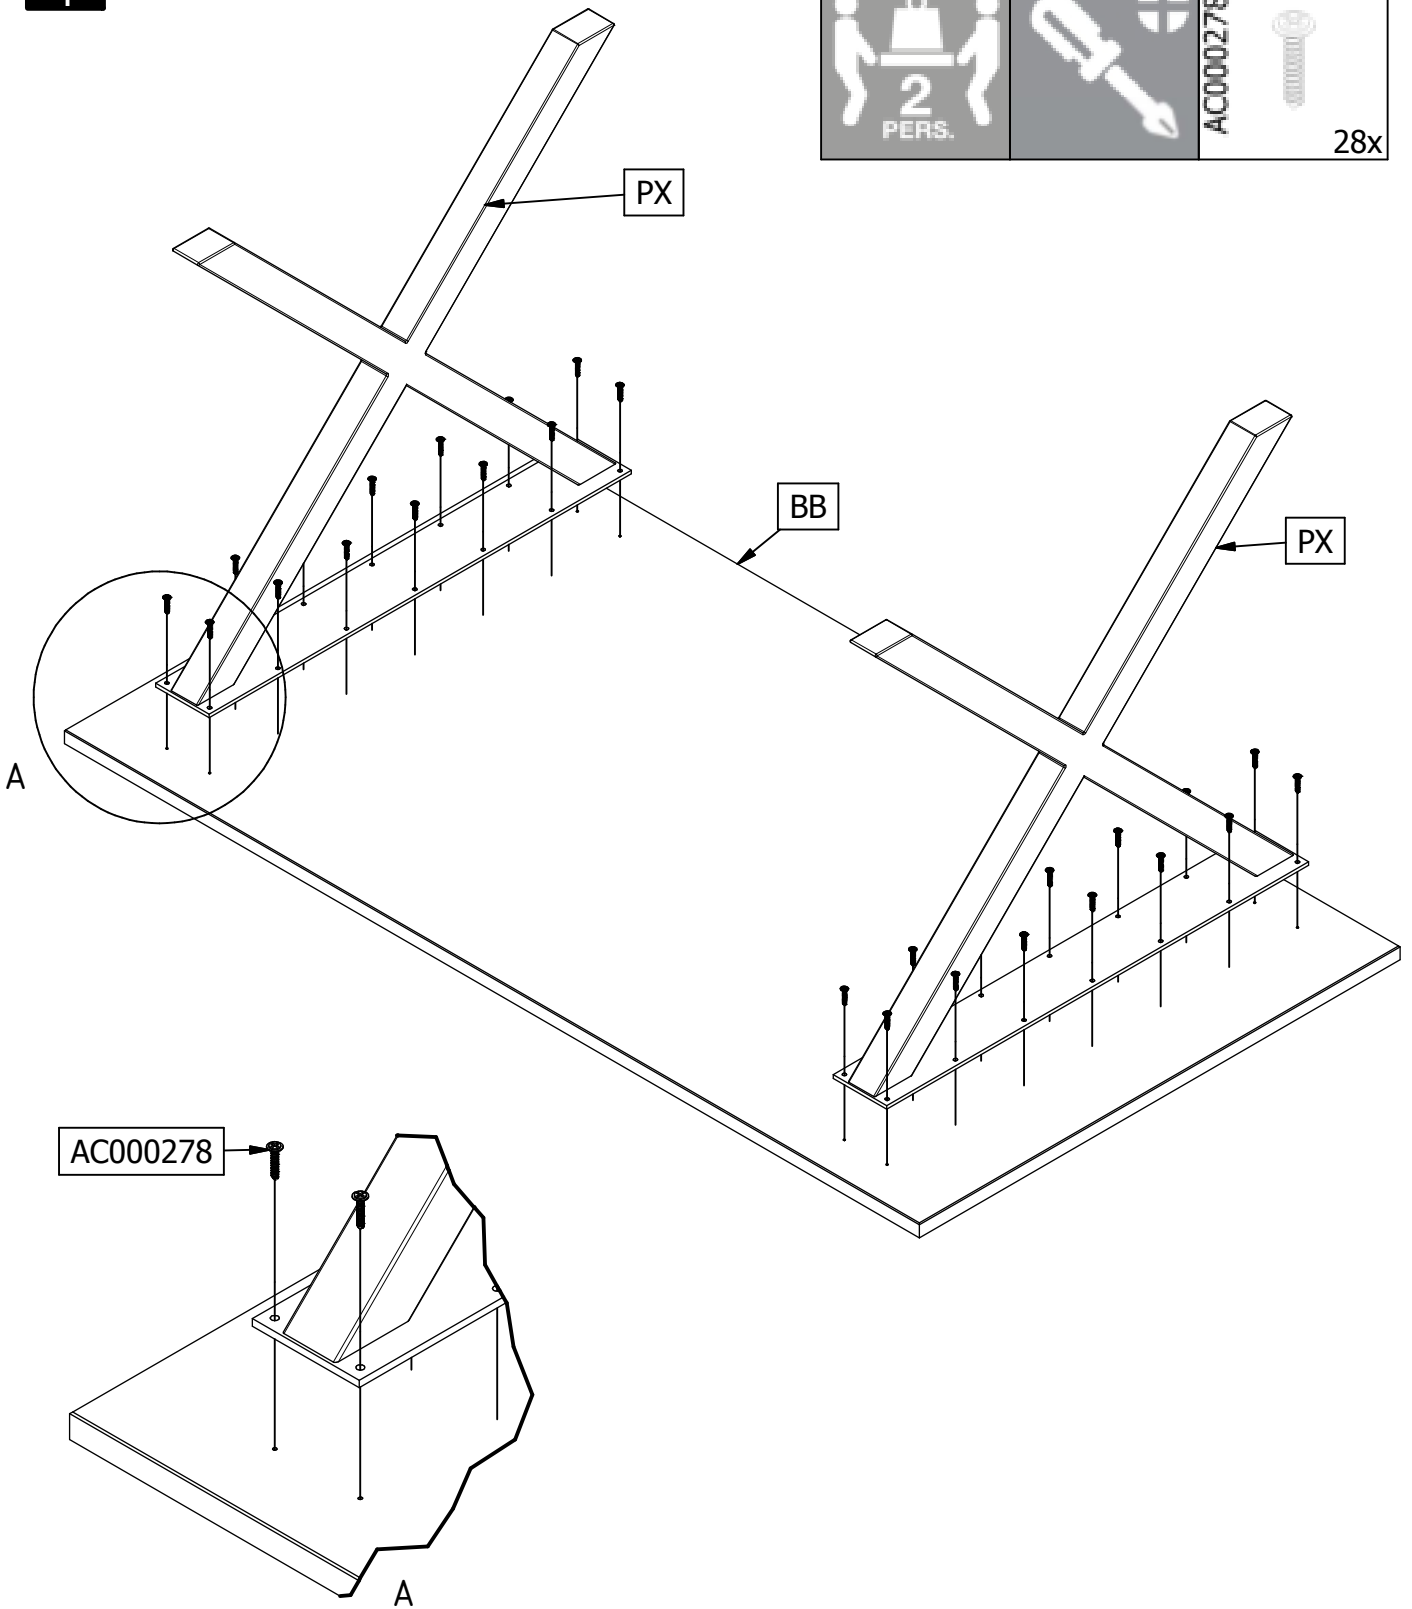

TABLO TAFELSYSTEEM X POOT

METAL TABLE BASE X - SYSTÈME DE TABLE X LEG - TISCH X BEINEN METALL

wood MADE BY

| | | |
|----|-------------|--|
| 28 | Spax 5x25mm | AC000278  |
|----|-------------|--|

1

SOCIAL MEDIA