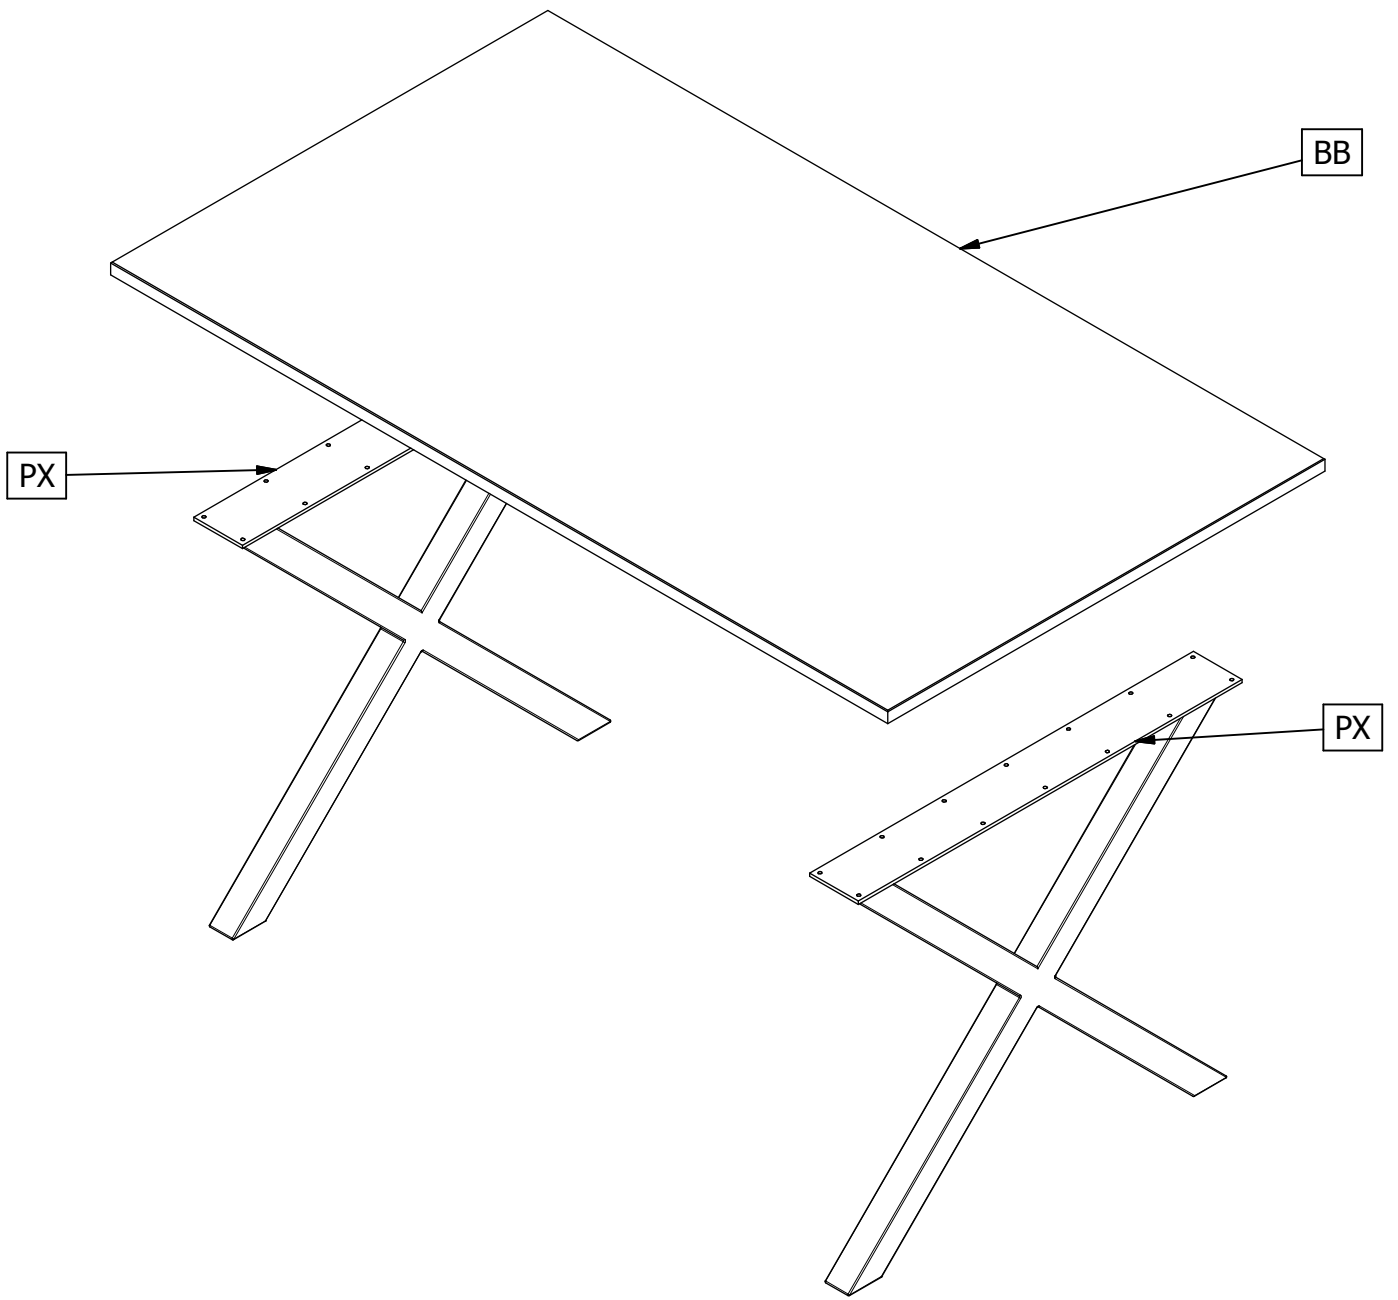

TABLO TAFELSYSTEEM X POOT

METAL TABLE BASE X - SYSTÈME DE TABLE X LEG - TISCH X BEINEN METALL

wood MADE BY

| | | |
|----|-------------|--|
| 28 | Spax 5x25mm | AC000278  |
|----|-------------|--|

1

SOCIAL MEDIA