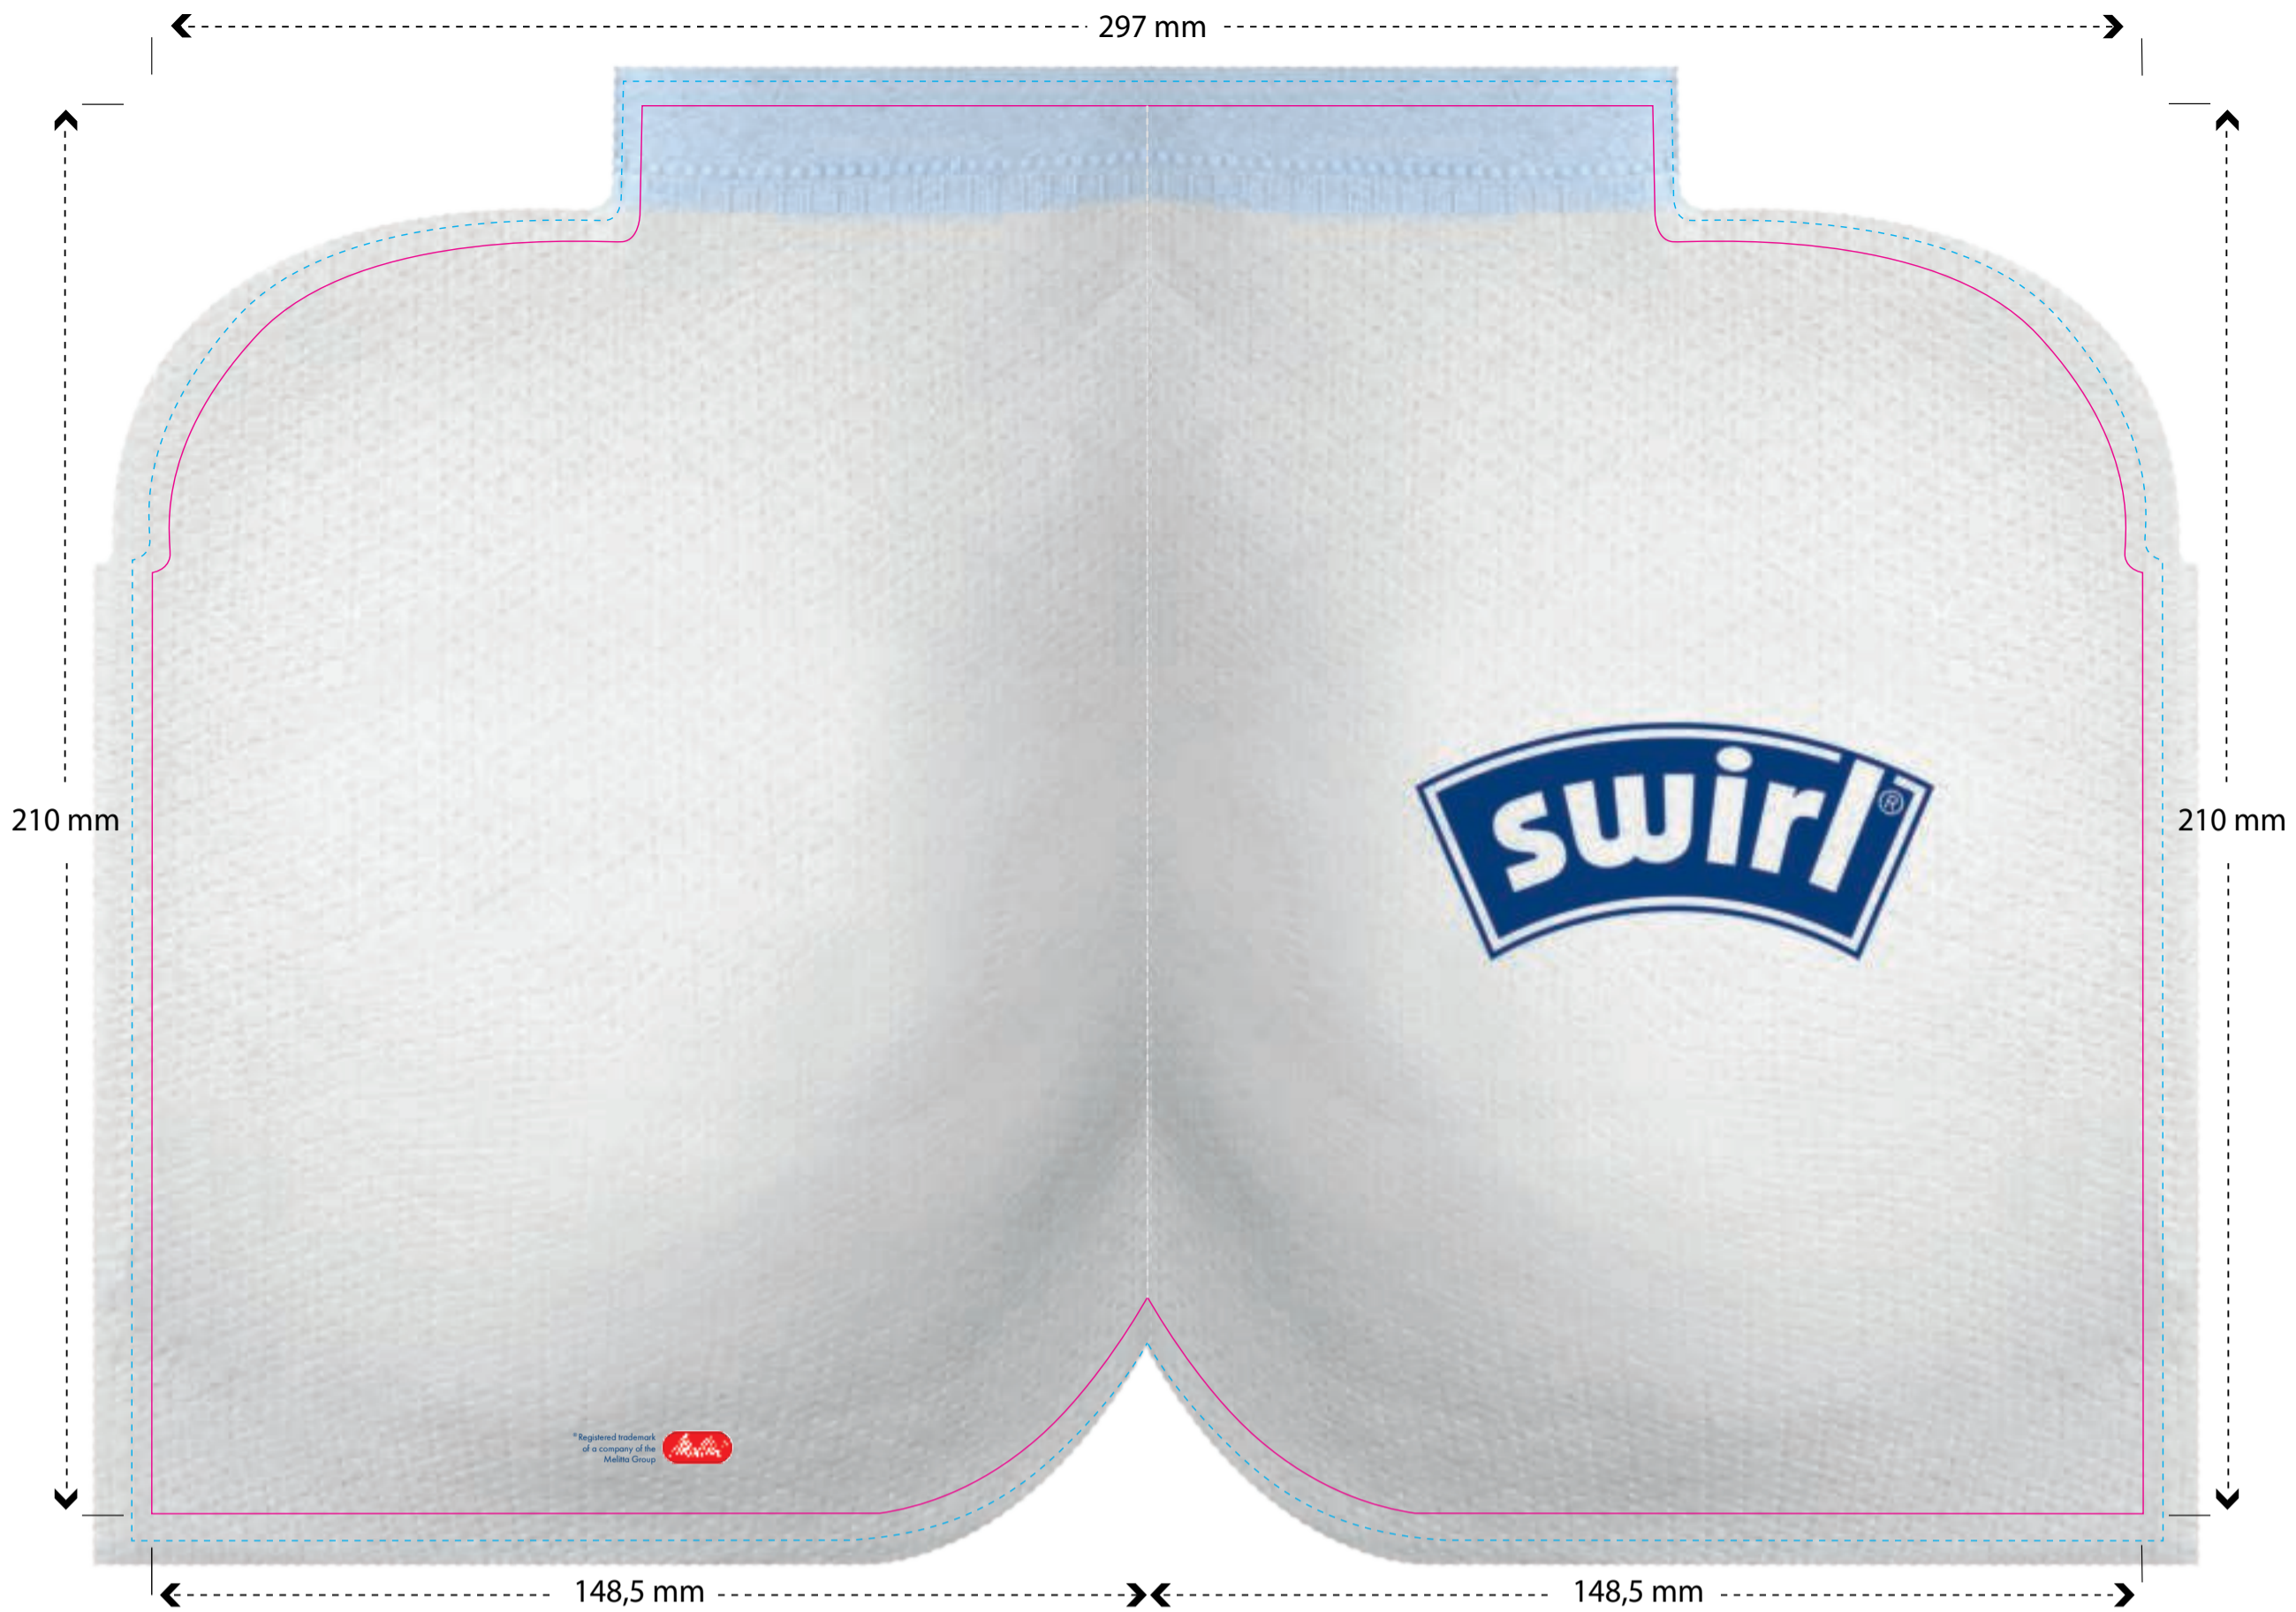

- Salesfolder dimensions including bleed
- Net size salesfolder
- Crease
- Cutting area

Note:
• Please make sure your design has been placed in the design layer.