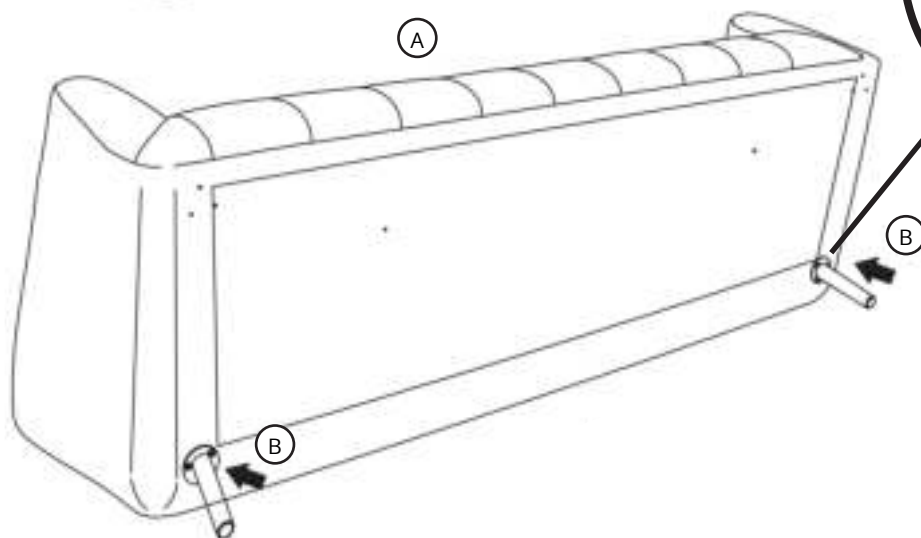

Dx12
6x20mm

Ex2
6x25mm

Fx2

1

Bewaar deze handleiding • Please save this manual • Bitte bewahren Sie diese Montageanleitung • Merci de garder la notice de montage

ARCHIE

3-seater sofa

basiclabel