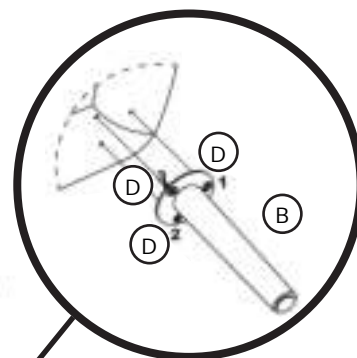

Dx12
6x20mm

Ex2
6x25mm

Fx2

1

Bewaar deze handleiding • Please save this manual • Bitte bewahren Sie diese Montageanleitung • Merci de garder la notice de montage

ARCHIE

3-seater sofa

basiclabel