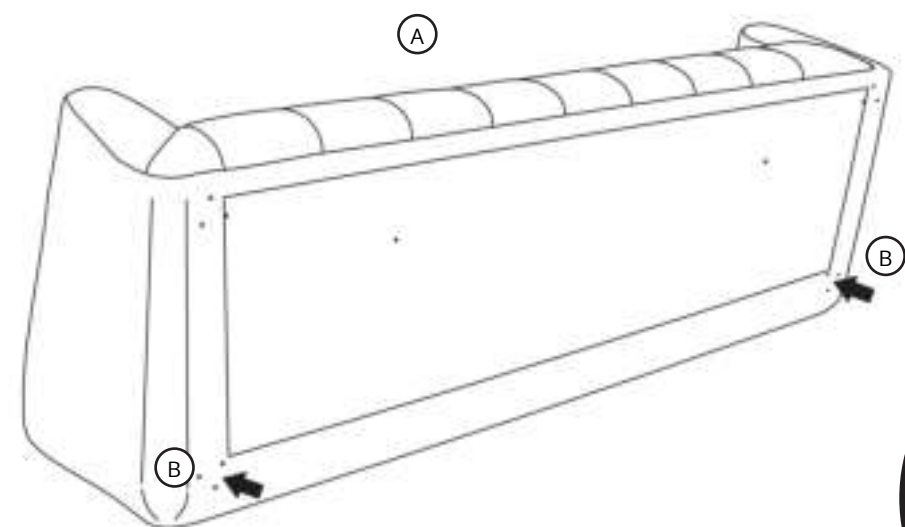

Dx12
6x20mm

Ex2
6x25mm

Fx2

1

Bewaar deze handleiding • Please save this manual • Bitte bewahren Sie diese Montageanleitung • Merci de garder la notice de montage

ARCHIE

3-seater sofa

basiclabel