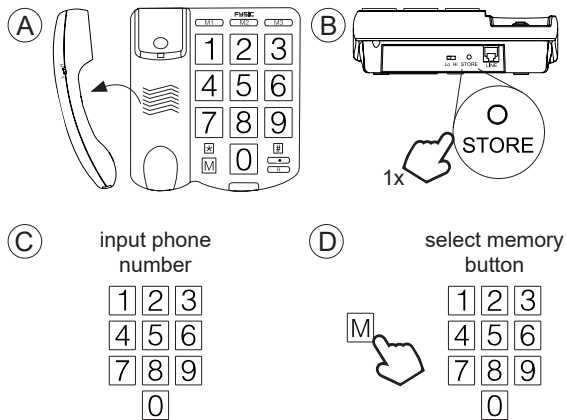

8 Store phone number at M1, M2 or M3

9 Store phone number at 0, 1, 2 (...) 9

10 Dial from memory

11 Mute function

12 Wall mount

NL Deze toets wordt ook gebruikt om een kiespauze toe te voegen.

FR Cette touche est également utilisée pour insérer un choix de pause.

DE Dieser Taste wird auch verwendet, um eine Wählpause einzufügen.

EN This button is also used to add a dialing pause.

R

NL Met de R-toets (ook wel FLASH genoemd) verbreekt u heel kort de telefoonverbinding; deze korte onderbreking wordt bij sommige huis- of kantoor centrales gebruikt om gesprekken door te verbinden; bij openbare centrales wordt deze toets gebruikt voor telecomfuncties, zoals voor het aannemen van een WisselGesprek. (onderbreking = 100mS)

FR Le bouton R (également appelé FLASH) est utilisé pour brièvement interrompre la connexion du téléphone; cette brève interruption est utilisée par certaines armoires électriques de maison ou de bureau pour transférer les appels; les armoires électriques publiques utilisent ce bouton pour des fonctions de télécom, tel que la mise en attente. (interrompte = 100mS)

EN The R button (also called FLASH) is used to briefly interrupt the telephone connection; this brief interruption is used by some home or office switchboards for call forwarding; public switchboards use this button for telecom functions, such call waiting. (interruption = 100mS)