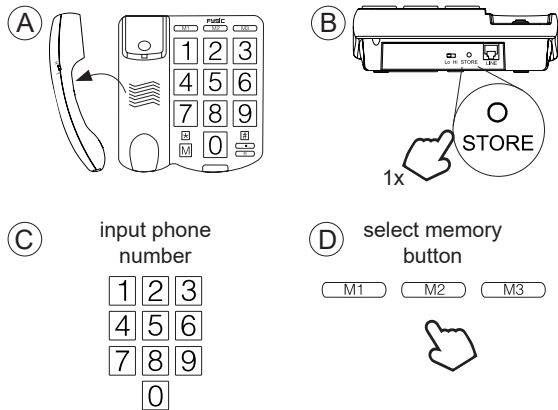

8 Store phone number at M1, M2 or M3

9 Store phone number at 0, 1, 2 (...) 9

10 Dial from memory

11 Mute function

12 Wall mount

NL Deze toets wordt ook gebruikt om een kiespauze toe te voegen.

FR Cette touche est également utilisée pour insérer un choix de pause.

DE Dieser Taste wird auch verwendet, um eine Wählpause einzufügen.

EN This button is also used to add a dialing pause.

R

NL Met de R-toets (ook wel FLASH genoemd) verbreekt u heel kort de telefoonverbinding; deze korte onderbreking wordt bij sommige huis- of kantoor centrales gebruikt om gesprekken door te verbinden; bij openbare centrales wordt deze toets gebruikt voor telecomfuncties, zoals voor het aannemen van een WisselGesprek. (onderbreking = 100mS)

FR Le bouton R (également appelé FLASH) est utilisé pour brièvement interrompre la connexion du téléphone; cette brève interruption est utilisée par certaines armoires électriques de maison ou de bureau pour transférer les appels; les armoires électriques publiques utilisent ce bouton pour des fonctions de télécom, tel que la mise en attente. (interrompte = 100mS)

EN The R button (also called FLASH) is used to briefly interrupt the telephone connection; this brief interruption is used by some home or office switchboards for call forwarding; public switchboards use this button for telecom functions, such call waiting. (interruption = 100mS)