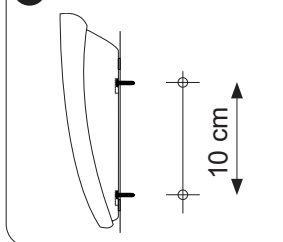

8 Store phone number at M1, M2 or M3

9 Store phone number at 0, 1, 2 (...) 9

10 Dial from memory

11 Mute function

12 Wall mount

NL Deze toets wordt ook gebruikt om een kiespauze toe te voegen.

FR Cette touche est également utilisée pour insérer un choix de pause.

FR Le bouton R (également appelé FLASH) est utilisé pour brièvement interrompre la connexion du téléphone; cette brève interruption est utilisée par certaines armoires électriques de maison ou de bureau pour transférer les appels; les armoires électriques publiques utilisent ce bouton pour des fonctions de télécom, tel que la mise en attente. (interrompte = 100mS)