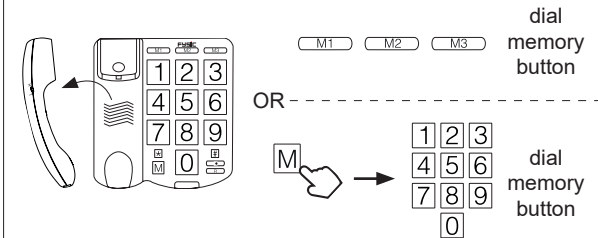

8 Store phone number at M1, M2 or M3

9 Store phone number at 0, 1, 2 (...) 9

10 Dial from memory

11 Mute function

12 Wall mount

NL Deze toets wordt ook gebruikt om een kiespauze toe te voegen.

FR Cette touche est également utilisée pour insérer un choix de pause.

DE Dieser Taste wird auch verwendet, um eine Wählpause einzufügen.

EN This button is also used to add a dialing pause.

R

NL Met de R-toets (ook wel FLASH genoemd) verbreekt u heel kort de telefoonverbinding; deze korte onderbreking wordt bij sommige huis- of kantoor centrales gebruikt om gesprekken door te verbinden; bij openbare centrales wordt deze toets gebruikt voor telecomfuncties, zoals voor het aannemen van een WisselGesprek. (onderbreking = 100mS)

FR Le bouton R (également appelé FLASH) est utilisé pour brièvement interrompre la connexion du téléphone; cette brève interruption est utilisée par certaines armoires électriques de maison ou de bureau pour transférer les appels; les armoires électriques publiques utilisent ce bouton pour des fonctions de télécom, tel que la mise en attente. (interrompte = 100mS)

DE Die R-Taste (auch FLASH-Taste genannt) wird verwendet, um die Telefonverbindung kurzzeitig zu unterbrechen; diese kurze Unterbrechung wird von einigen Heim- oder Bürotelefonzentralen für Rufumleitung benutzt; öffentliche Telefonzentralen verwenden diese Taste für Telekommunikationsfunktionen, wie z.B. Anklopfen. (Unterbrechung = 100mS)