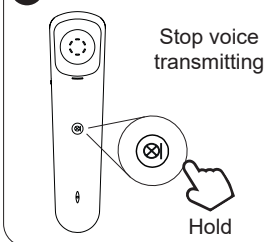

11 Mute function