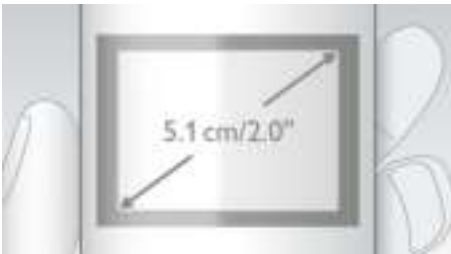

5,1 cm (2,0") TFT-kleurenscherm

TFT-kleurenscherm van 5,1 cm (2,0") met hoog contrast

Babyfoon

Ontvang een melding wanneer uw baby u heeft nodig. Plaats de DECT-handset in de babykamer en ontvang een melding op het basisstation of op een andere DECT-telefoon (d.w.z. een andere vaste lijn) of mobiele telefoon (wanneer u weg bent) wanneer de baby begint te huilen.