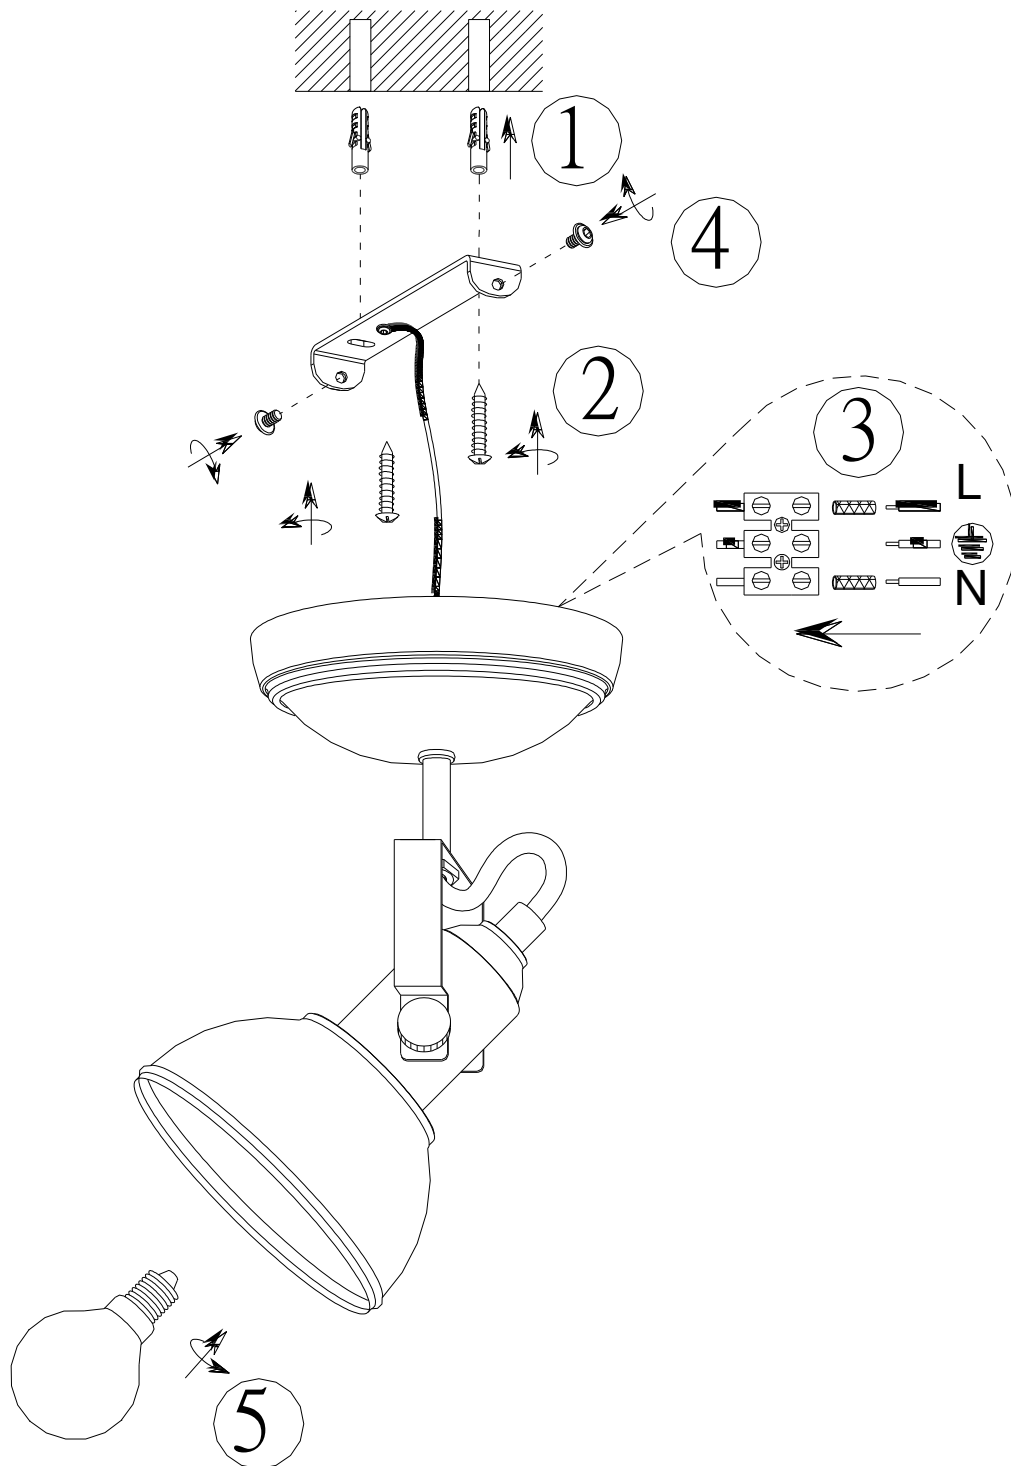

230V~ 50Hz, 1 x E14 / max. 40W