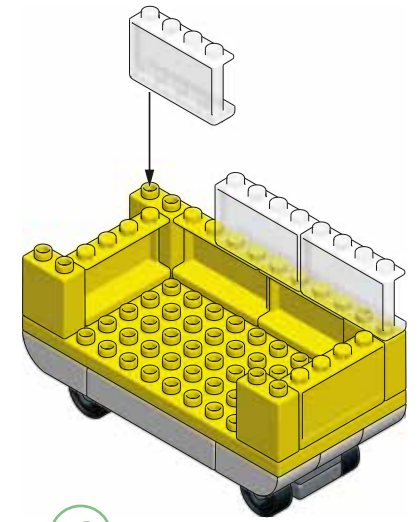

BIG-SPIELWARENFABRIK GmbH & Co. KG
Ernst-A.-Bettag-Allee 10-30
96152 Burghaslach | Germany
Tel. +49(0) 9552 - 93 01 59 2
Fax. +49(0) 9552 - 93 01 86 6
big.de | service.big.de

Art.Nr. 80 005 7145

1

2

5

6

3

4