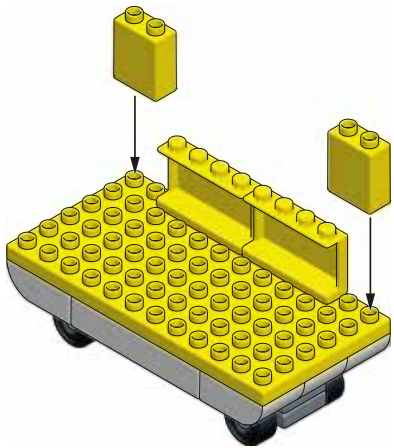

BIG-SPIELWARENFABRIK GmbH & Co. KG
Ernst-A.-Bettag-Allee 10-30
96152 Burghaslach | Germany
Tel. +49(0) 9552 - 93 01 59 2
Fax. +49(0) 9552 - 93 01 86 6
big.de | service.big.de

Art.Nr. 80 005 7145

1

2

5

6

3

4