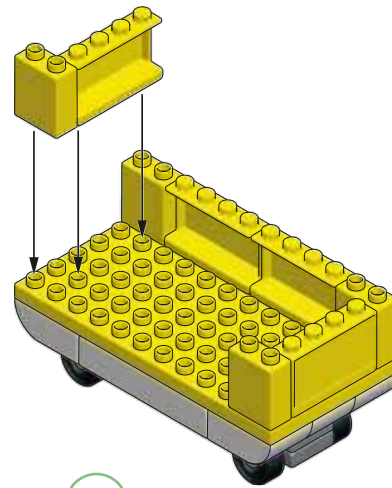

BIG-SPIELWARENFABRIK GmbH & Co. KG
Ernst-A.-Bettag-Allee 10-30
96152 Burghaslach | Germany
Tel. +49(0) 9552 - 93 01 59 2
Fax. +49(0) 9552 - 93 01 86 6
big.de | service.big.de

Art.Nr. 80 005 7145

1

2

5

6

3

4