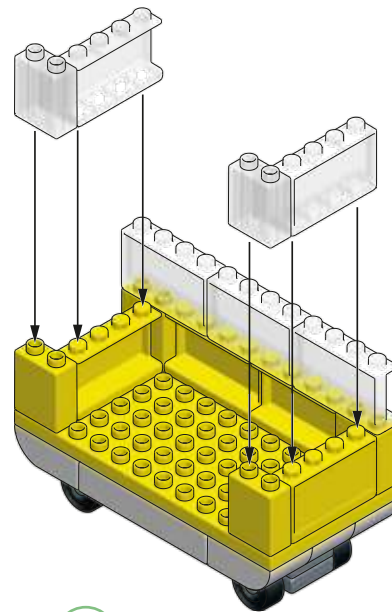

BIG-SPIELWARENFABRIK GmbH & Co. KG
Ernst-A.-Bettag-Allee 10-30
96152 Burghaslach | Germany
Tel. +49(0) 9552 - 93 01 59 2
Fax. +49(0) 9552 - 93 01 86 6
big.de | service.big.de

Art.Nr. 80 005 7145

1

2

5

6

3

4