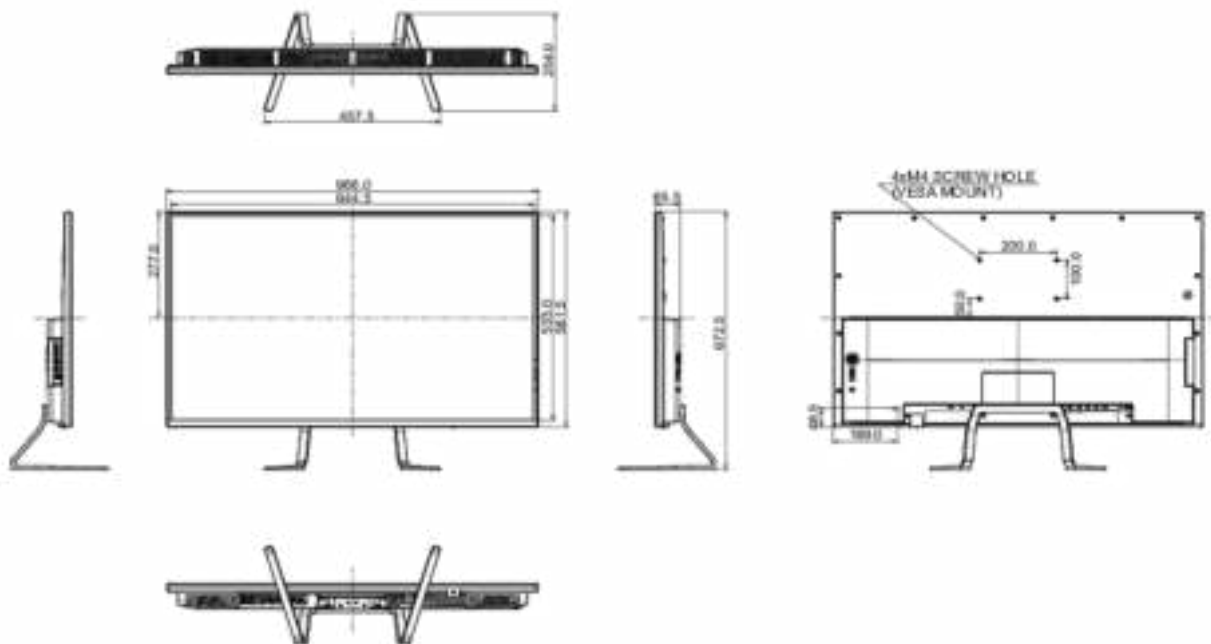

08 AFMETINGEN / GEWICHT

Product afmetingen B x H x D	966 x 672.5 x 254mm
Doos afmetingen B x H x D	1070 x 322 x 793mm
Gewicht (zonder doos)	12.5kg
EAN code	4948570117321

Producent	iiyama
Model	ProLite X4372UHSU-B1
Energie efficiëntie klasse	B
Zichtbaar scherm diagonaal	108cm; 42.5"; (43" segment)
Energieverbruik AAN modus	72.9W
Jaarlijks energieverbruik	106kWh/jaar*
Stroom in stand-by	0.5W stand by
Power in OFF Mode	0.36W uit modus
Resolutie	3840 x 2160