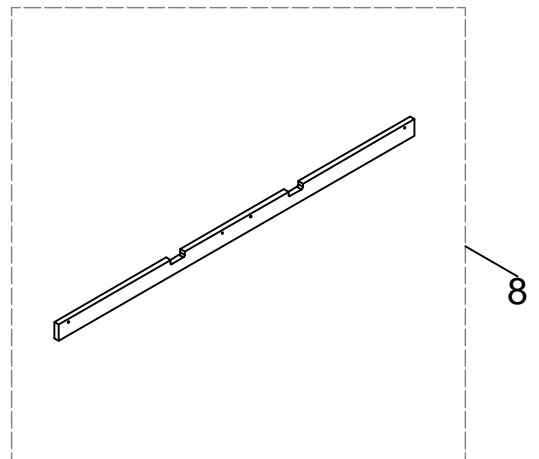

773175.11

174632.00

158175.11

1

2