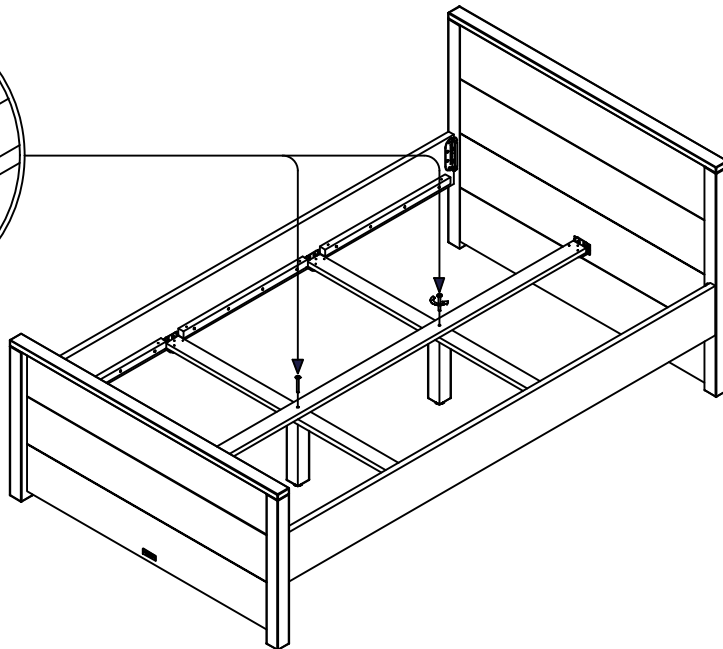

775175.11

174652.00

158175.11

1

2