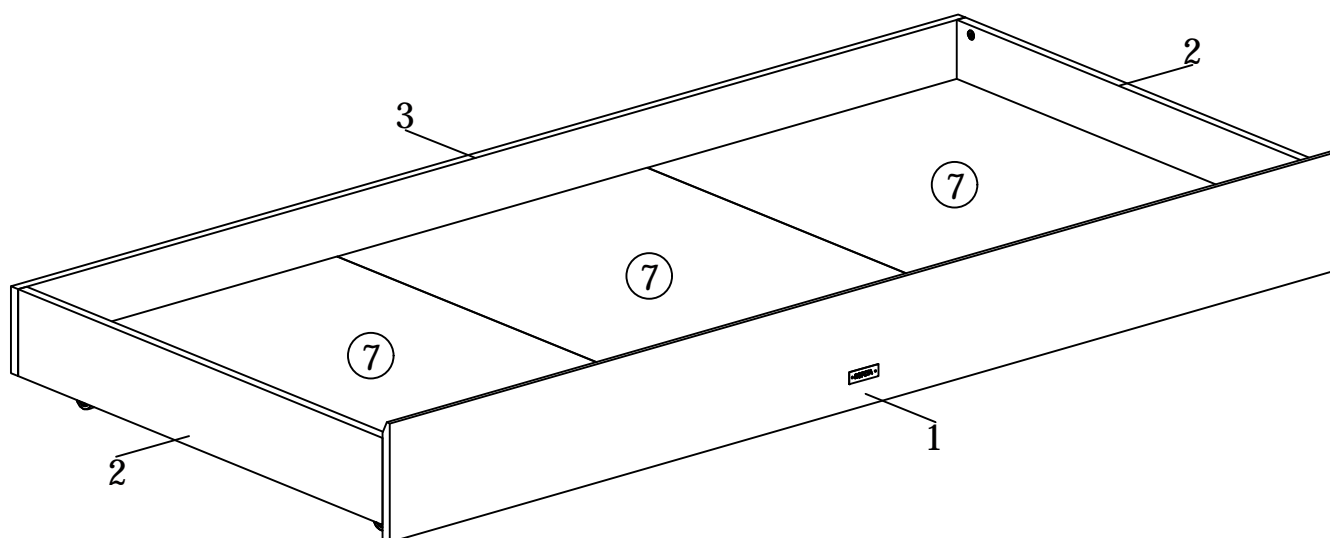

# bopita®

ASSEMBLY INSTRUCTION  
MONTAGE HANDLEIDING  
MONTAGE ANLEITUNG  
NOTICE DE MONTAGE  
MANUAL DE MONTAJE

UK  
NL  
D  
F  
ESP

MODEL : BOBBY  
TYPE : DRAWER 90X200  
COLOUR : WHITE  
ART.CODE : 158175.11