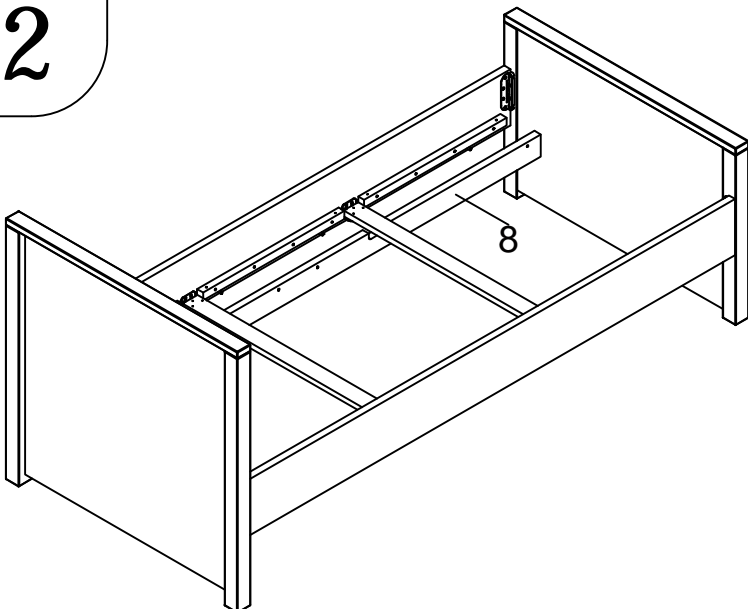

773175.11

174632.00

158175.11

1

2