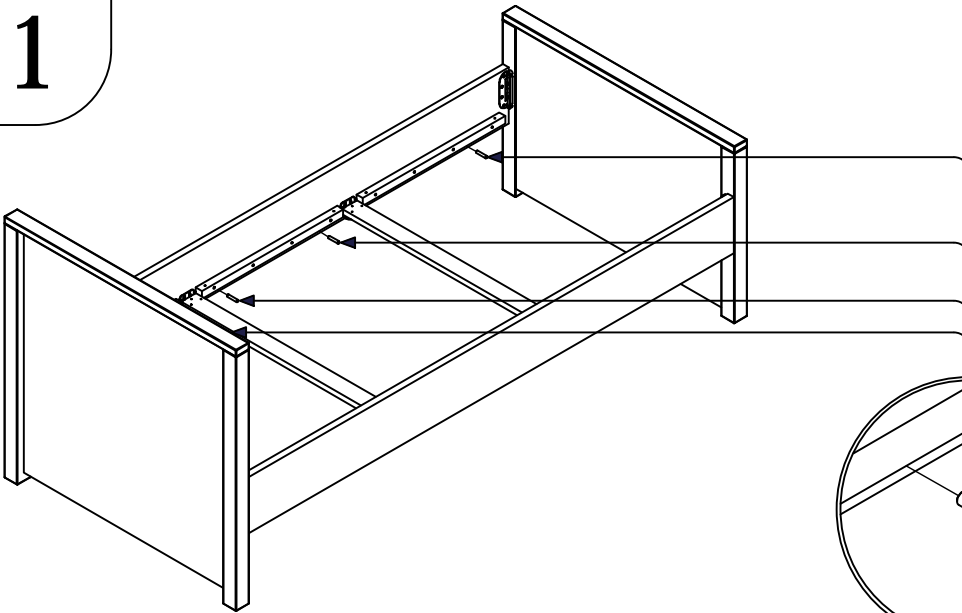

773175.11

174632.00

158175.11

1

2